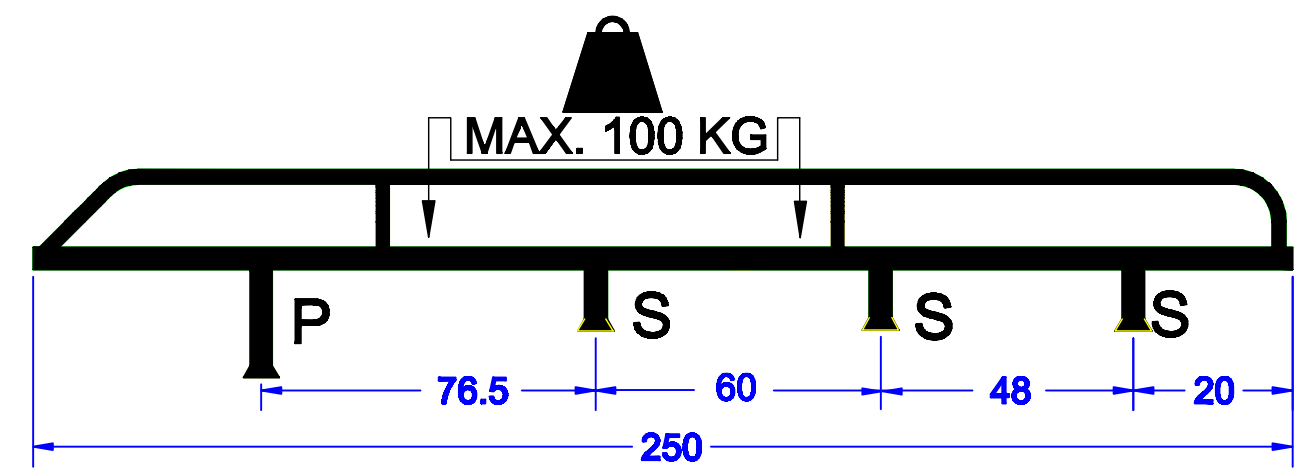

VW Caddy Maxi 2008

250x120 cm.

 S 6x	 P 2x	 Q 8x
 M8 24x	 3xD M8 24x	 M8 16x
 M8x20 32x	 8x 8x	 4x 4x
 M8 32x	 8x 8x	

VWMD250120X 12/2015

–Bij onduidelijkheden raadpleeg uw leverancier!
 –Might this not be clear, please contact your supplier!
 –Bei eventuellen Unklarheiten, bitten wir Sie mit Ihren Lieferanten Kontakt aufzunehmen!
 –Pour plus de renseignements consultez votre fournisseur!