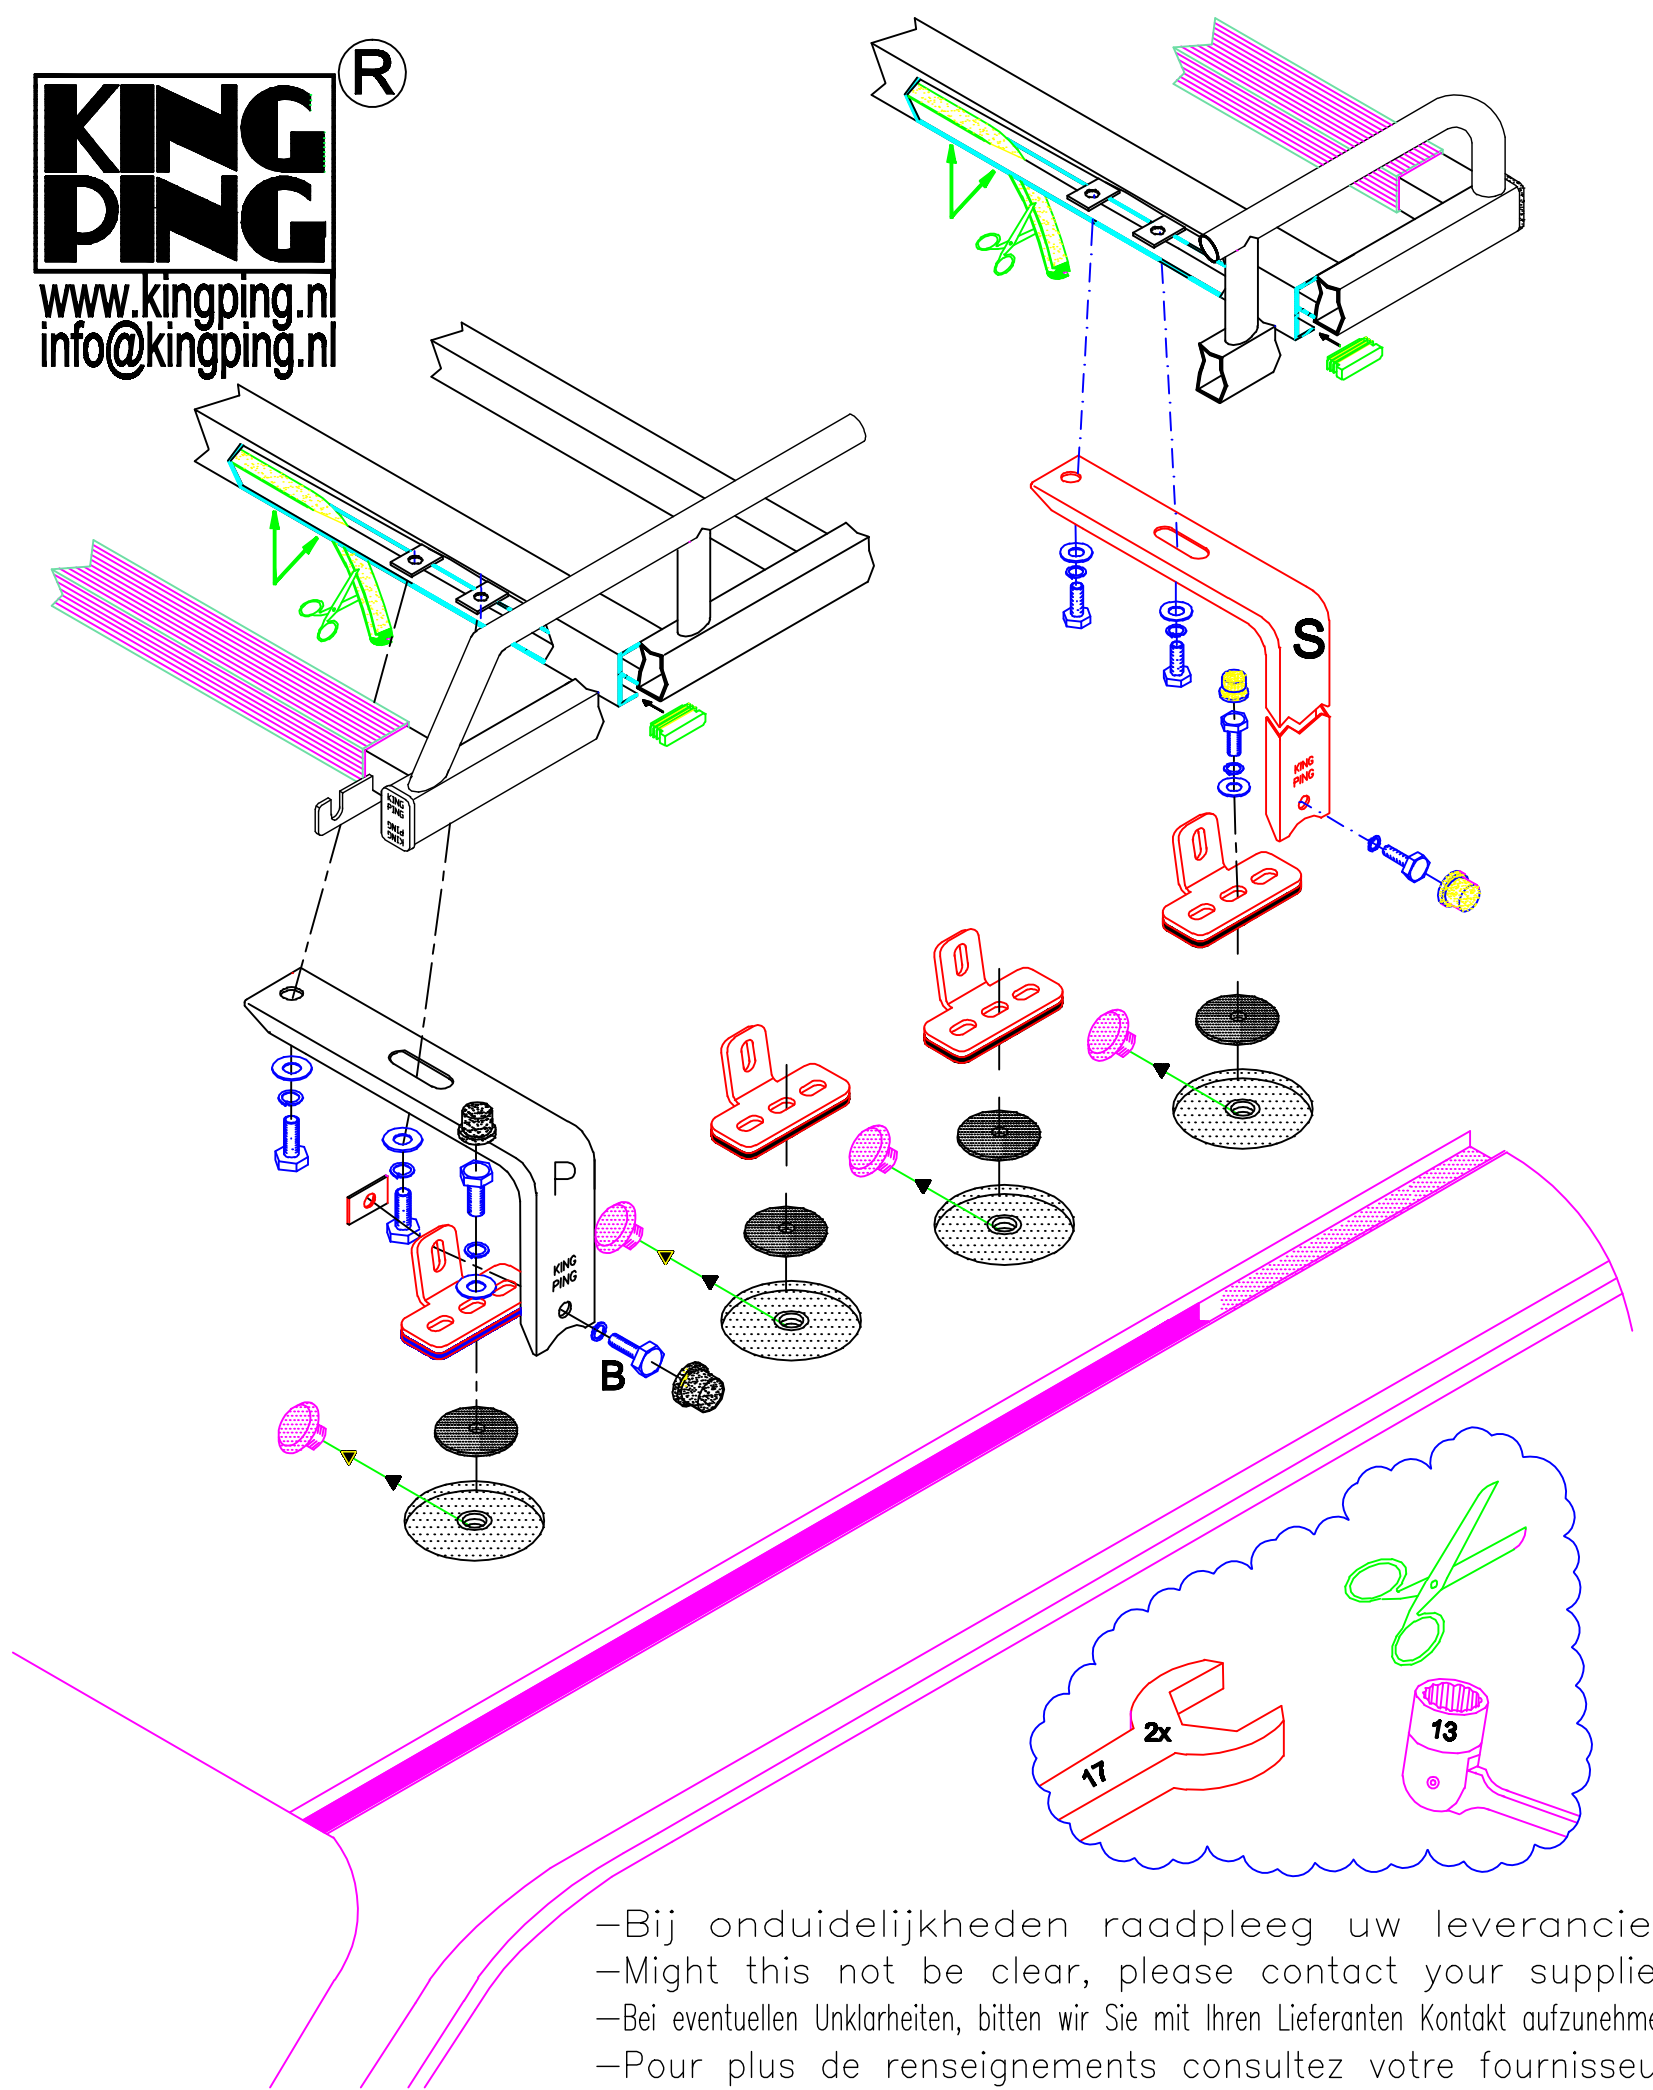

VW Caddy Maxi 2008

250x120 cm.

 S 6x	 P 2x	 Q 8x
 M8 24x	 3xD M8 24x	 M8 16x
 M8x20 32x	 8x 8x	 4x 4x
 M8 32x	 8x 8x	

VWMD250120X 12/2015

–Bij onduidelijkheden raadpleeg uw leverancier!
 –Might this not be clear, please contact your supplier!
 –Bei eventuellen Unklarheiten, bitten wir Sie mit Ihren Lieferanten Kontakt aufzunehmen!
 –Pour plus de renseignements consultez votre fournisseur!