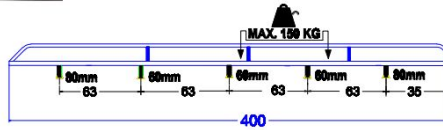

VOLKSWAGEN CRAFTER 2017			
400x160 cm. L4 H3			
 6x	 10x	 10x	 10x
 4x	 20x	 10x	 10x
 20x	 30x	 10x	 10x
 10x	 www.kingping.nl Email: info@kingping.nl		

-Bij onduidelijkheden raadpleeg uw leverancier!
 -Pour plus de renseignements consultez votre fournisseur!
 -Bei eventuellen Unklarheiten, bitten wir Sie mit Ihrem Lieferanten Kontakt aufzunehmen!
 -Might this not be clear, please contact your supplier!