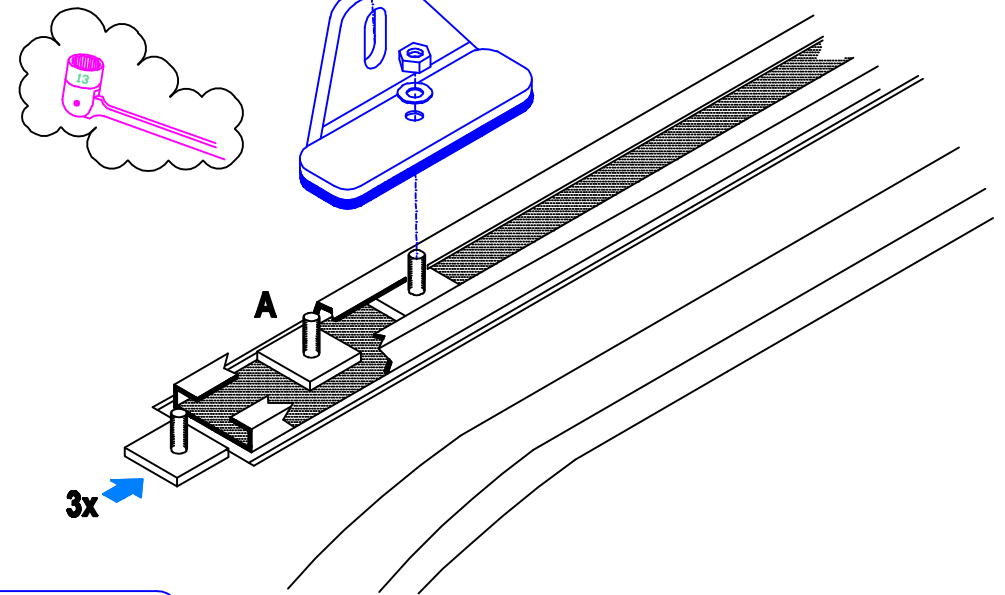

CRAFTER 2017 L3H2+3

	2950mm	2x		12x	
	M8	12x		12x	
	M8 3xD	12x		12x	
	12x		8x		4x

VOLKSWAGEN CRAFTER 2017

320x160 cm. L3 H3

	2x		6x		6x
	4x		12x		6x
	12x		18x		6x
	6x	KING ALU www.kingping.nl Email: info@kingping.nl			

1

2

-Bij onduidelijkheden raadpleeg uw leverancier!
-Pour plus de renseignements consultez votre fournisseur!
-Bei eventuellen Unklarheiten, bitten wir Sie mit Ihren Lieferanten Kontakt aufzunehmen!
-Might this not be clear, please contact your supplier!