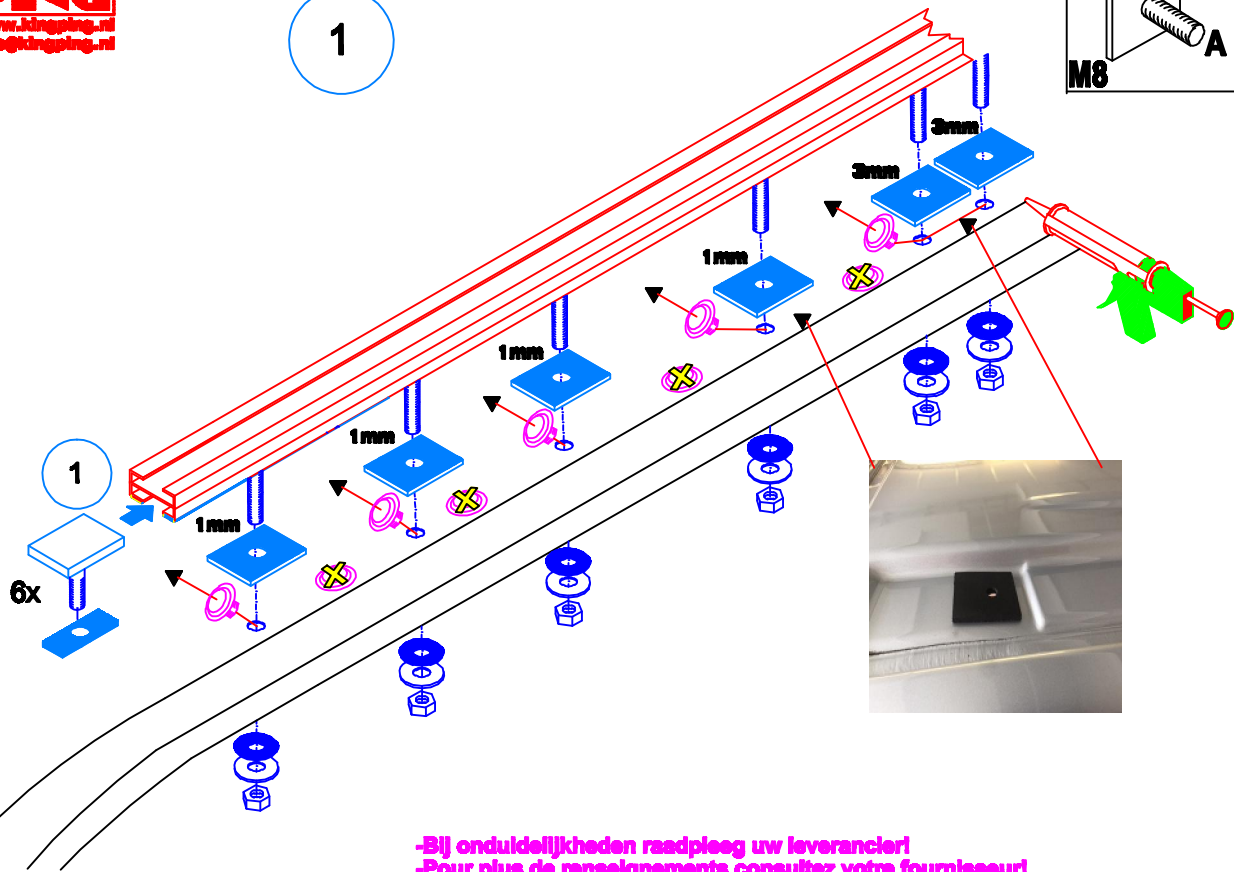

CRAFTER 2017 L3H2+3

	2950mm	2x		12x	
	M8	12x		12x	
	M8 3xD	12x		12x	
	12x		8x		4x

VOLKSWAGEN CRAFTER 2017

320x160 cm. L3 H3

	2x		6x		6x
	4x		12x		6x
	12x		18x		6x
	6x	KING ALU www.kingping.nl Email: info@kingping.nl			

1

2

-Bij onduidelijkheden raadpleeg uw leverancier!
-Pour plus de renseignements consultez votre fournisseur!
-Bei eventuellen Unklarheiten, bitten wir Sie mit Ihren Lieferanten Kontakt aufzunehmen!
-Might this not be clear, please contact your supplier!