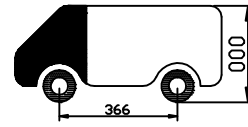

# CRAFTER 2017 L3H2+3

	2950mm	2x		12x	
	M8	12x		12x	
	M8 3xD	12x		12x	
	12x		8x		4x

# VOLKSWAGEN CRAFTER 2017

320x160 cm. L3 H3

	2x		6x		6x
	4x		12x		6x
	12x		18x		6x
	6x	<b>KING ALU</b> <a href="http://www.kingping.nl">www.kingping.nl</a> Email: <a href="mailto:info@kingping.nl">info@kingping.nl</a>			