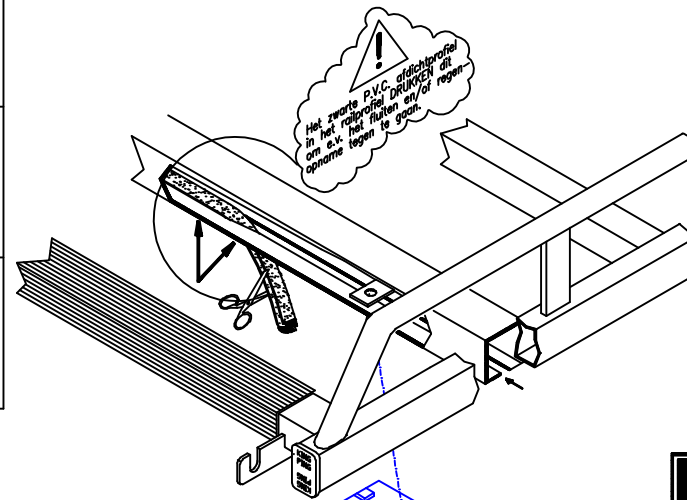

# CRAFTER 2017 L3H2+3

	2950mm	2x		12x	
	M8	12x		12x	
	M8 3xD	12x		12x	
	12x		8x		4x

# VOLKSWAGEN CRAFTER 2017

320x160 cm. L3 H3

	2x		6x		6x
	4x		12x		6x
	12x		18x		6x
	6x	<b>KING ALU</b> <a href="http://www.kingping.nl">www.kingping.nl</a> Email: <a href="mailto:info@kingping.nl">info@kingping.nl</a>			