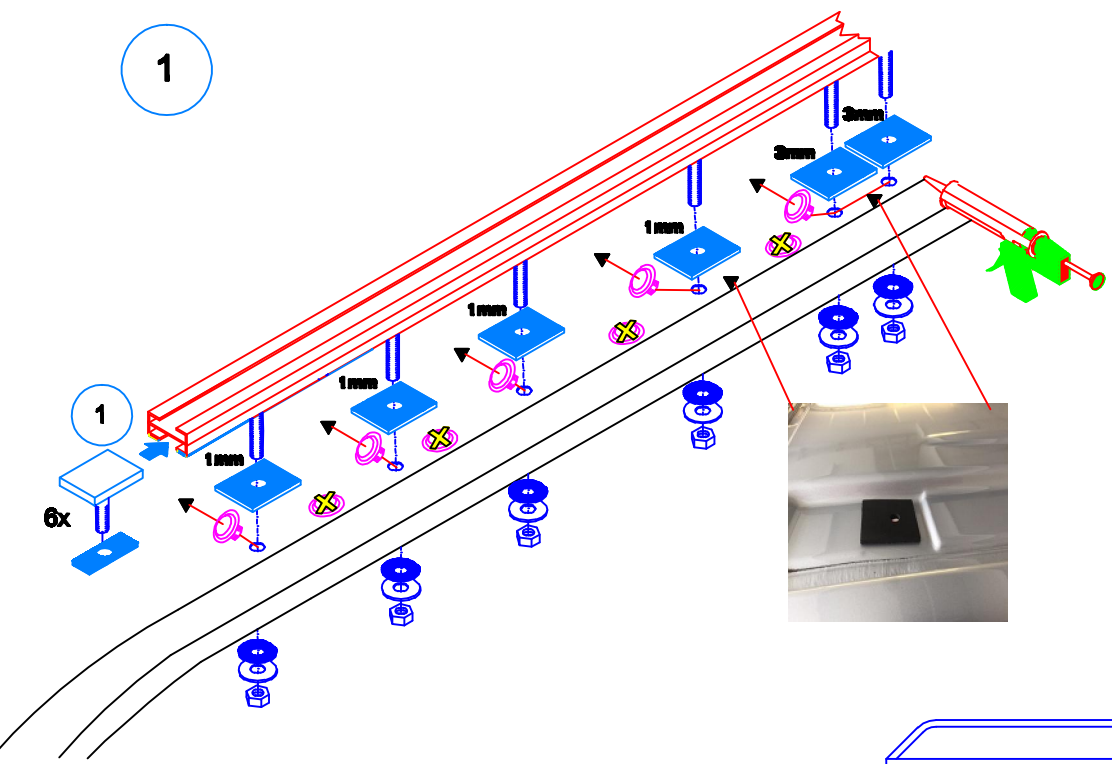

### VOLKSWAGEN CRAFTER 2017

350x160 cm. L3 H2

	4x		8x		8x
	4x		16x		8x
	16x		24x		8x
	8x	 <a href="http://www.kingping.nl">www.kingping.nl</a> Email: info@kingping.nl			
	M8				

1

-Bij onduidelijkheden raadpleeg uw leverancier!  
 -Pour plus de renseignements consultez votre fournisseur!  
 -Bei eventuellen Unklarheiten, bitten wir Sie mit Ihren Lieferanten Kontakt aufzunehmen!  
 -Might this not be clear, please contact your supplier!