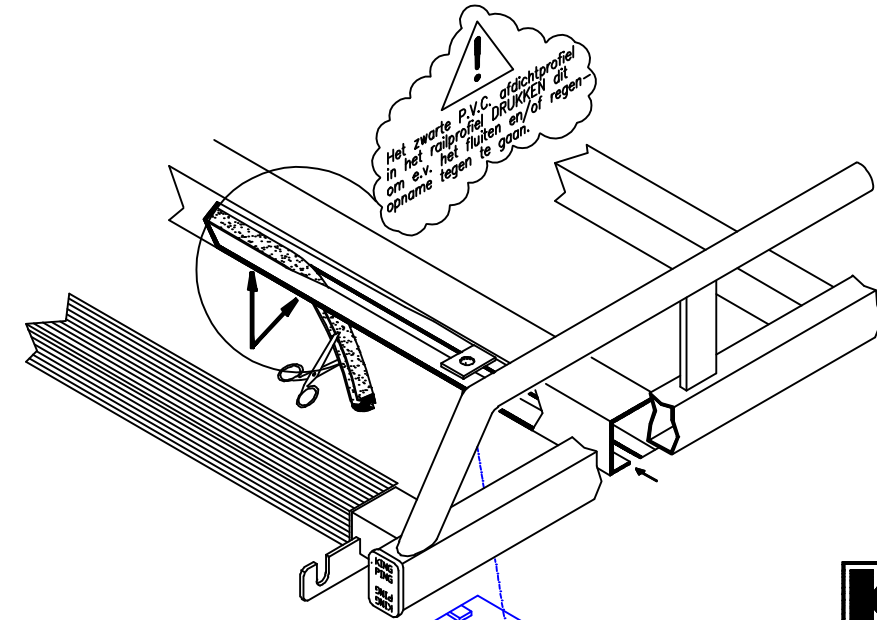

### CRAFTER 2017 L3H2+3

	2950mm	2x M8 30x20x25	12x
	M8	12x M8 3xD	12x
	12x		12x
	12x		8x
	45x40x1mm		4x
	45x40x3mm		4x

### VOLKSWAGEN CRAFTER 2017

350x160 cm. L3 H2

	4x		8x		8x
	4x		16x		8x
	16x		24x		8x
	8x	 <a href="http://www.kingping.nl">www.kingping.nl</a> Email: info@kingping.nl			
	M8				

1

-Bij onduidelijkheden raadpleeg uw leverancier!  
 -Pour plus de renseignements consultez votre fournisseur!  
 -Bei eventuellen Unklarheiten, bitten wir Sie mit Ihren Lieferanten Kontakt aufzunehmen!  
 -Might this not be clear, please contact your supplier!