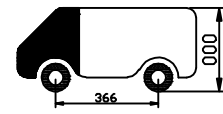

### CRAFTER 2017 L3H2+3

	2950mm	2x M8 30x20x25	12x
	M8	12x M8 3xD	12x
	12x		12x
	12x		8x
	45x40x1mm		4x
	45x40x3mm		4x

### VOLKSWAGEN CRAFTER 2017

350x160 cm. L3 H2

	4x		8x		8x
	4x		16x		8x
	16x		24x		8x
	8x	 <a href="http://www.kingping.nl">www.kingping.nl</a> Email: info@kingping.nl			
	M8				

1

-Bij onduidelijkheden raadpleeg uw leverancier!  
 -Pour plus de renseignements consultez votre fournisseur!  
 -Bei eventuellen Unklarheiten, bitten wir Sie mit Ihren Lieferanten Kontakt aufzunehmen!  
 -Might this not be clear, please contact your supplier!