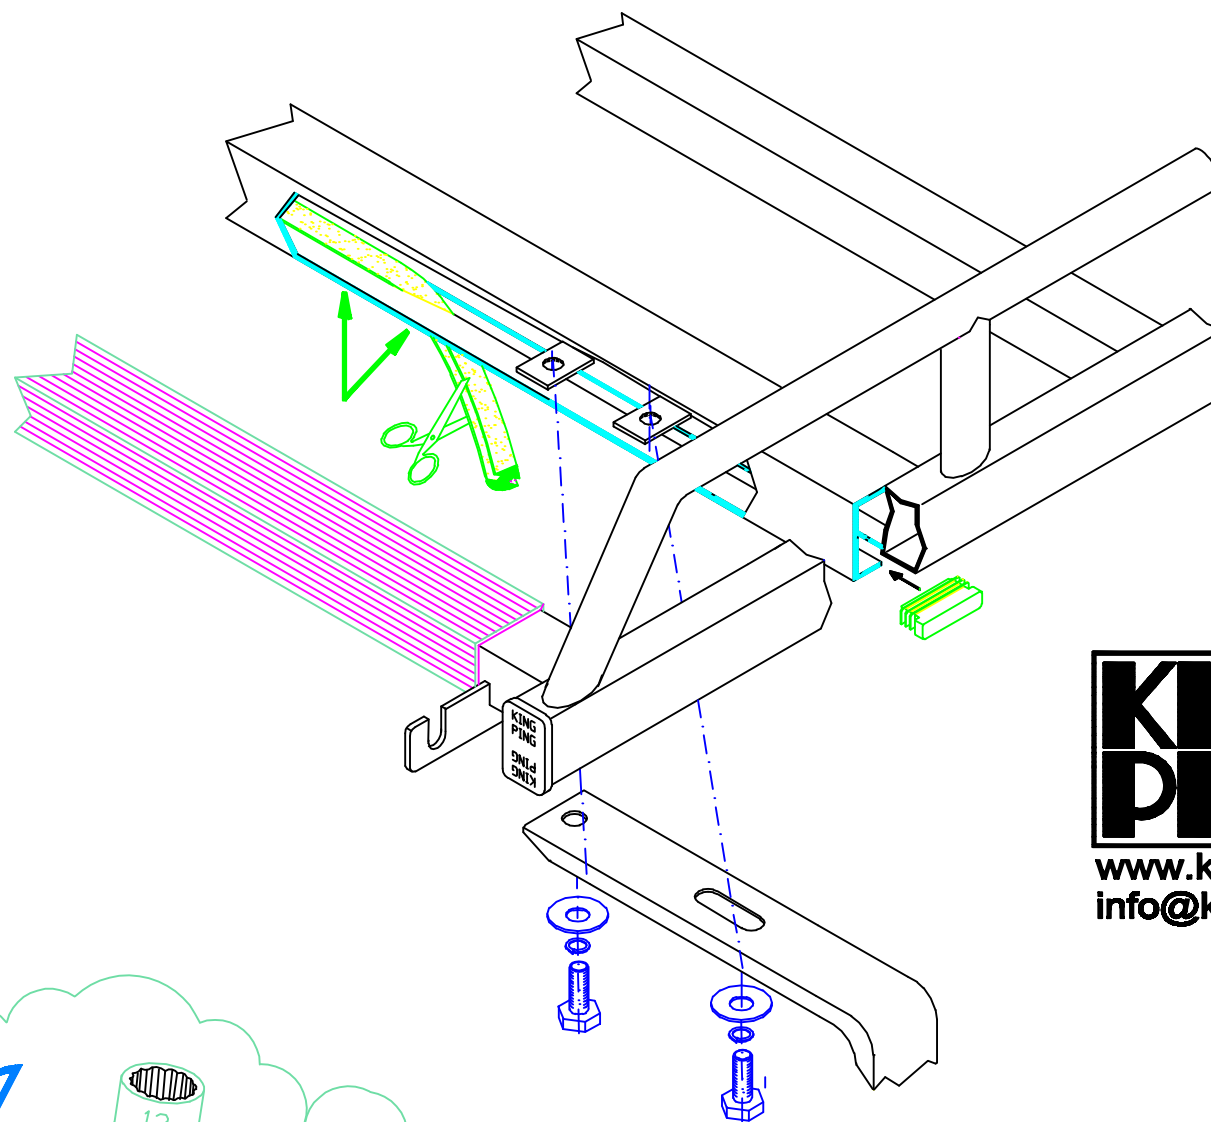

Mercedes Sprinter 2007 Volkswagen Crafter

450x160cm. L4 H2

 S	8x	 A	8x	 B	8x
 M8	16x	 M8x20	24x	 M8	8x
 M8	24x	 M8	24x	 M8	4x
 M8	16x	 M8 2xD	32x		

- Bij onduidelijkheden raadpleeg uw leverancier!
- Pour plus de renseignements consultez votre fournisseur!
- Bei eventuellen Unklarheiten, bitten wir Sie mit Ihren Lieferanten Kontakt aufzunehmen!
- Might this not be clear, please contact your supplier!