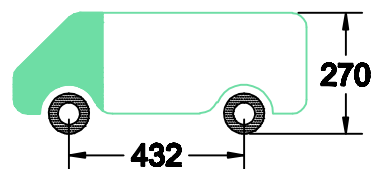

Mercedes Sprinter 2007 Volkswagen Crafter

450x160cm. L4 H2

 S	8x	 A	8x	 B	8x
 M8	16x	 M8x20	24x	 M8	8x
 M8	24x	 M8	24x	 M8	4x
 M8	16x	 M8 2xD	32x		

- Bij onduidelijkheden raadpleeg uw leverancier!
- Pour plus de renseignements consultez votre fournisseur!
- Bei eventuellen Unklarheiten, bitten wir Sie mit Ihren Lieferanten Kontakt aufzunehmen!
- Might this not be clear, please contact your supplier!