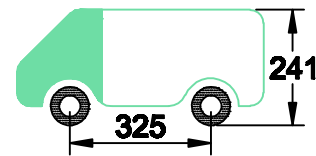

# Mercedes Sprinter 2007 Volkswagen Crafter

300x160cm. L1 H1

	<b>6x</b>		<b>6x</b>		<b>6x</b>
	<b>12x</b>		<b>18x</b>		<b>6x</b>
	<b>18x</b>		<b>18x</b>		<b>3x</b>
	<b>12x</b>		<b>14x</b>		

**KING PING**<sup>®</sup>  
www.kingping.nl  
info@kingping.nl