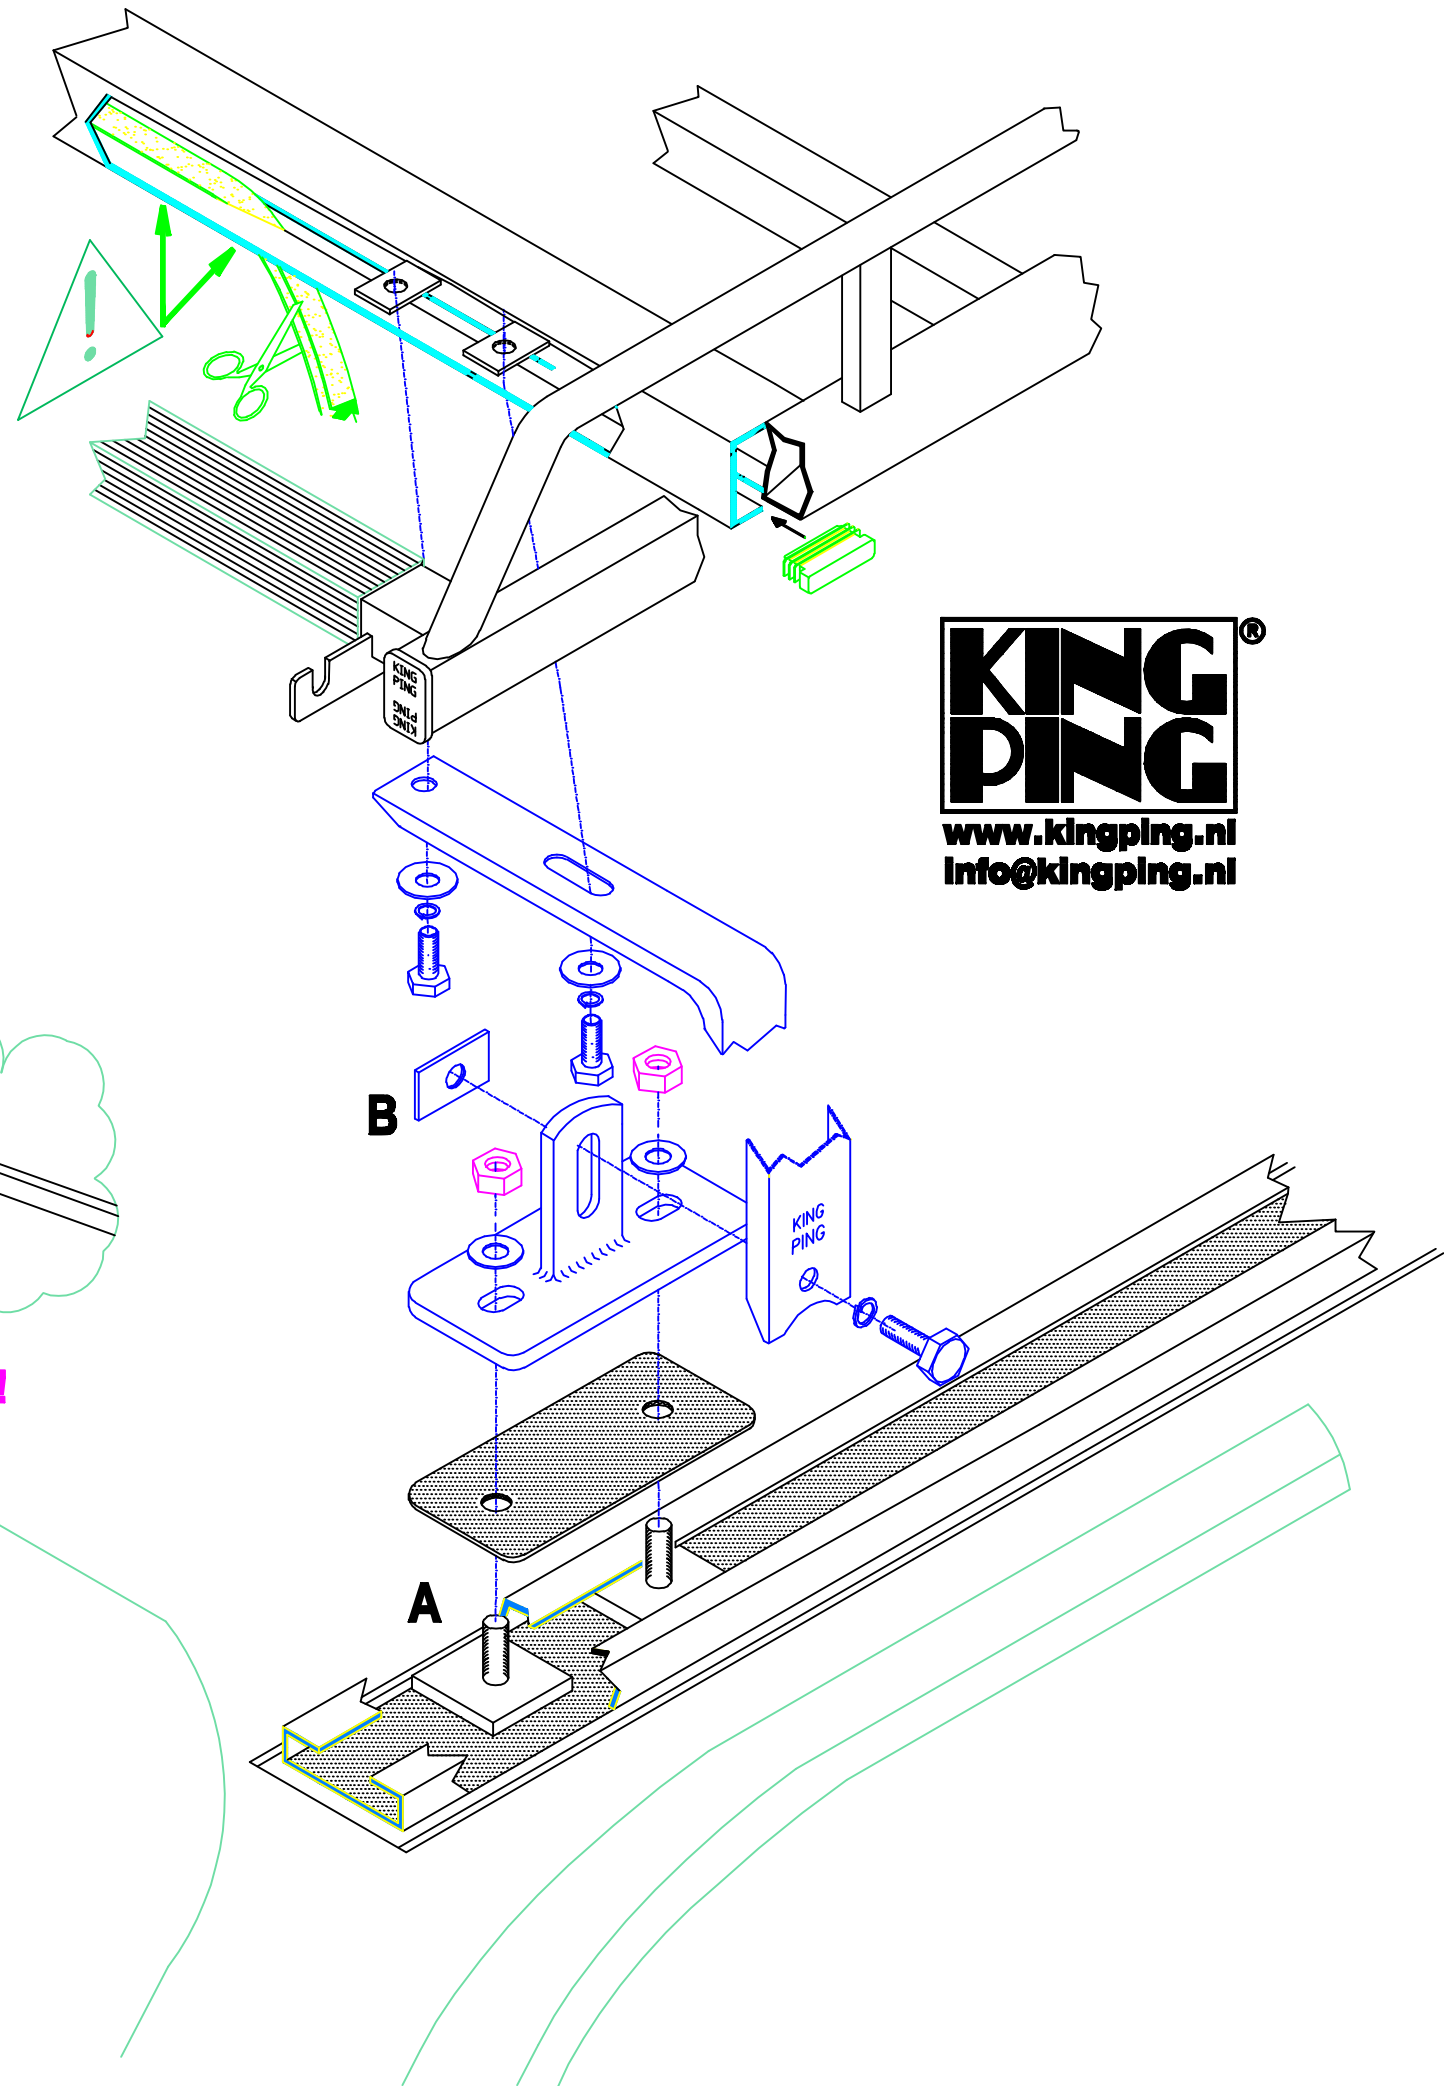

# Mercedes Sprinter 2007 Volkswagen Crafter

300x160cm. L1 H1

	<b>6x</b>		<b>6x</b>		<b>6x</b>
	<b>12x</b>		<b>18x</b>		<b>6x</b>
	<b>18x</b>		<b>18x</b>		<b>3x</b>
	<b>12x</b>		<b>14x</b>		

**KING PING**<sup>®</sup>  
www.kingping.nl  
info@kingping.nl