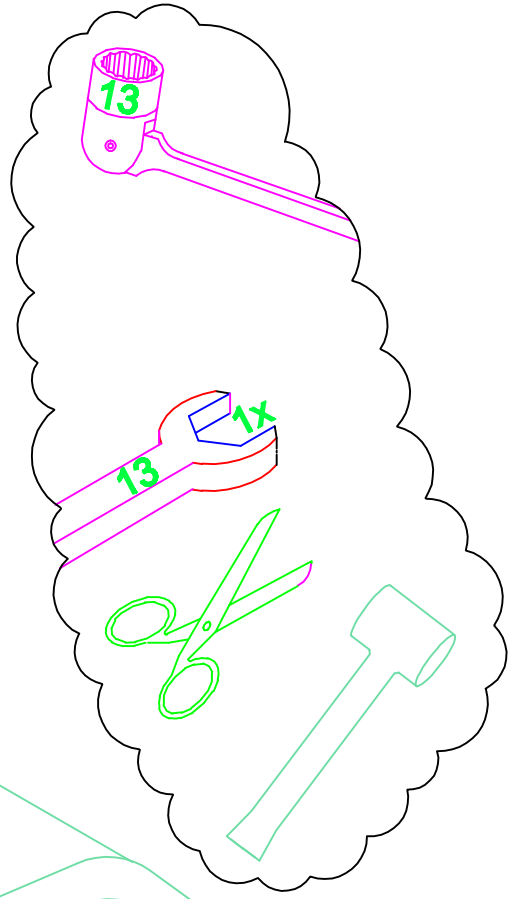

VW Caddy >2003

180x120 cm.

Het zwarte P.V.C.-afdichtprofiel in het railprofiel DRUKKEN dit op en het fluiten en/of regenopname tegen te gaan.

KING PING® www.kingping.nl
 Email: info@kingping.nl

8cm. 6x	90° 6x
3xD M8 12x	M8 18x
M8 24x	M8x20 24x
2xD M8 * 6x	6x
6x	M8 12x
1x	