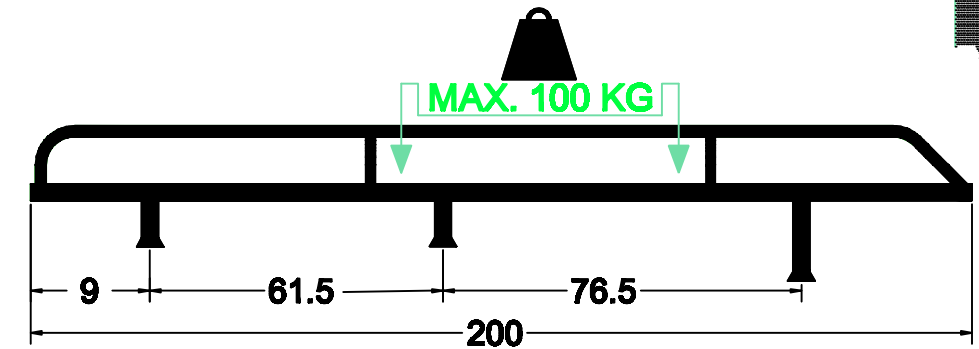

VW Caddy >2003

180x120 cm.

Het zwarte P.V.C.-afdichtprofiel in het railprofiel DRUKKEN dit op en het fluiten en/of regenopname tegen te gaan.

KING PING® www.kingping.nl
 Email: info@kingping.nl

8cm. 6x	90° 6x
3xD M8 12x	M8 18x
M8 24x	M8x20 24x
2xD M8 * 6x	6x
6x	M8 12x
1x	