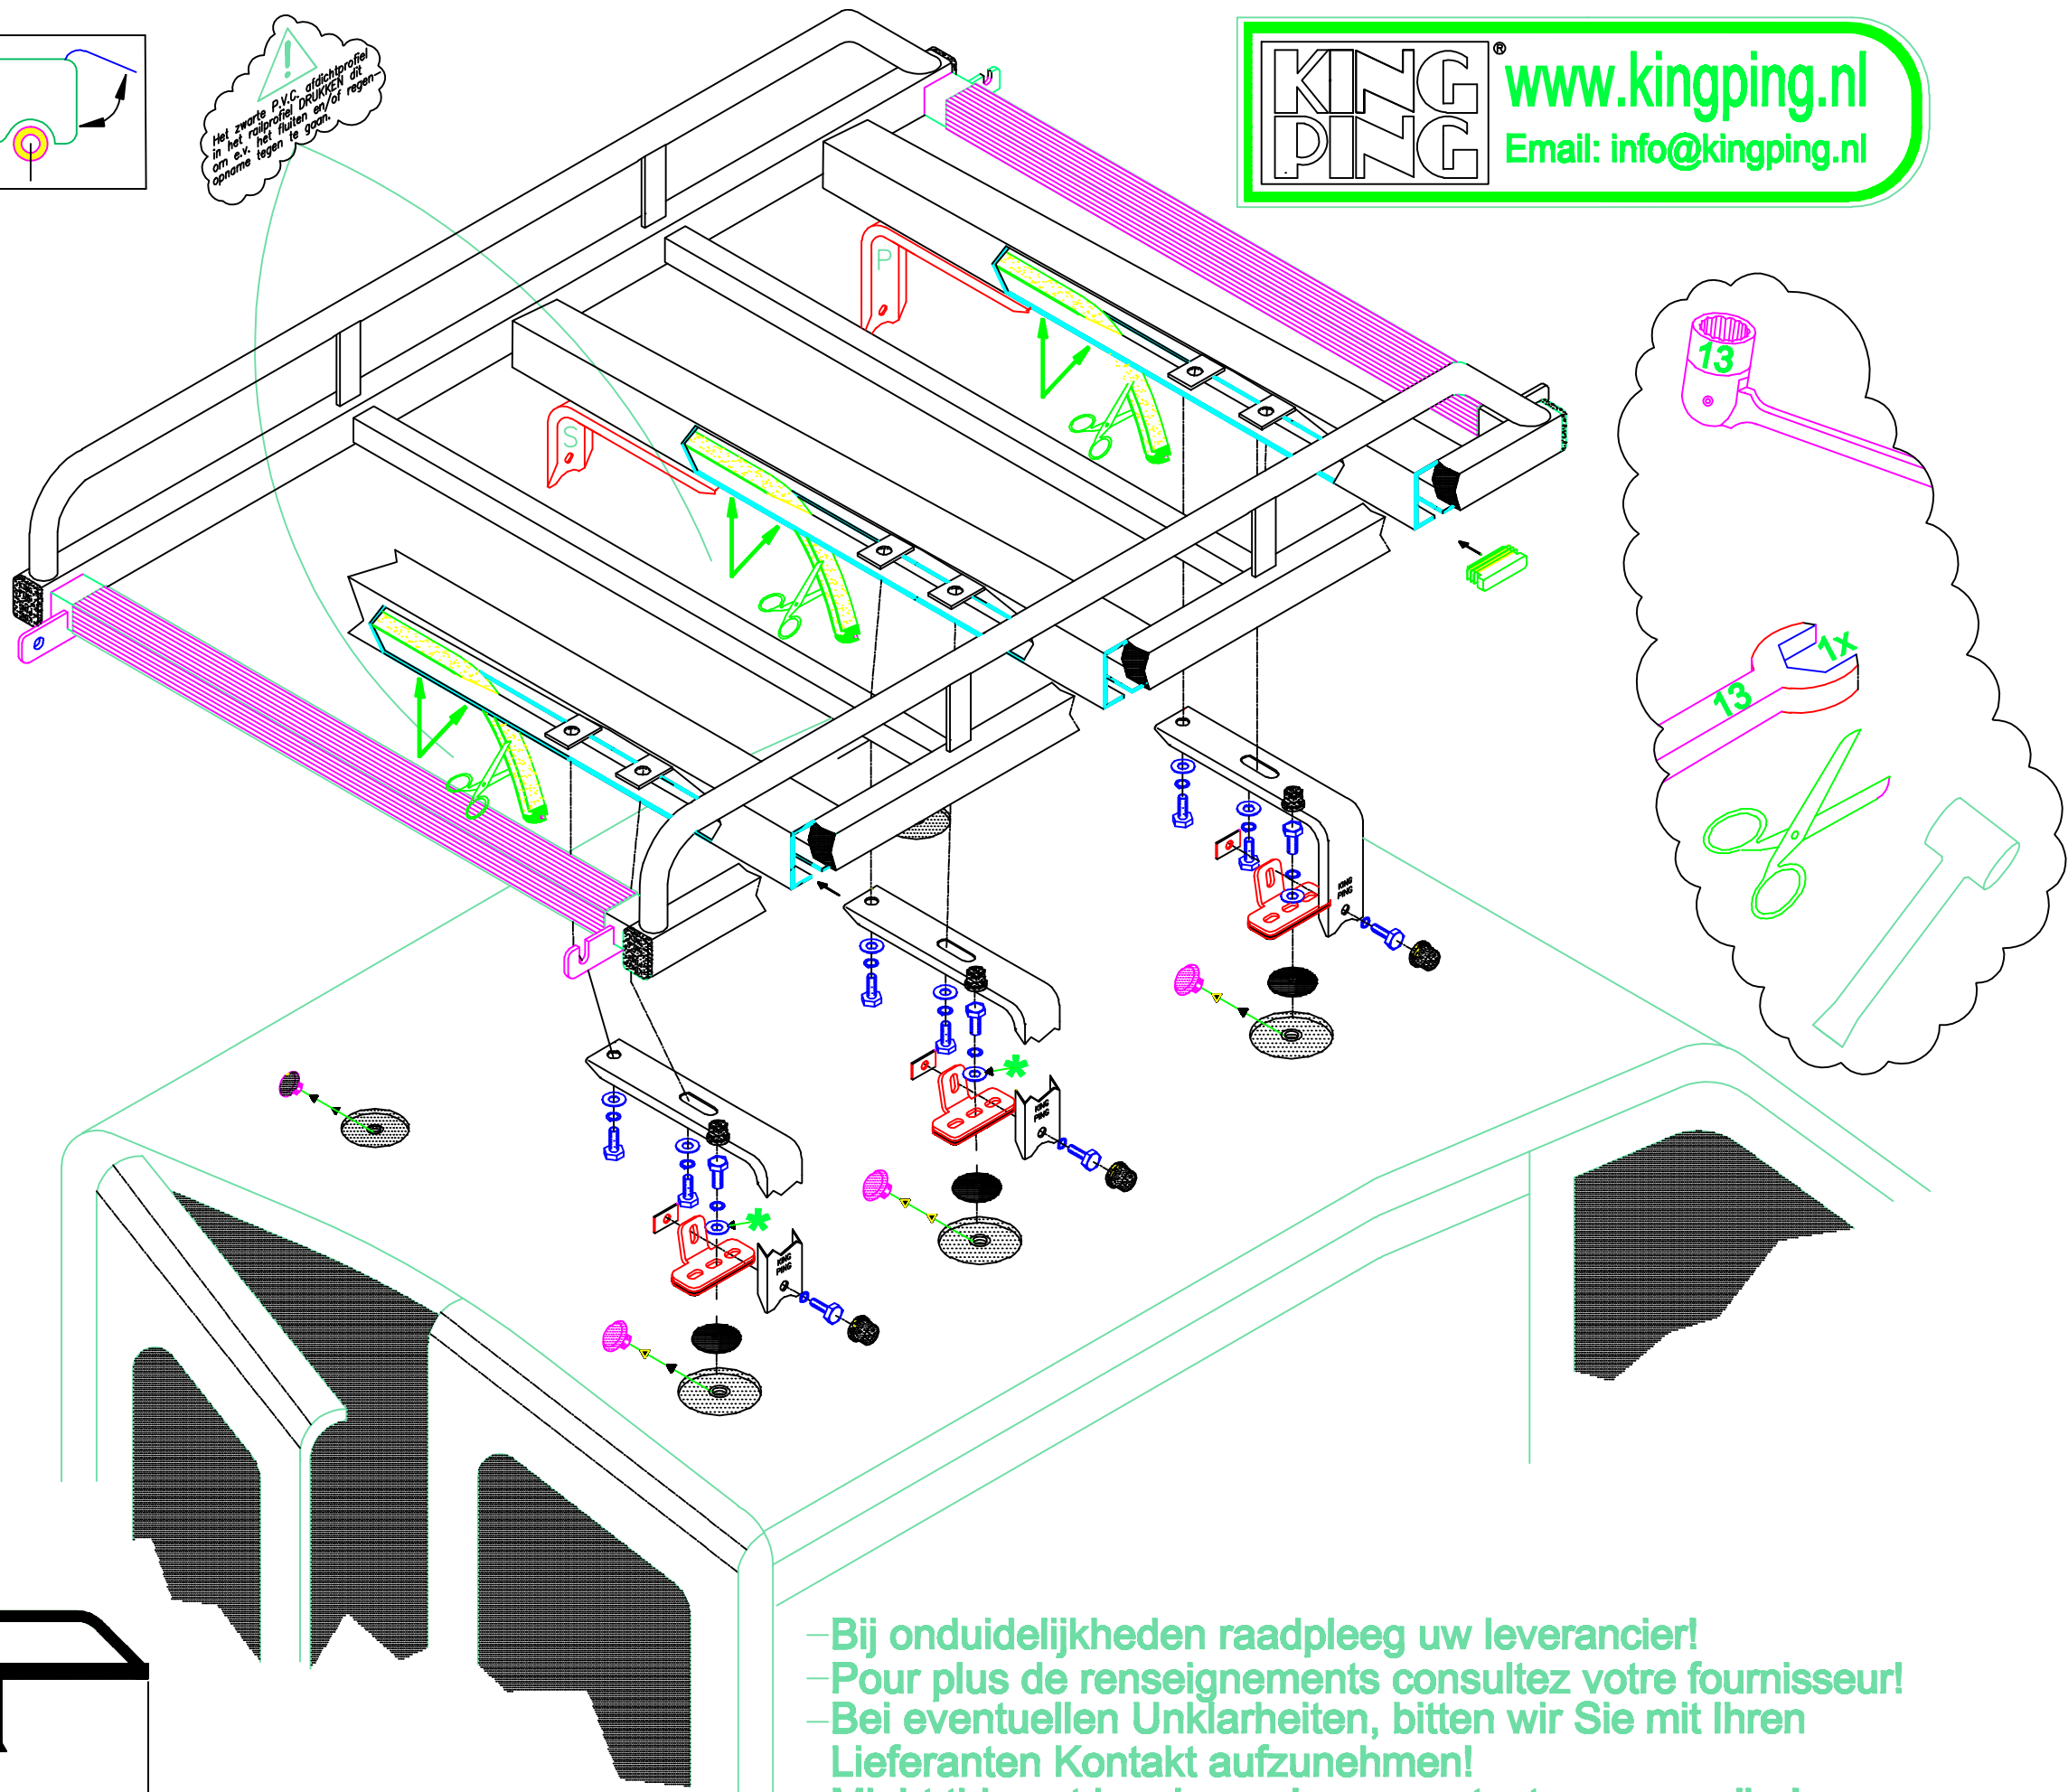

VW Caddy >2003

180x120 cm.

Het zwarte P.V.C.-afdichtprofiel in het railprofiel DRUKKEN dit op en het fluiten en/of regenopname tegen te gaan.

KING PING® www.kingping.nl
 Email: info@kingping.nl

8cm. 6x	90° 6x
3xD M8 12x	M8 18x
M8 24x	M8x20 24x
2xD M8 * 6x	6x
6x	M8 12x
1x	