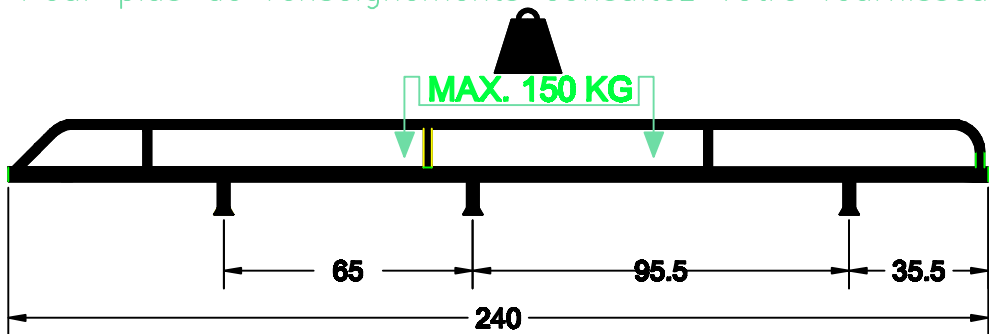

Fiat Talento  
Opel Vivaro  
Renault Trafic

2016

240x140cm. L2 H2

6x	18x	32x	18x
6x	12x	30x	6x
6x	12x	20x	1x

–Bij onduidelijkheden raadpleeg uw leverancier!  
–Might this not be clear, please contact your supplier!  
–Bei eventuellen Unklarheiten, bitten wir Sie mit Ihren Lieferanten Kontakt aufzunehmen!  
–Pour plus de renseignements consultez votre fournisseur!