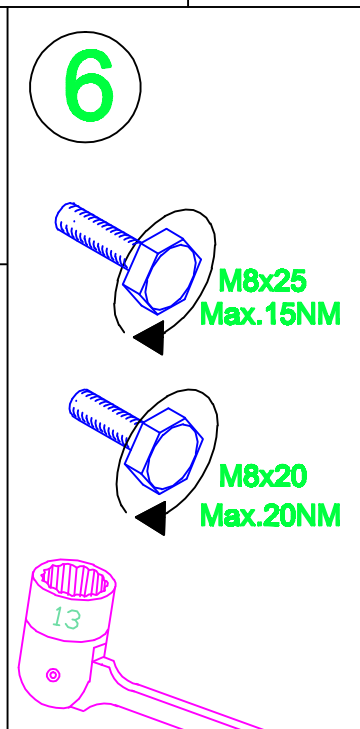

Fiat Talento  
Opel Vivaro  
Renault Trafic

2016

240x140cm. L2 H2

6x	18x	32x	18x
6x	12x	30x	6x
6x	12x	20x	1x

–Bij onduidelijkheden raadpleeg uw leverancier!  
–Might this not be clear, please contact your supplier!  
–Bei eventuellen Unklarheiten, bitten wir Sie mit Ihren Lieferanten Kontakt aufzunehmen!  
–Pour plus de renseignements consultez votre fournisseur!

1

2

4

3

5

6

7