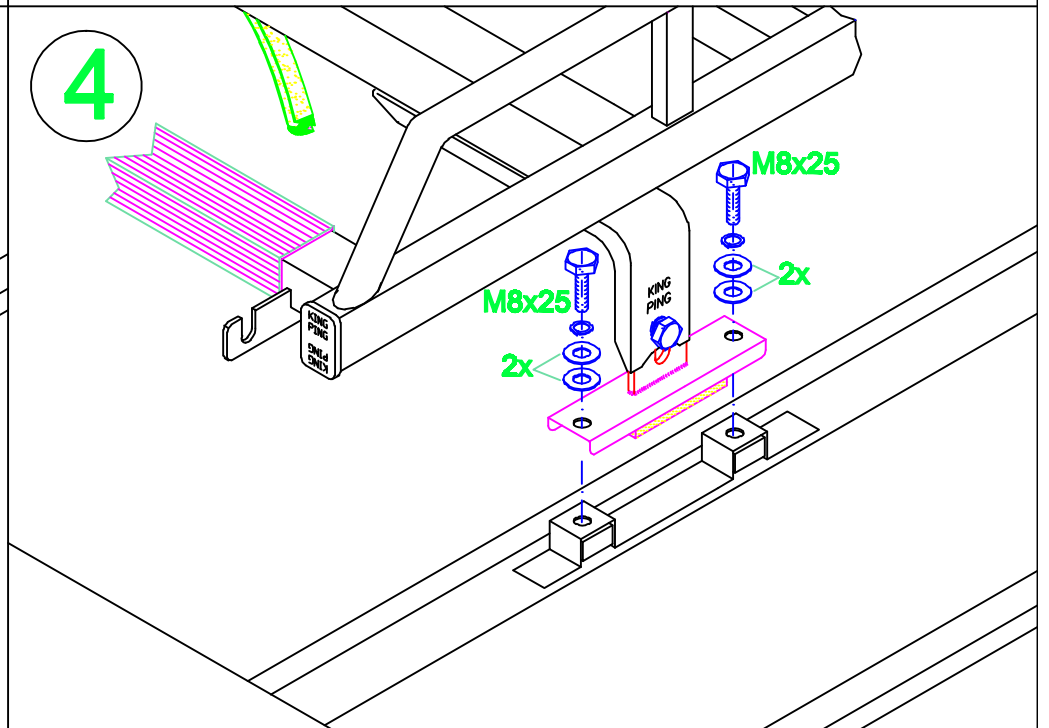

Fiat Talento
Opel Vivaro
Renault Trafic

2016

240x140cm. L2 H2

6x	18x	32x	18x
6x	12x	30x	6x
6x	12x	20x	1x

–Bij onduidelijkheden raadpleeg uw leverancier!
–Might this not be clear, please contact your supplier!
–Bei eventuellen Unklarheiten, bitten wir Sie mit Ihren Lieferanten Kontakt aufzunehmen!
–Pour plus de renseignements consultez votre fournisseur!

1

2

4

3

5

6

7