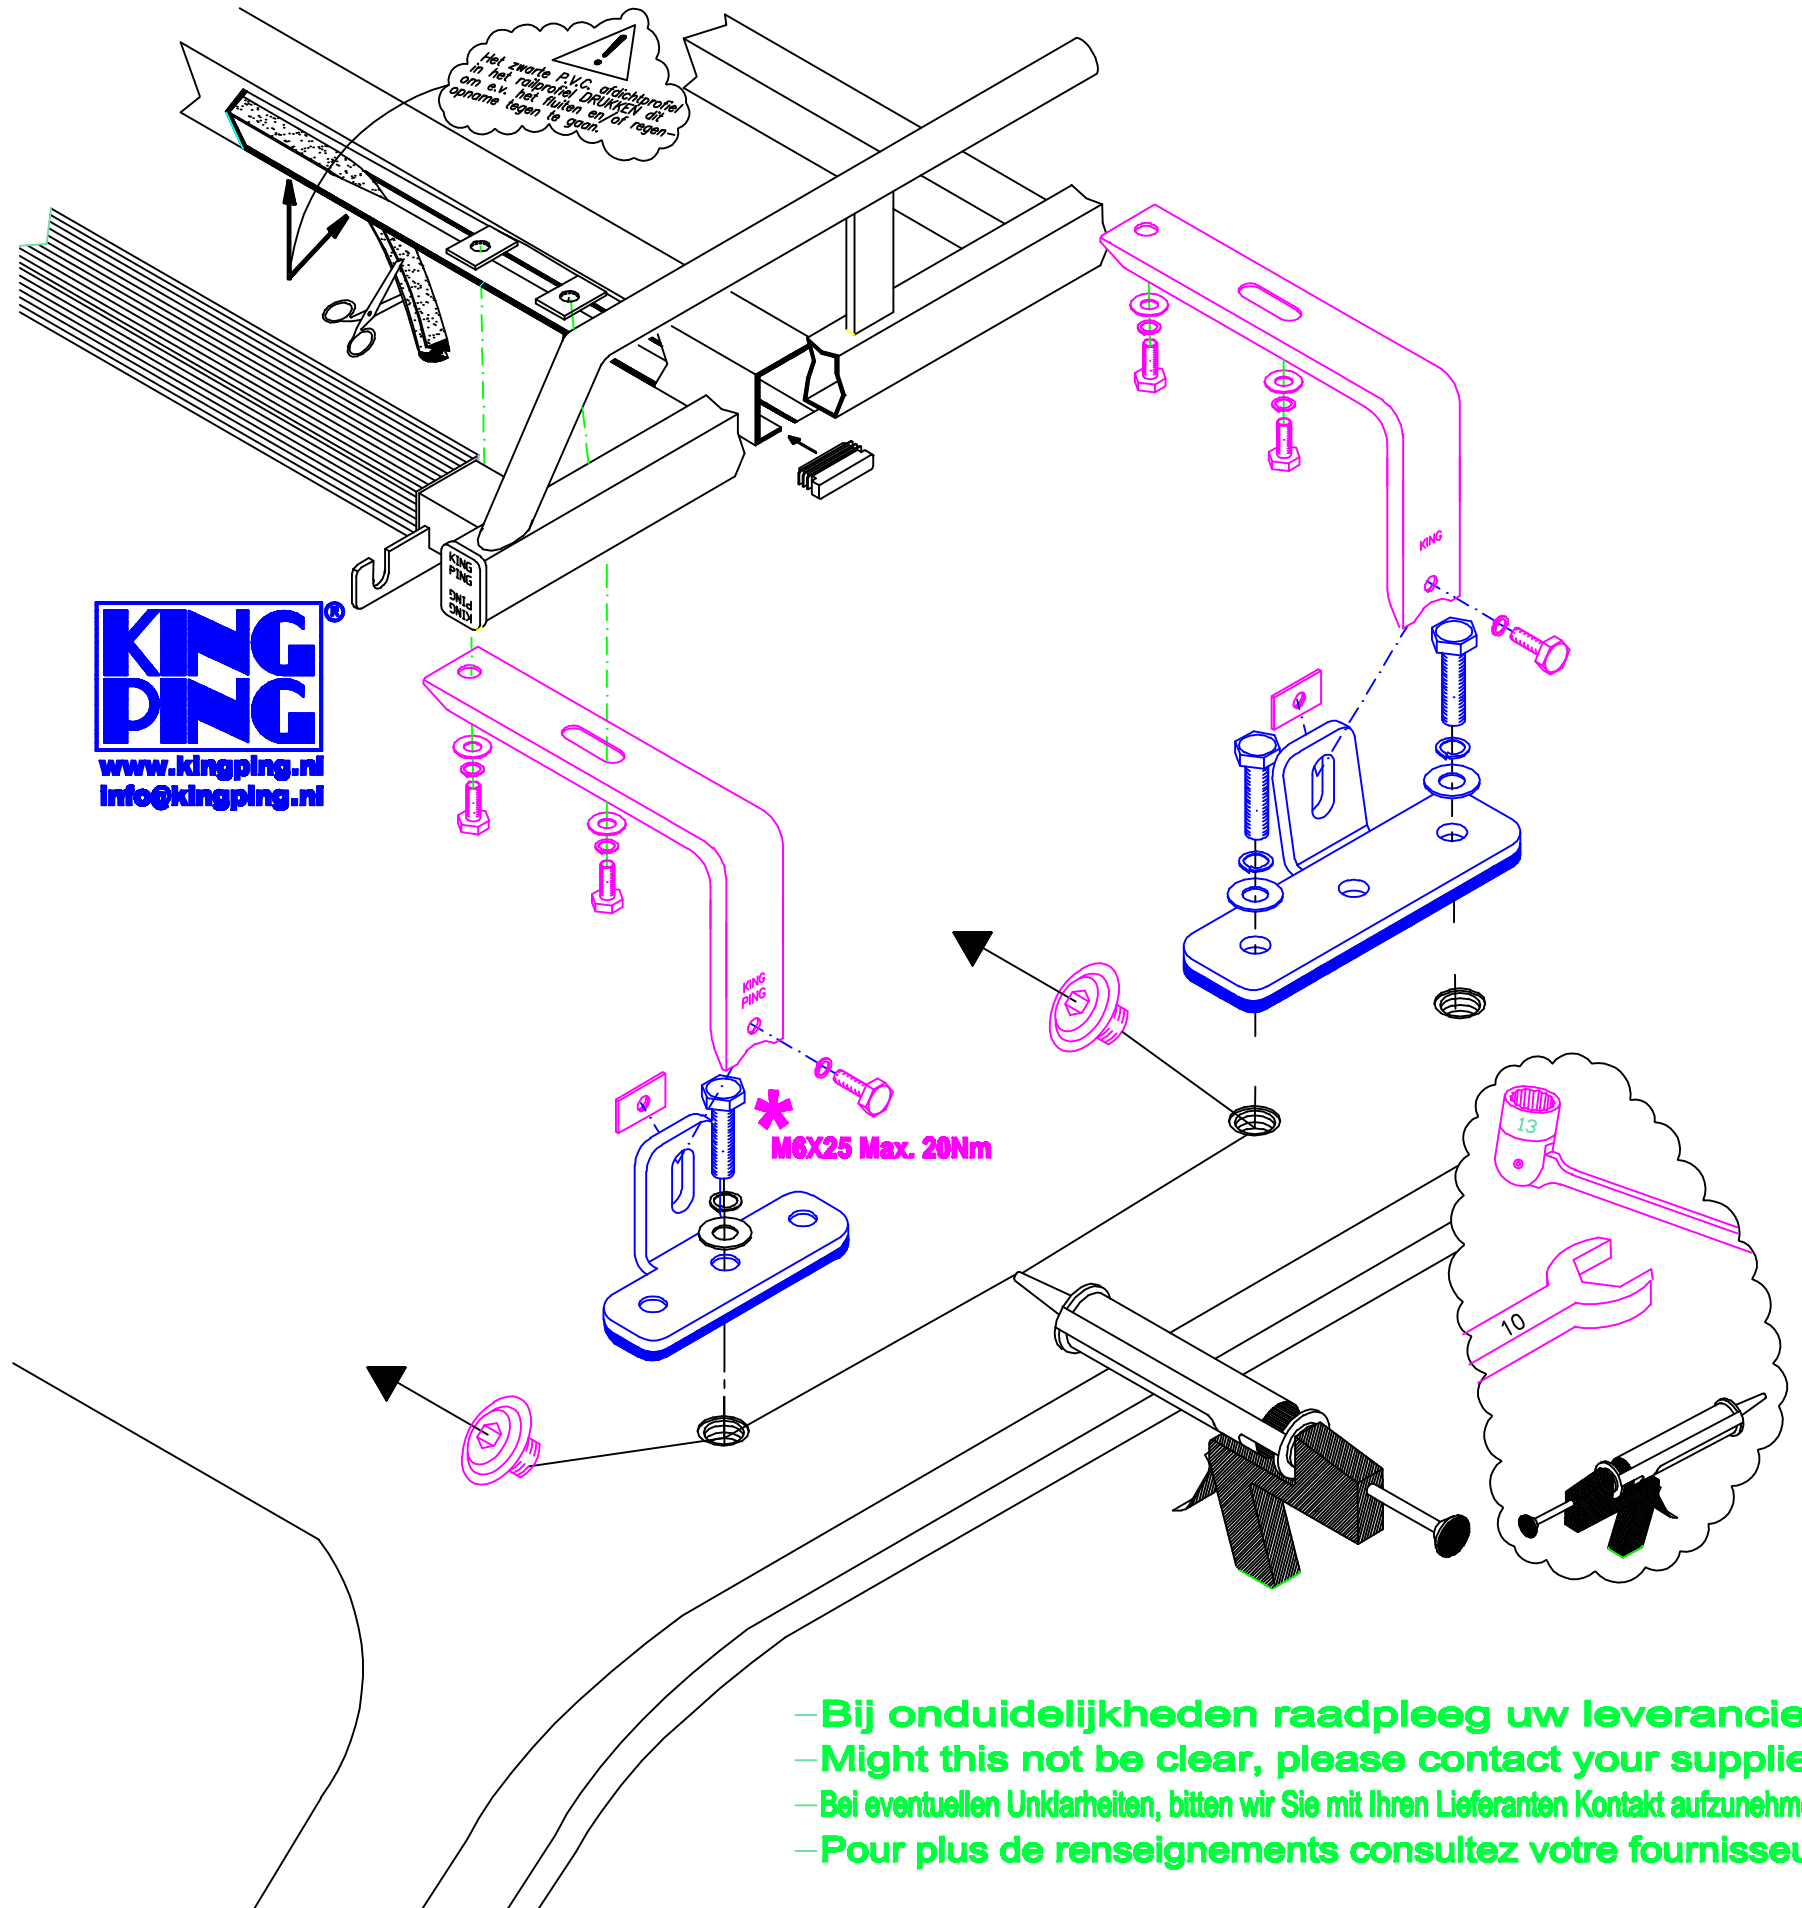

- Bij onduidelijkheden raadpleeg uw leverancier!
- Might this not be clear, please contact your supplier!
- Bei eventuellen Unklarheiten, bitten wir Sie mit Ihren Lieferanten Kontakt aufzunehmen!
- Pour plus de renseignements consultez votre fournisseur!