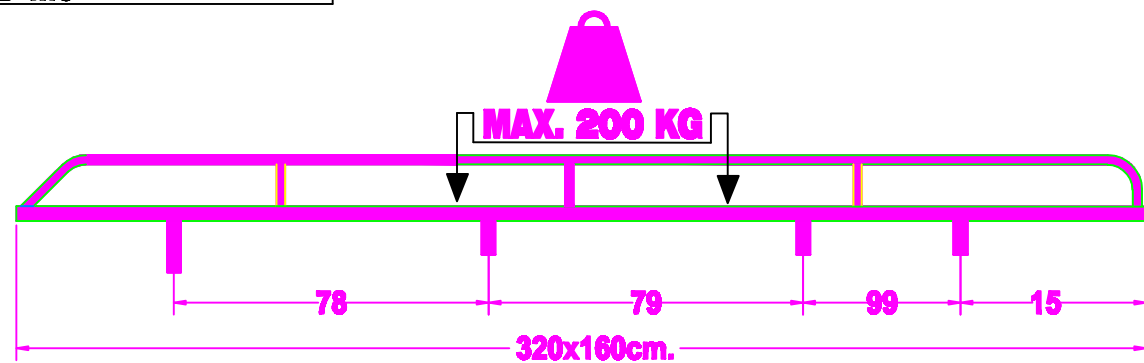

**Opel Vivaro L2 H1 2014**

**Renault Trafic L2 H1**

**320x160 cm**

 <b>8x</b>	 <b>8x</b>	 <b>8x</b>
 <b>24x</b> 13 Nm	 <b>14x</b> * Max. 6Nm	 <b>4x</b>
 <b>24x</b>	 * <b>14x</b>	
 <b>24x</b>	 * <b>14x</b>	
 <b>16x</b>		