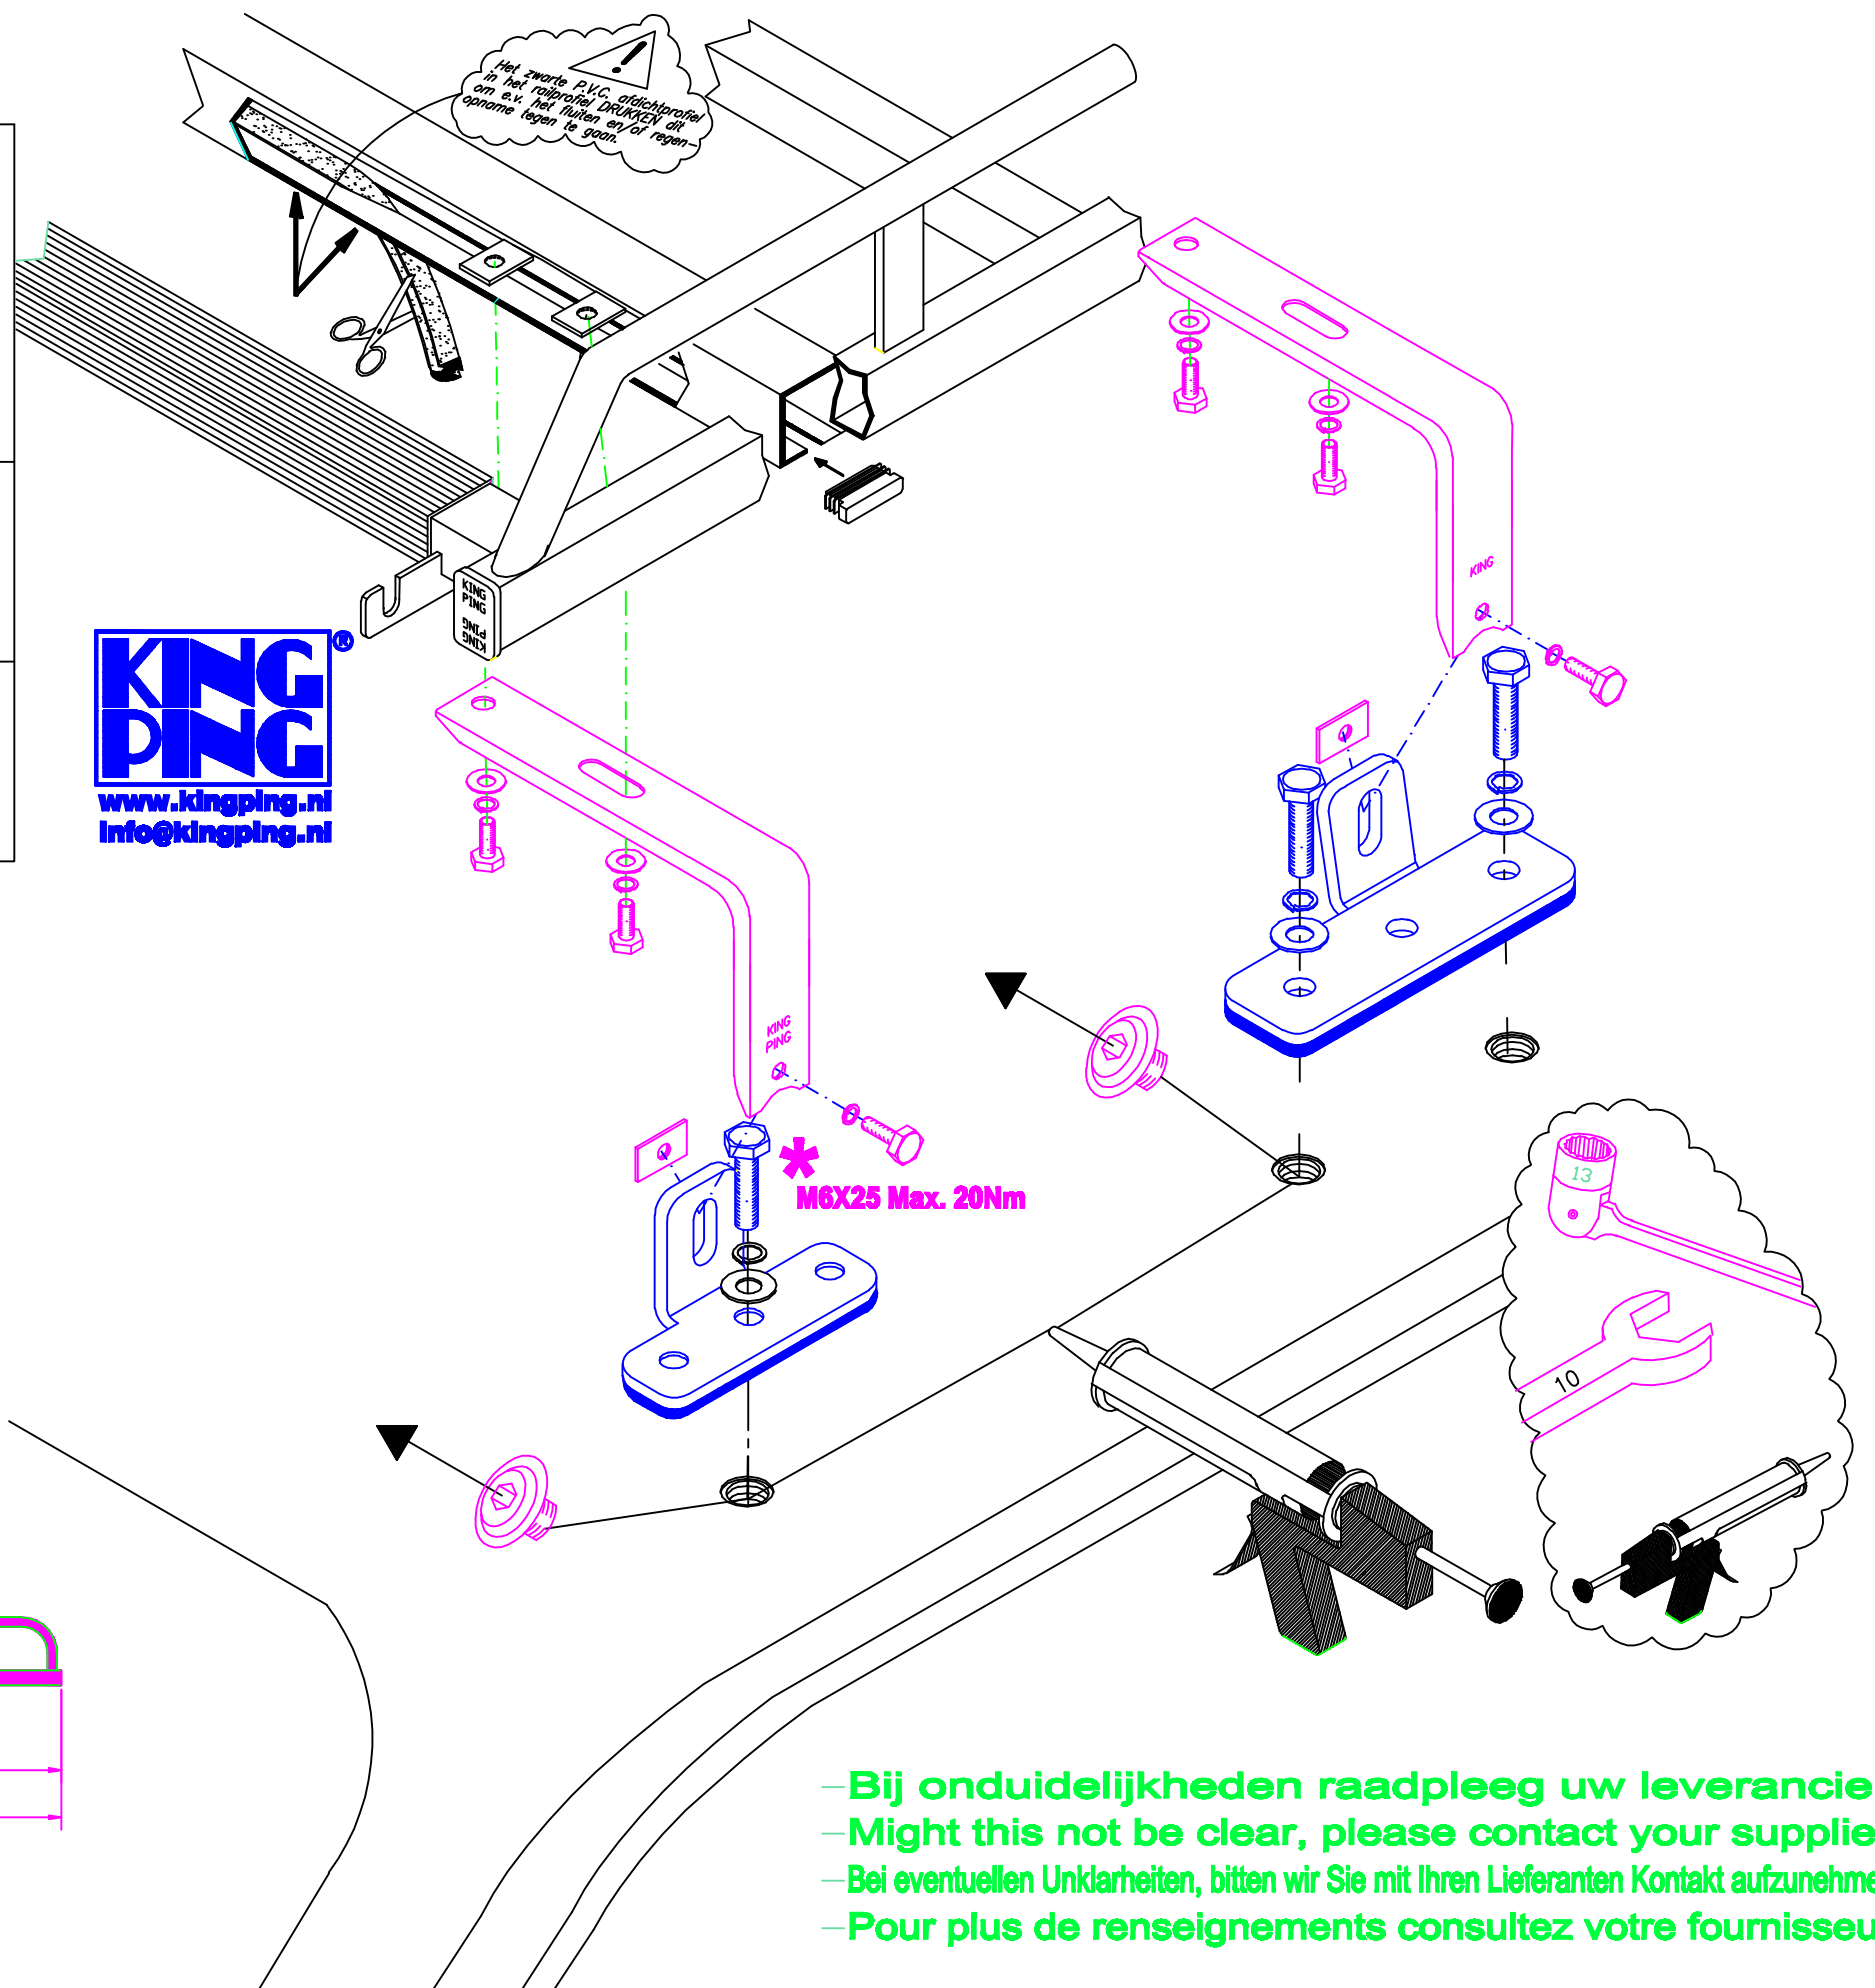

- Bij onduidelijkheden raadpleeg uw leverancier!
- Might this not be clear, please contact your supplier!
- Bei eventuellen Unklarheiten, bitten wir Sie mit Ihren Lieferanten Kontakt aufzunehmen!
- Pour plus de renseignements consultez votre fournisseur!