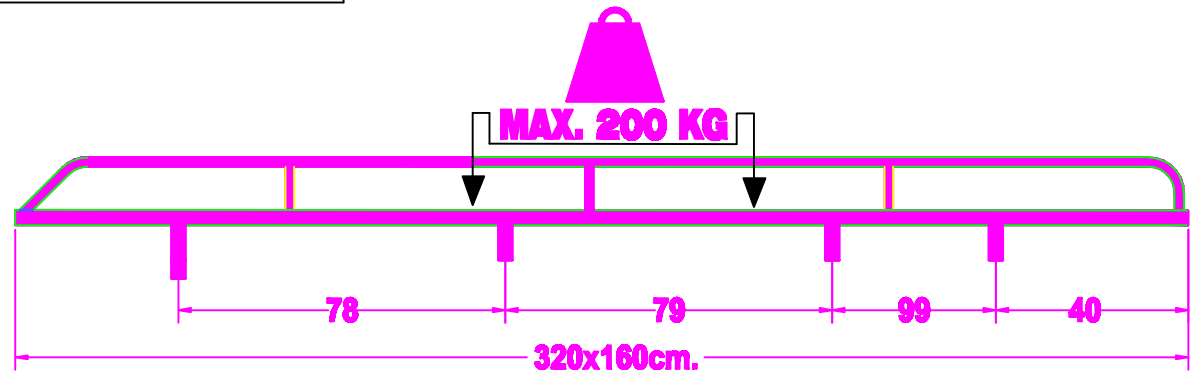

**FIAT TALENTO L2 H1**  
**Opel Vivaro L2 H1**  
**Renault Trafic L2 H1**  
**320x160 cm**

**2014**

 <b>8x</b>	 <b>8x</b>	 <b>8x</b>
 <b>24x</b> M8x20	 <b>14x</b> M6x25 <b>Max. 6Nm</b>	 <b>4x</b>
 <b>24x</b> M8	 <b>14x</b> 2xD M6	
 <b>16x</b> 2xD M8	 <b>14x</b> M6	
 <b>24x</b> M8		