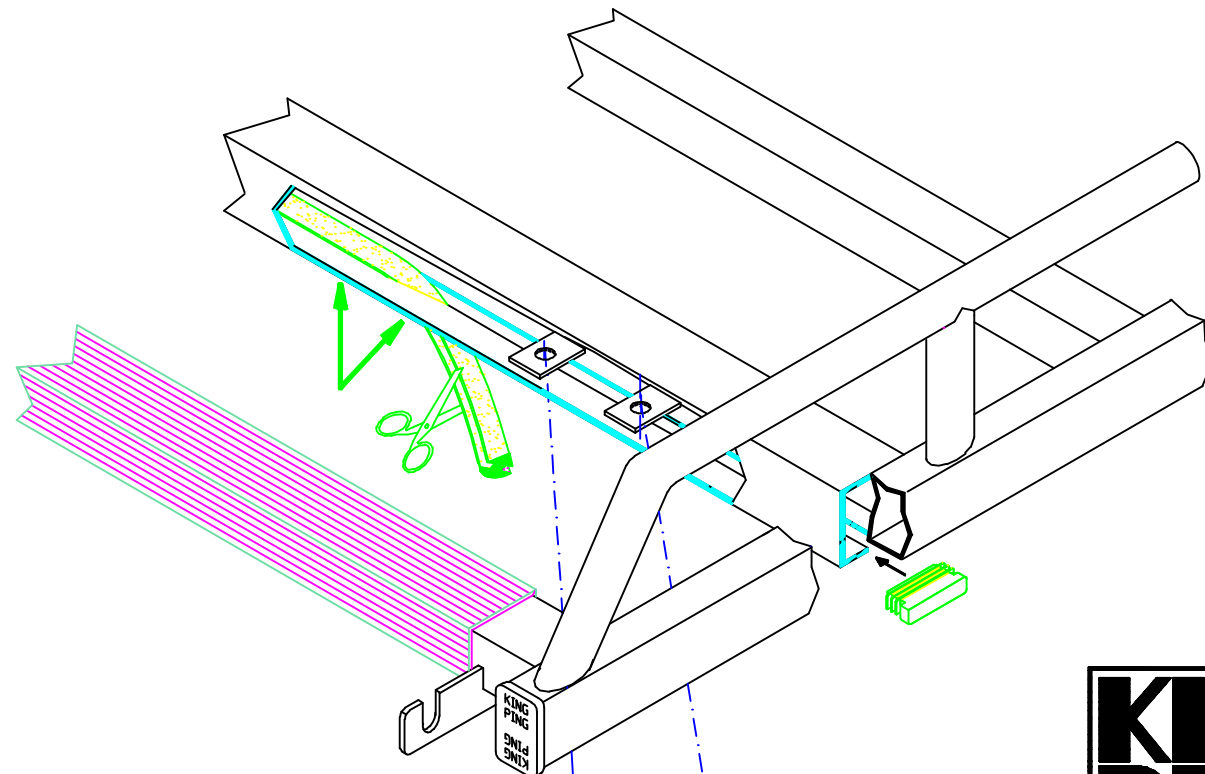

RENAULT MASTER 2010

450x160cm. L4 H2

 S	12x	 12x	 12x
 M8 A	24x	 M8x20	60x
 M8 B	36x	 M8	60x
 M8 3xD	24x	 M8 2xD	24x
		 M8	6x

KING PING[®]
www.kingping.nl
info@kingping.nl

- Bij onduidelijkheden raadpleeg uw leverancier!
- Pour plus de renseignements consultez votre fournisseur!
- Bei eventuellen Unklarheiten, bitten wir Sie mit Ihren Lieferanten Kontakt aufzunehmen!
- Might this not be clear, please contact your supplier!