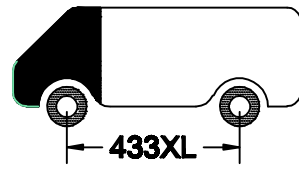

RENAULT MASTER 2010

450x160cm. L4 H2

 S	12x	 12x	 12x
 M8 A	24x	 M8x20	60x
 M8 B	36x	 M8	60x
 M8 3xD	24x	 M8 2xD	24x
		 M8	6x

KING PING[®]
www.kingping.nl
info@kingping.nl

- Bij onduidelijkheden raadpleeg uw leverancier!
- Pour plus de renseignements consultez votre fournisseur!
- Bei eventuellen Unklarheiten, bitten wir Sie mit Ihren Lieferanten Kontakt aufzunehmen!
- Might this not be clear, please contact your supplier!