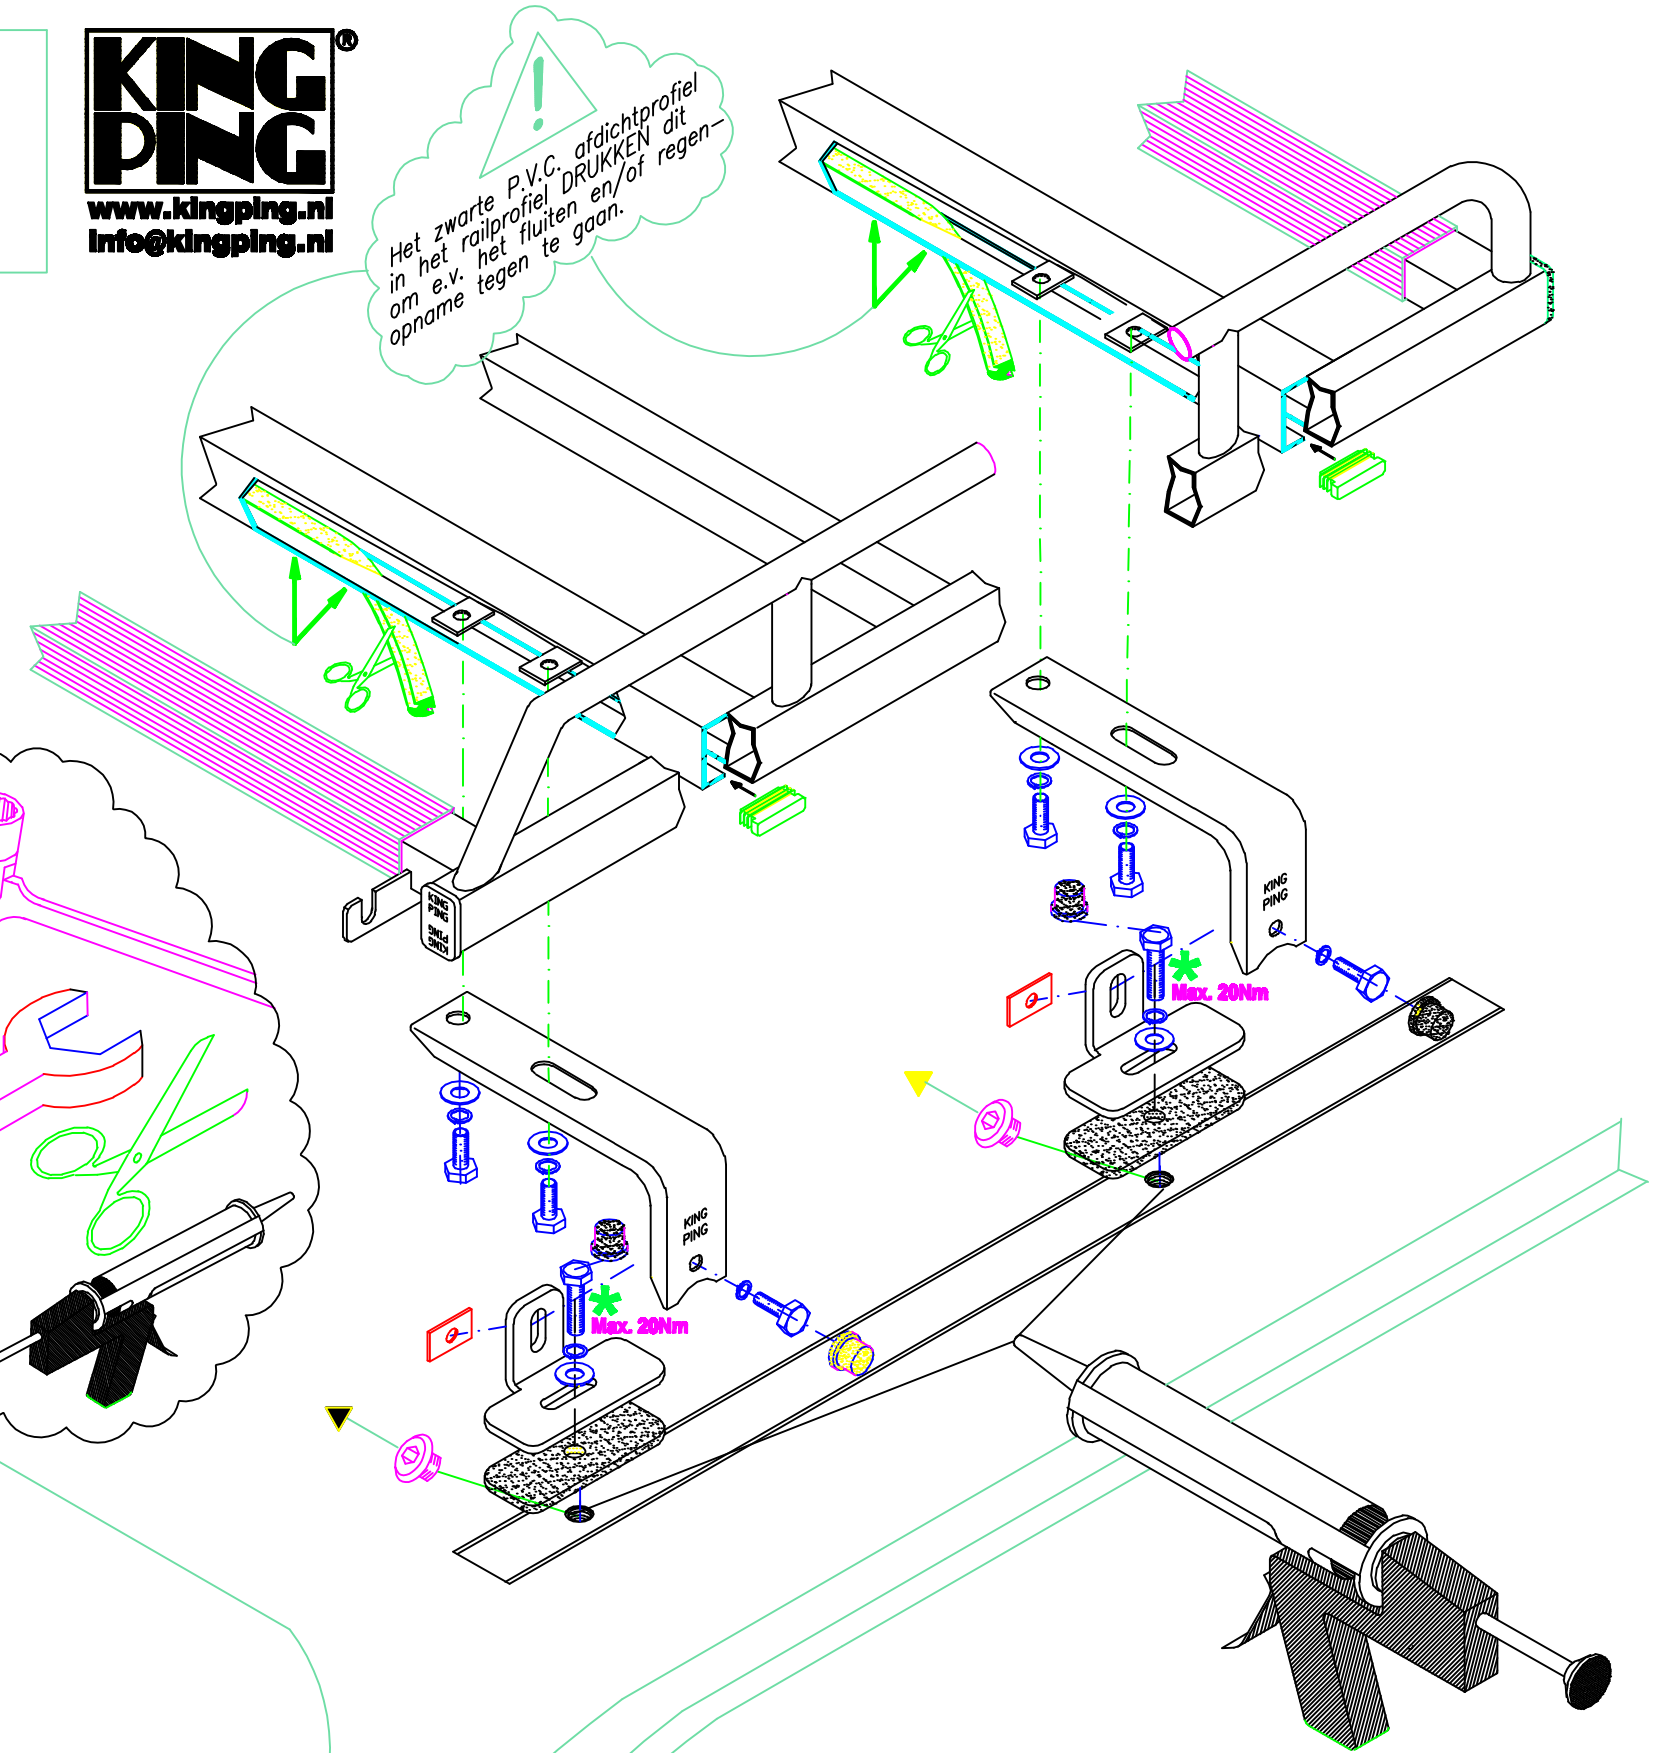

Renault Kangoo 2008

200x120 cm.

	4x		4x
	12x		4x Max. 20Nm
	16x		4x
	12x		4x
	12x		8x
			2x

Het zwarte P.V.C. afdichtprofiel in het railprofiel DRUKKEN dit om e.v. het fluiten en/of regen-opname tegen te gaan.