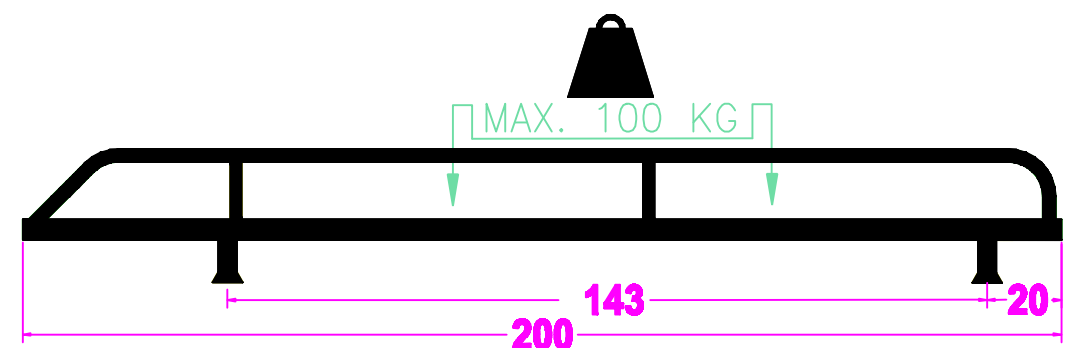

Renault Kangoo 2008

200x120 cm.

	4x		4x
	12x		4x Max. 20Nm
	16x		4x
	12x		4x
	12x		8x
			2x

Het zwarte P.V.C. afdichtprofiel in het railprofiel DRUKKEN dit om e.v. het fluiten en/of regen-opname tegen te gaan.