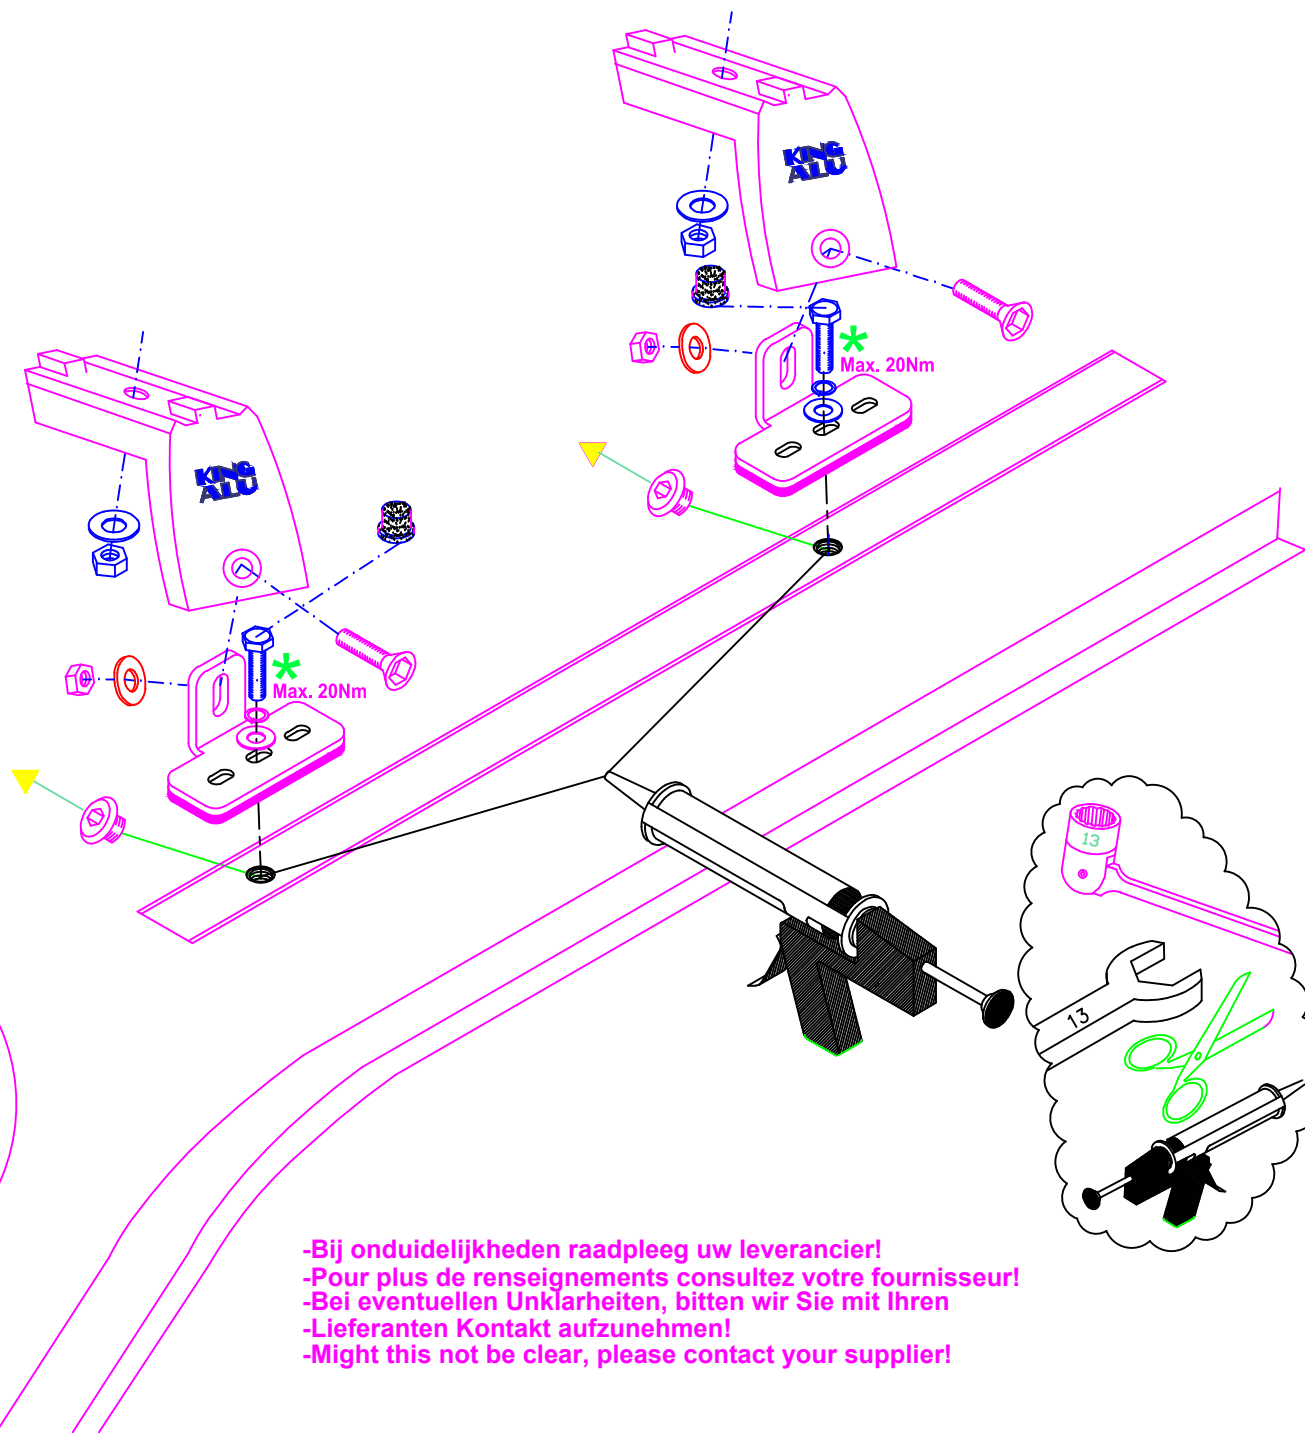

RENAULT KANGOO 2022 MERCEDES CITAN 2022

200x123 cm. L1 klep

 4x	 4x M8x25 Max. 13Nm
 4x	 4x M8x25 Max. 13Nm
 4x M8	 8x M8
	 12x 3xD M8
	 4x M8

KING PING
www.kingping.nl
info@kingping.nl

- Bij onduidelijkheden raadpleeg uw leverancier!
- Pour plus de renseignements consultez votre fournisseur!
- Bei eventuellen Unklarheiten, bitten wir Sie mit Ihren
- Lieferanten Kontakt aufzunehmen!
- Might this not be clear, please contact your supplier!