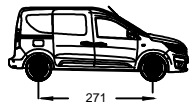

RENAULT KANGOO 2022 MERCEDES CITAN 2022

200x123 cm. L1 klep

 4x	 4x M8x25 Max. 13Nm
 4x	 4x M8x25 Max. 13Nm
 4x M8	 8x M8
	 12x 3xD M8
	 4x M8

KING PING
www.kingping.nl
info@kingping.nl

- Bij onduidelijkheden raadpleeg uw leverancier!
- Pour plus de renseignements consultez votre fournisseur!
- Bei eventuellen Unklarheiten, bitten wir Sie mit Ihren
- Lieferanten Kontakt aufzunehmen!
- Might this not be clear, please contact your supplier!