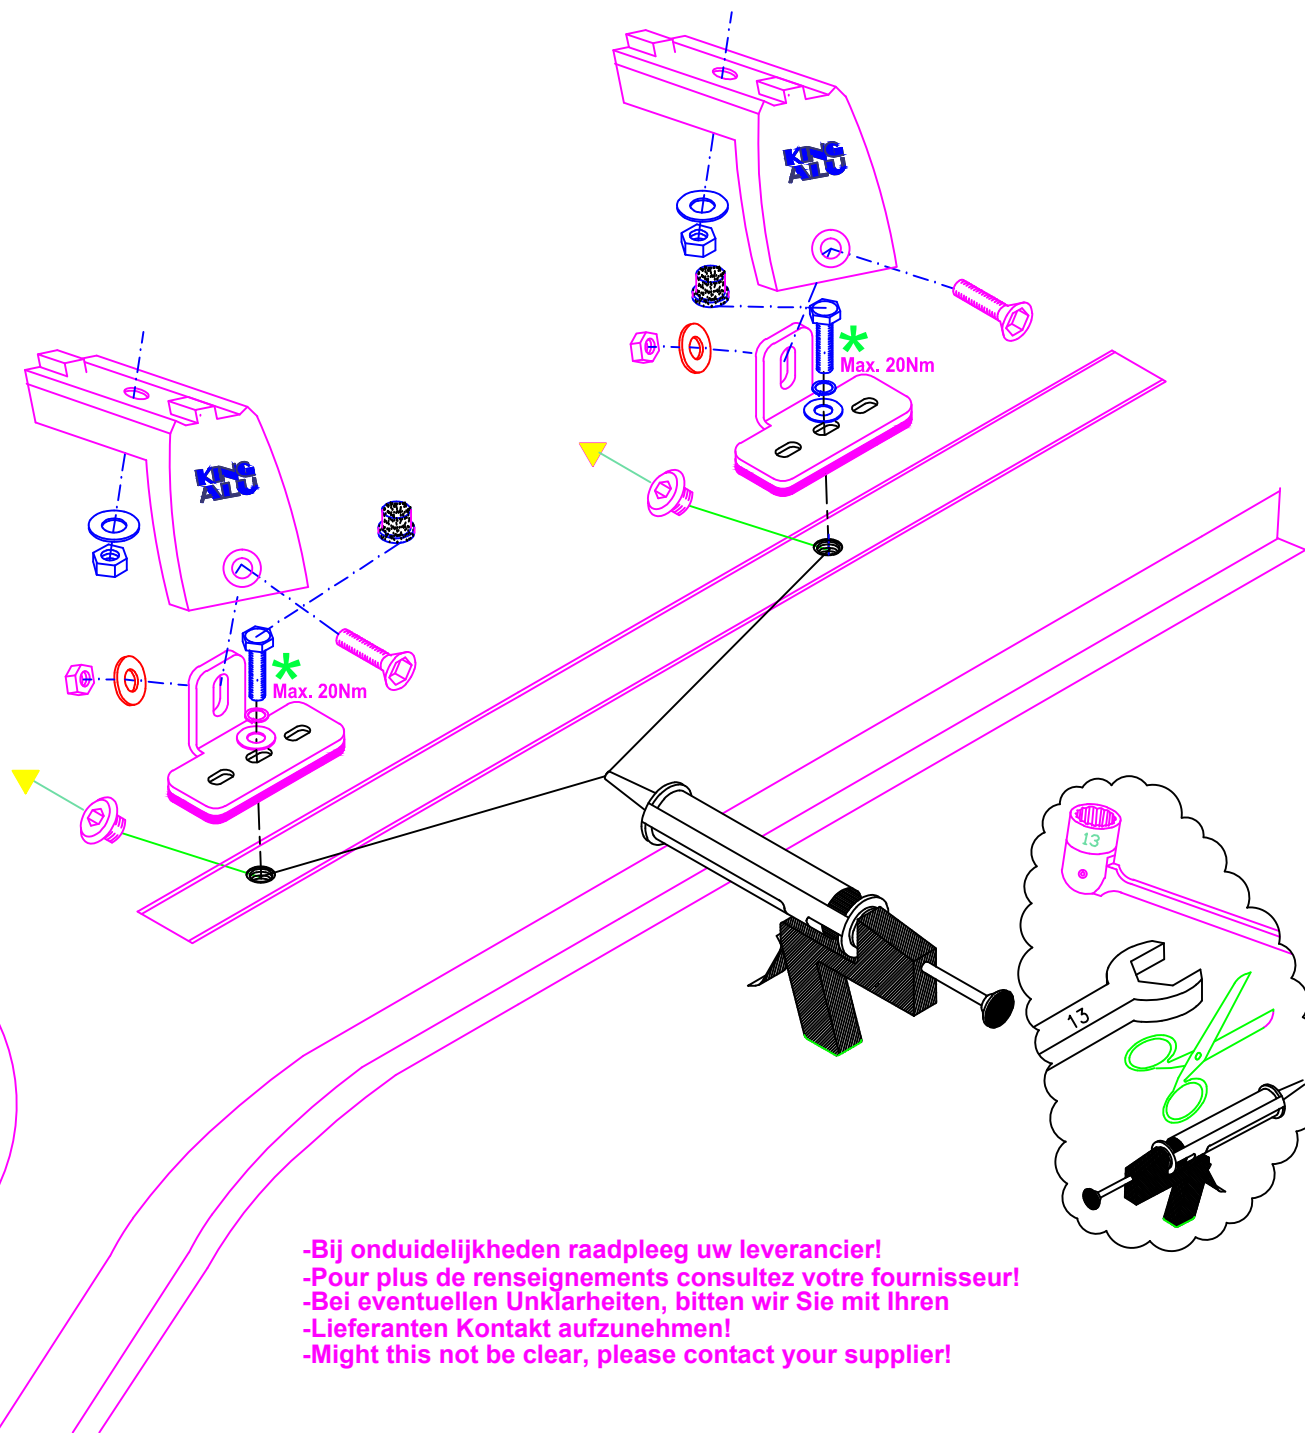

RENAULT KANGOO 2022 MERCEDES CITAN 2022

200x123 cm. L1 deur

 4x	 4x M8x25 Max. 13Nm
 4x	 4x M8x25 Max. 13Nm
 4x M8	 8x M8
	 12x 3xD M8
	 4x M8

KING PING
www.kingping.nl
info@kingping.nl

-Bij onduidelijkheden raadpleeg uw leverancier!
-Pour plus de renseignements consultez votre fournisseur!
-Bei eventuellen Unklarheiten, bitten wir Sie mit Ihren
-Lieferanten Kontakt aufzunehmen!
-Might this not be clear, please contact your supplier!