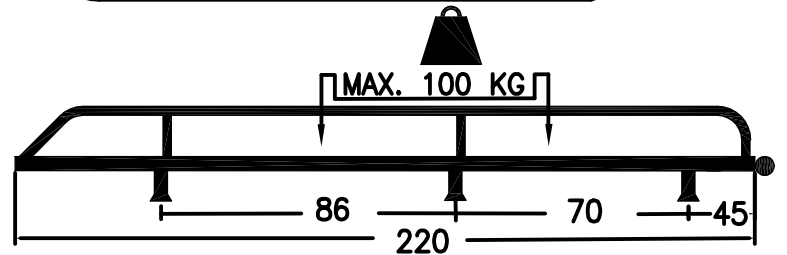

- -Bij onduidelijkheden raadpleeg uw leverancier!
- -Pour plus de renseignements consultez votre fournisseur!
- -Bei eventuellen Unklarheiten, bitten wir Sie mit Ihren Lieferanten Kontakt aufzunehmen!
- -Might this not be clear, please contact your supplier!