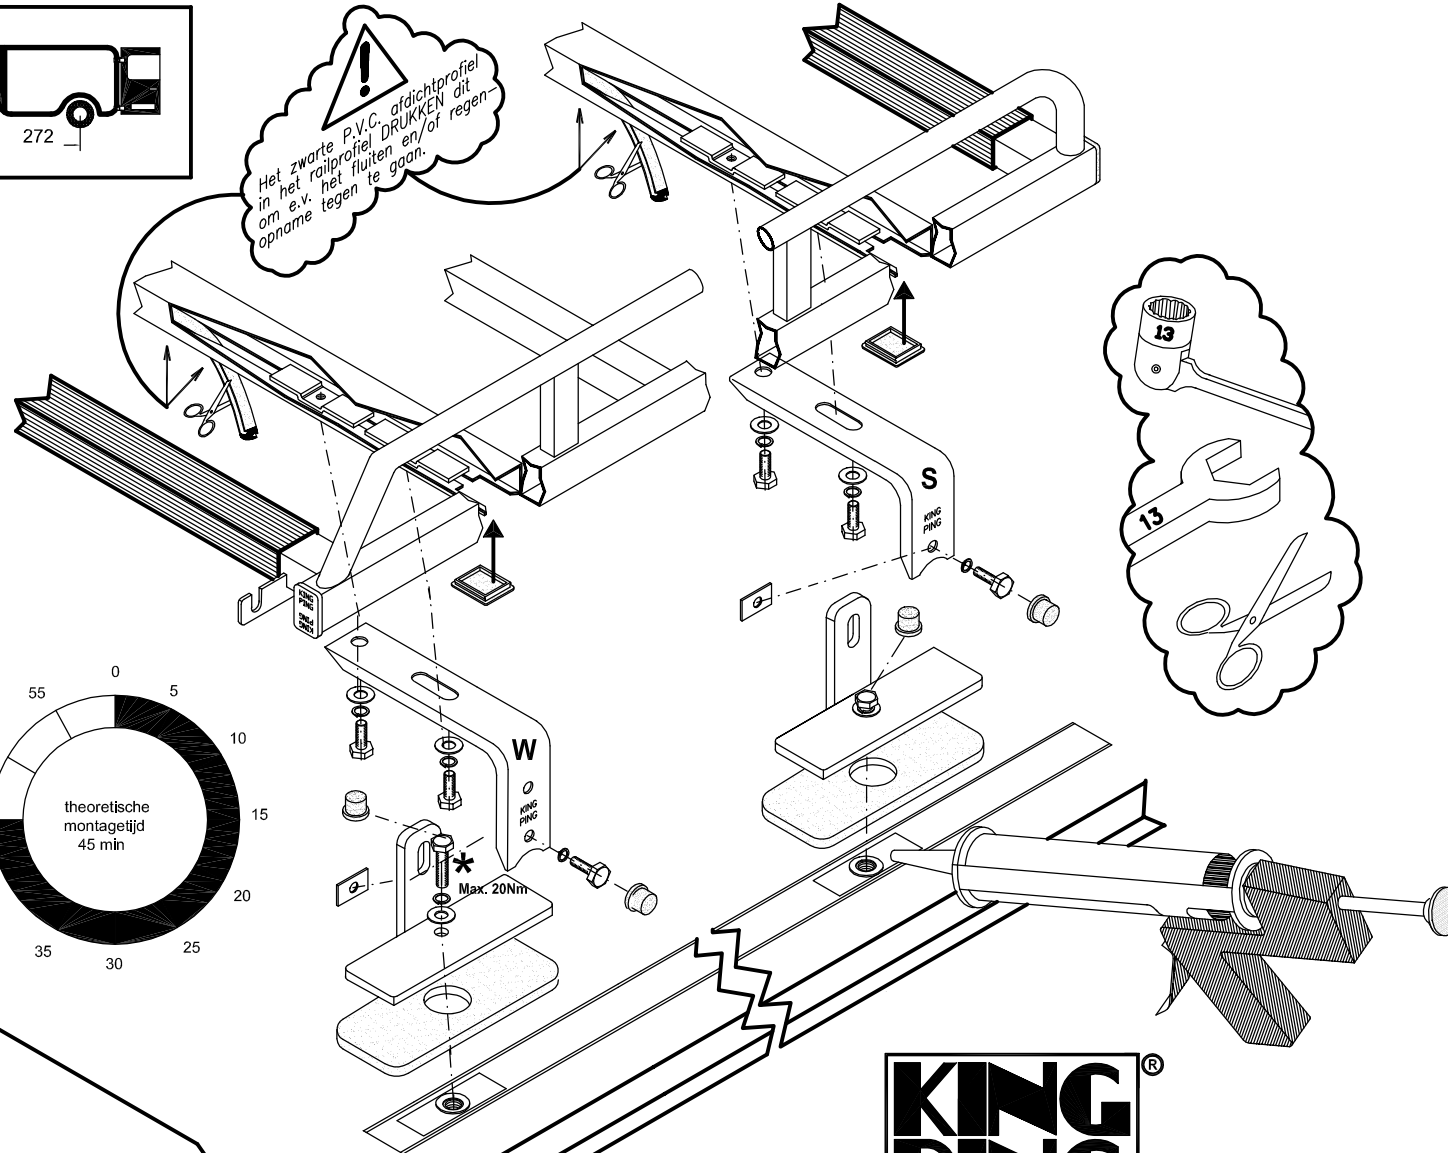

CITROEN BERLINGO XL PEUGEOT PARTNER XL

220x120 cm. L2

2008

W 2x	S 4x
6x	6x M8x25 Max. 20Nm
24x	18x M8x20
18x	6x
6x	6x
12x	12x
2x	1x

Het zwarte P.V.C. afdichtprofiel in het raaijprofiel **DRUKKEN** dit om e.v. het fluiten en/of regenopname tegen te gaan.