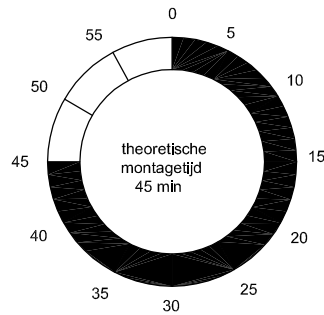

CITROEN BERLINGO XL PEUGEOT PARTNER XL

220x120 cm. L2

2008

W 2x	S 4x
6x	6x M8x25 Max. 20Nm
24x	18x M8x20
18x	6x
6x	6x
12x	12x
2x	1x

Het zwarte P.V.C. afdichtprofiel in het raaijprofiel **DRUKKEN** dit om e.v. het fluiten en/of regenopname tegen te gaan.