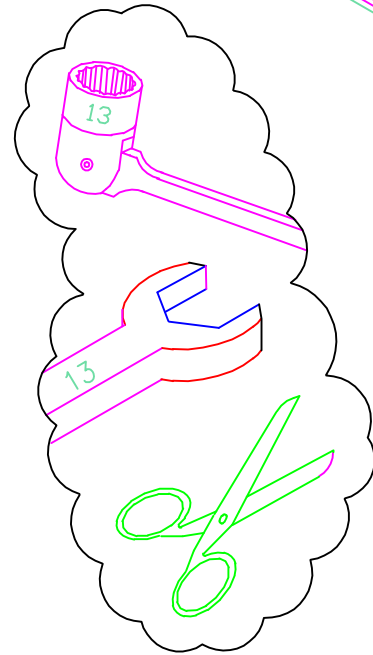

NISSAN NV200 2010

220x120 cm.

 S	6x	 98°	6x
 M8x20 Max. 13Nm	24x	 M8	6x
 M8	18x	 M8	6x
 3xD M8	18x	 M8	24x
 3x			

NITD 220120S- 11/2017

-Bij onduidelijkheden raadpleeg uw leverancier!
 -Pour plus de renseignements consultez votre fournisseur!
 -Bei eventuellen Unklarheiten, bitten wir Sie mit Ihren
 -Lieferanten Kontakt aufzunehmen!
 -Might this not be clear, please contact your supplier!