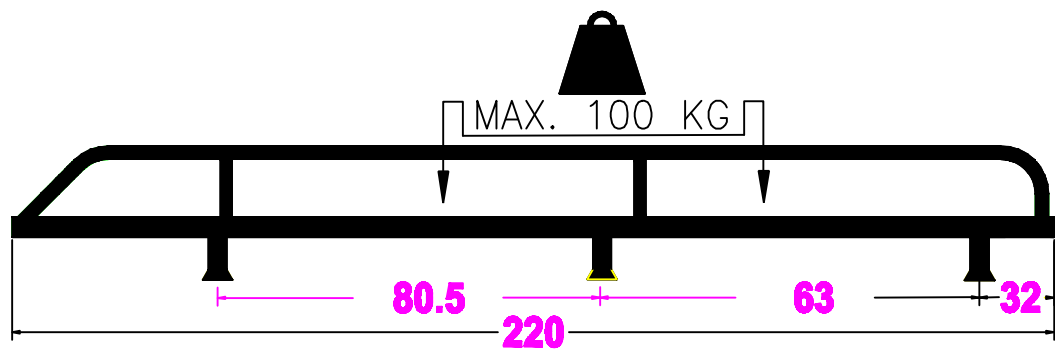

NISSAN NV200 2010

220x120 cm.

 S	6x	 98°	6x
 M8x20 Max. 13Nm	24x	 M8	6x
 M8	18x	 M8	6x
 3xD M8	18x	 M8	24x
 3x			

NITD 220120S- 11/2017

-Bij onduidelijkheden raadpleeg uw leverancier!
 -Pour plus de renseignements consultez votre fournisseur!
 -Bei eventuellen Unklarheiten, bitten wir Sie mit Ihren
 -Lieferanten Kontakt aufzunehmen!
 -Might this not be clear, please contact your supplier!