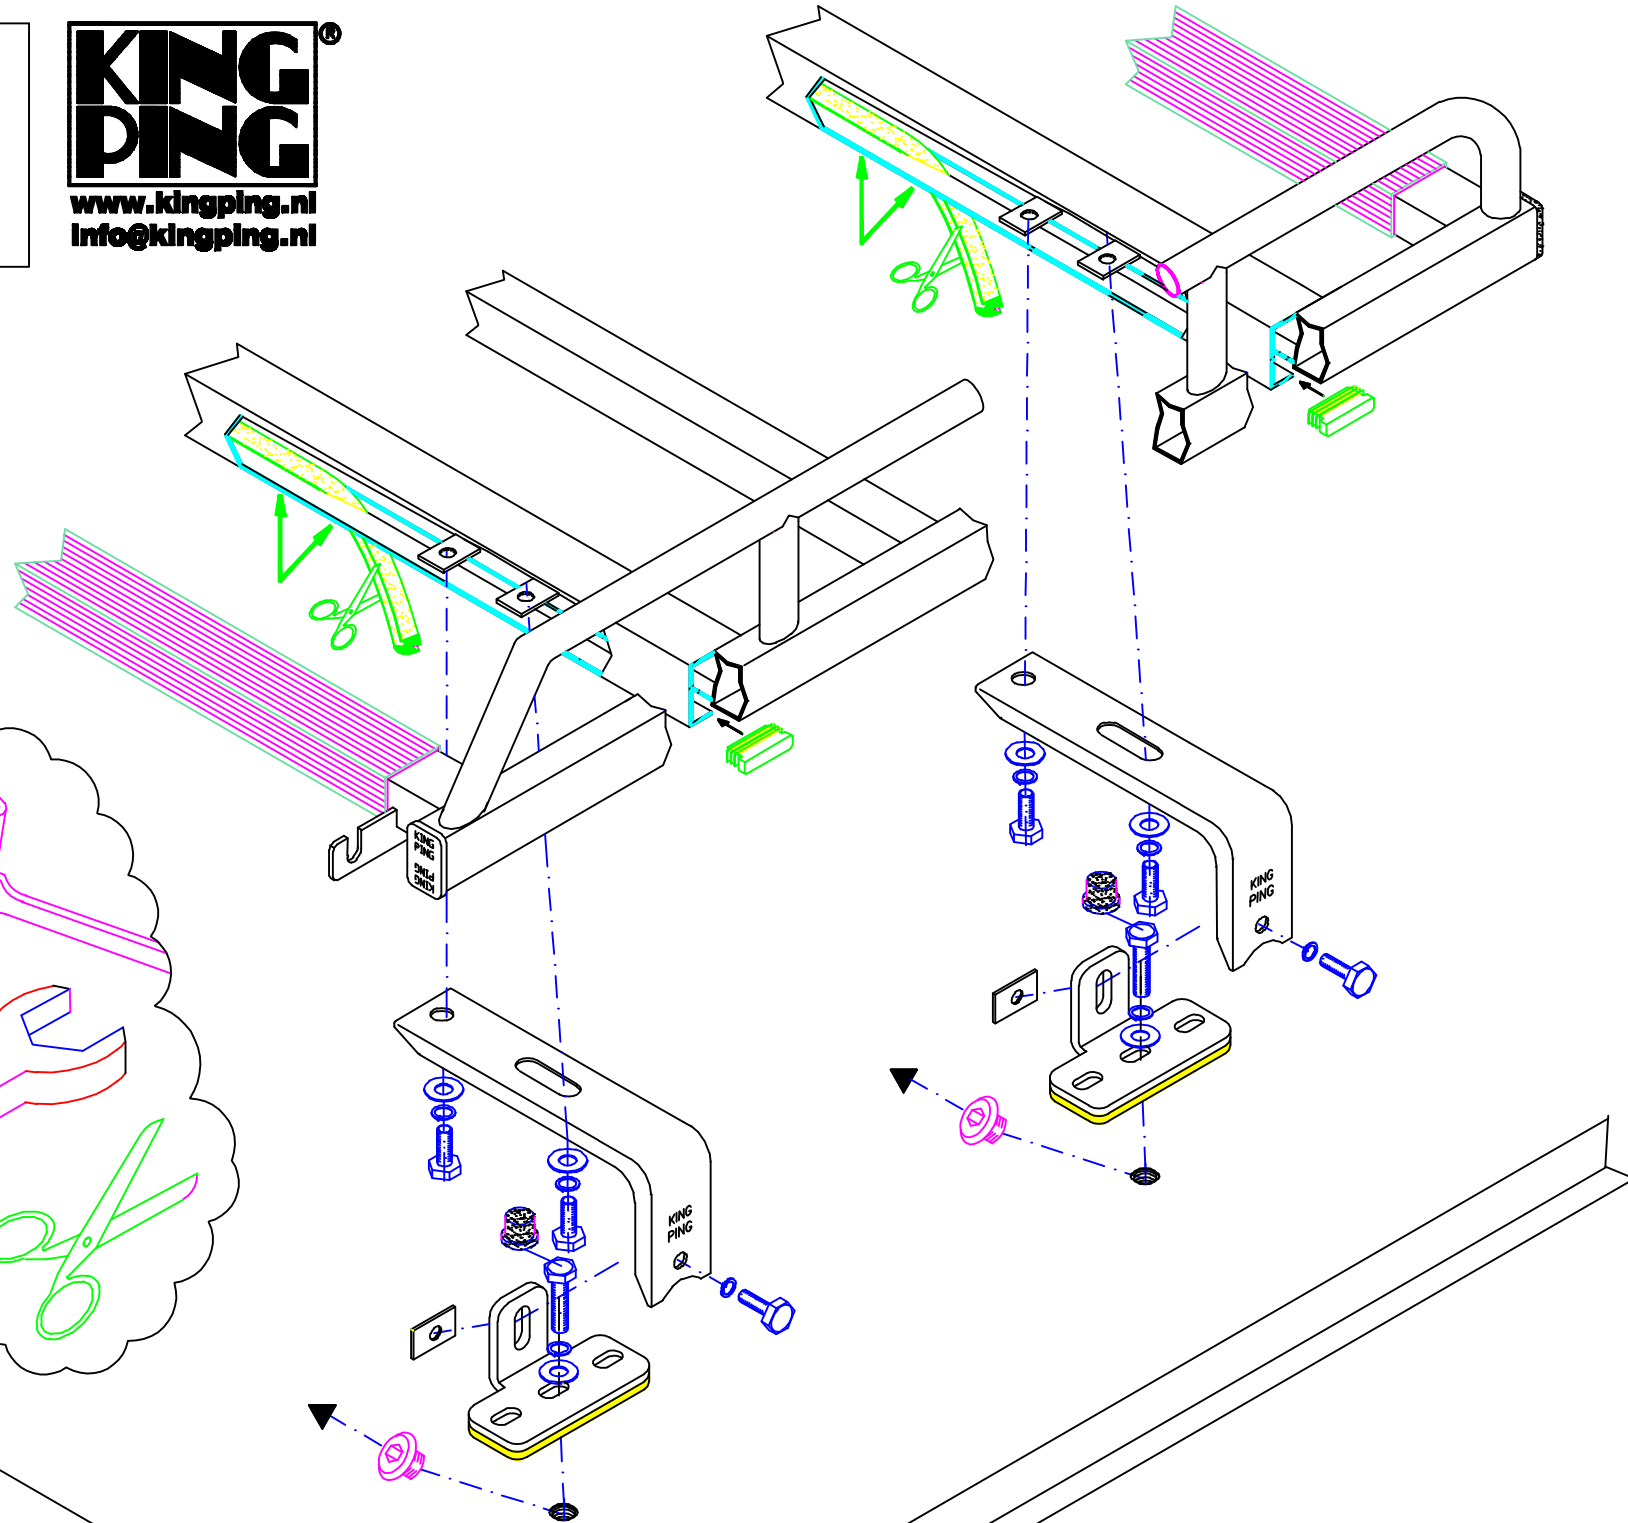

NISSAN NV200 2010

220x120 cm.

 S	6x	 98°	6x
 M8x20 Max. 13Nm	24x	 M8	6x
 M8	18x	 M8	6x
 3xD M8	18x	 M8	24x
 3x			

NITD 220120S- 11/2017

-Bij onduidelijkheden raadpleeg uw leverancier!
 -Pour plus de renseignements consultez votre fournisseur!
 -Bei eventuellen Unklarheiten, bitten wir Sie mit Ihren
 -Lieferanten Kontakt aufzunehmen!
 -Might this not be clear, please contact your supplier!