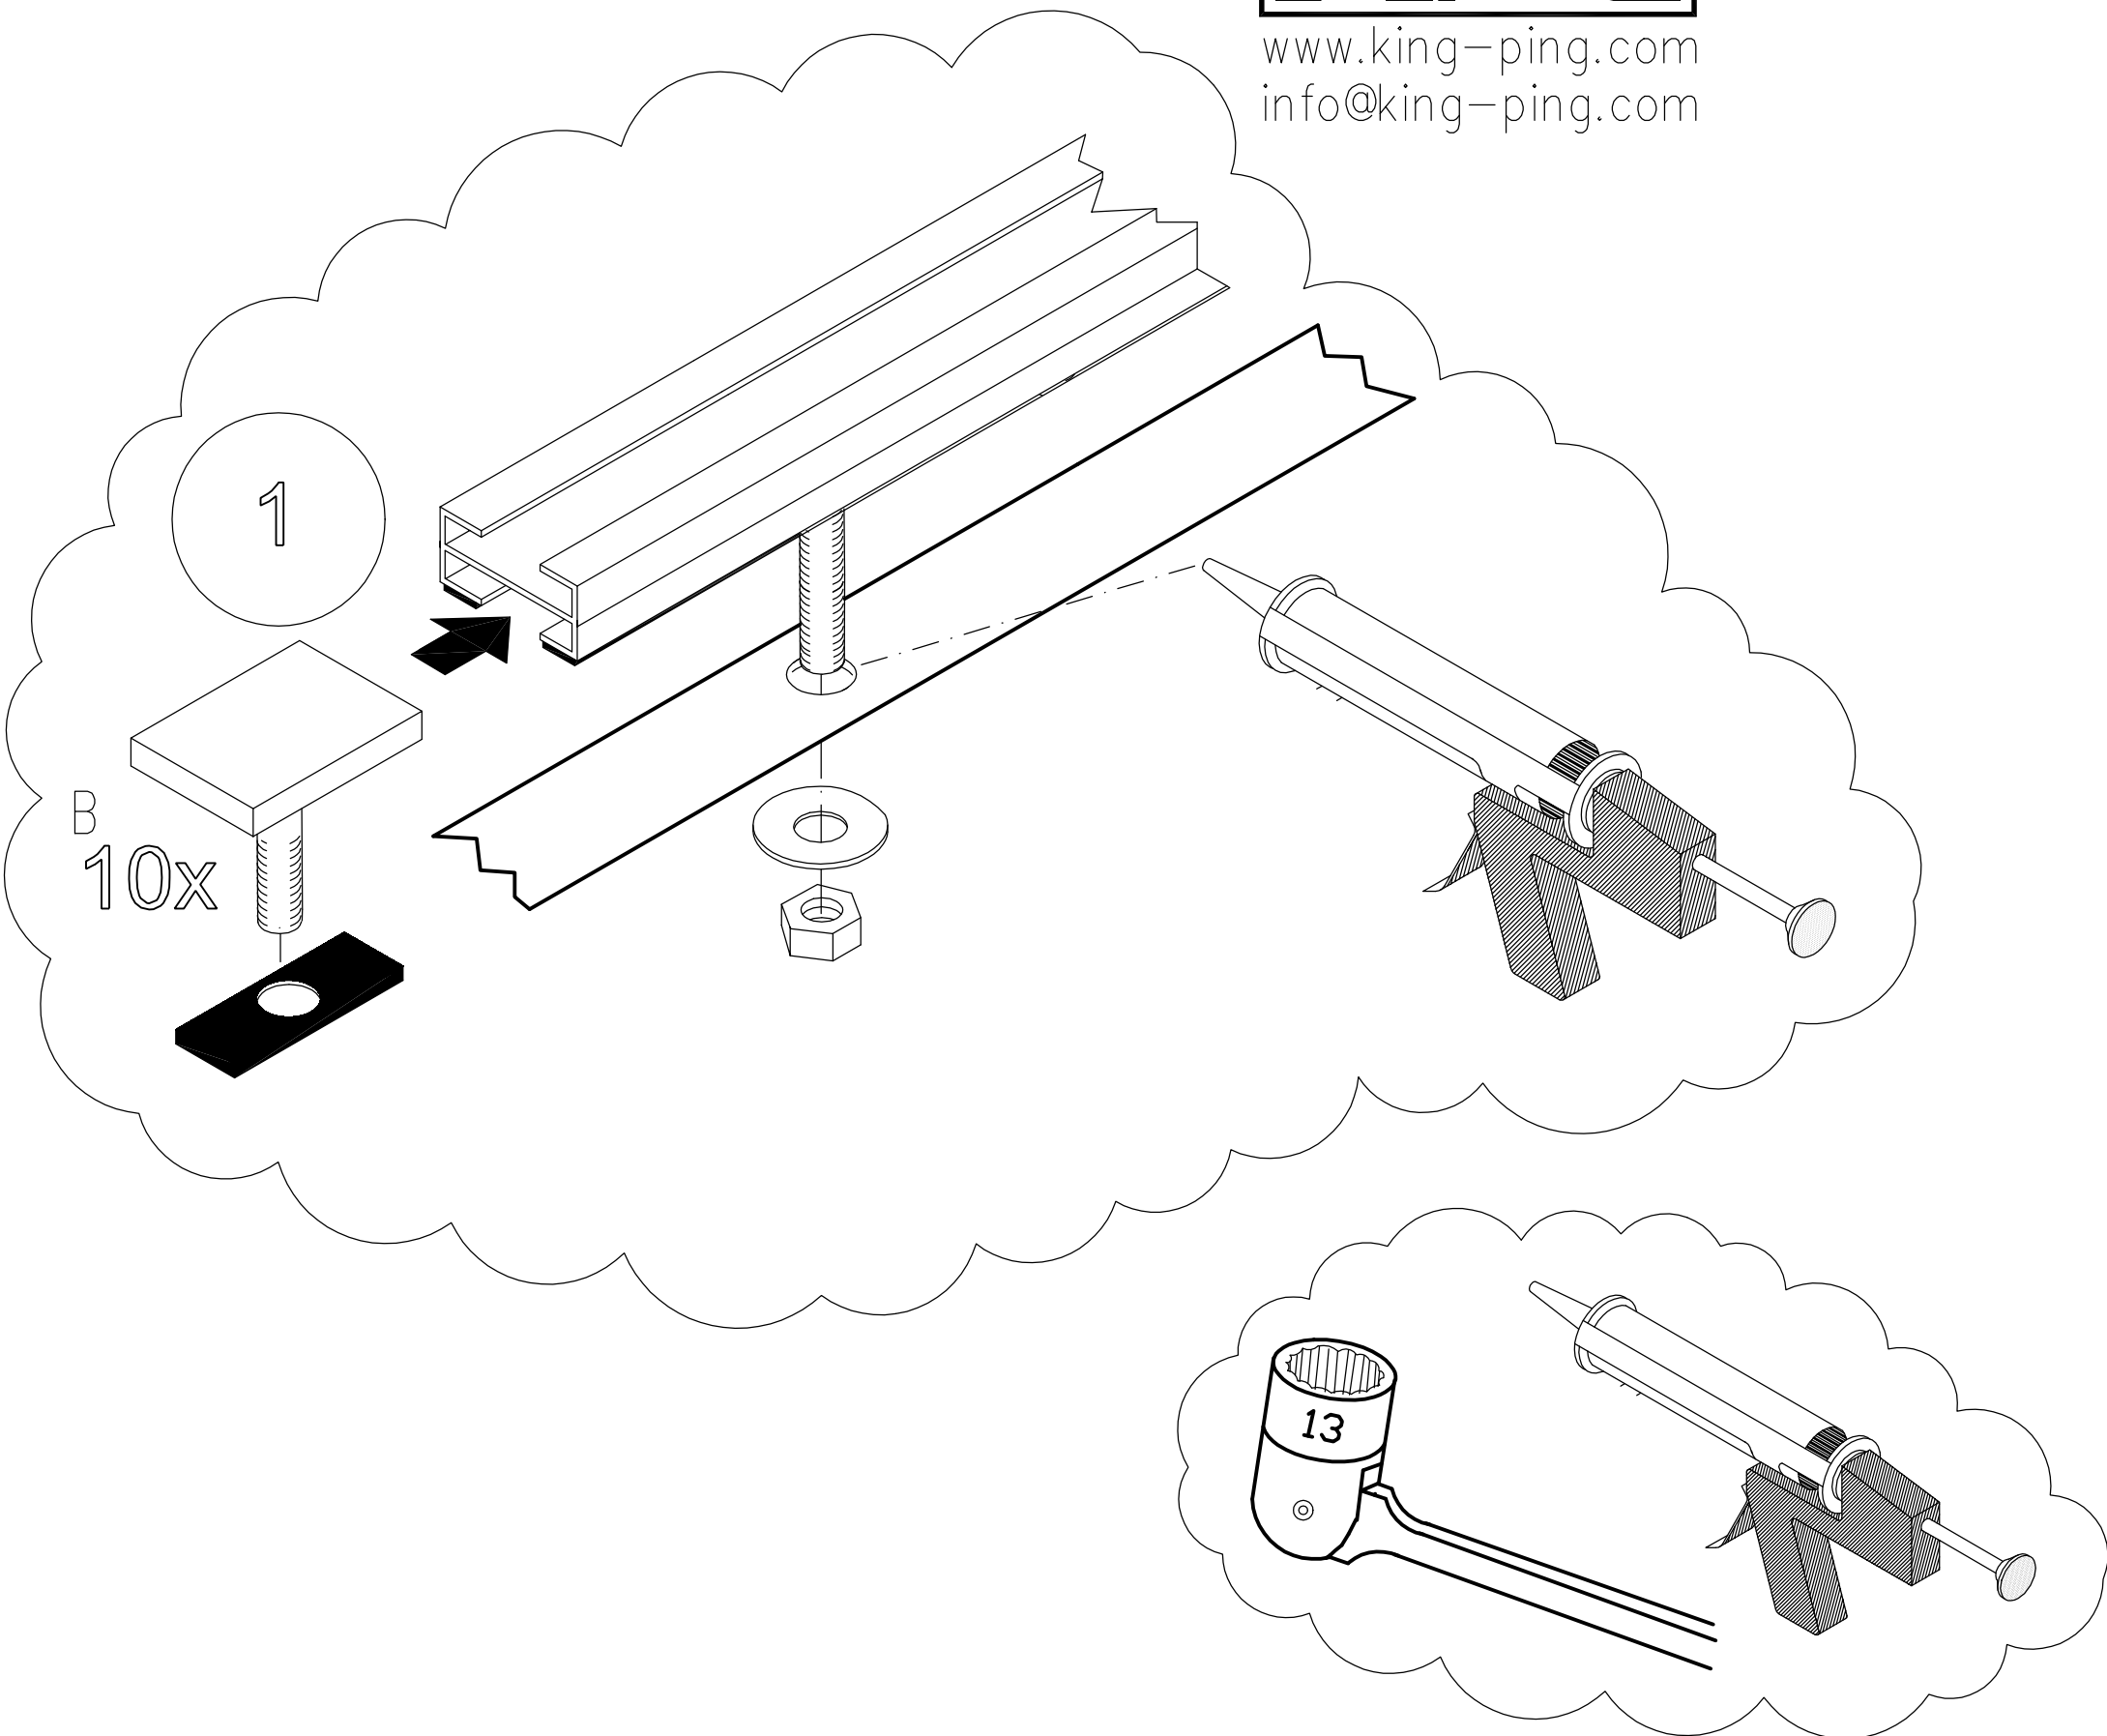

CRAFTER / SPRINTER 06 L4H2

 <p>20x</p>	 <p>380 2x</p>	 <p>20x</p>
 <p>20x</p>	 <p>20x</p> <p>M8 3xD</p>	 <p>www.king-ping.com info@king-ping.com</p>

- Bij onduidelijkheden raadpleeg uw leverancier!
- Pour plus de renseignements consultez votre fournisseur!
- Bei eventuellen Unklarheiten, bitten wir Sie mit Ihren Lieferanten Kontakt aufzunehmen!
- Might this not be clear, please contact your supplier!