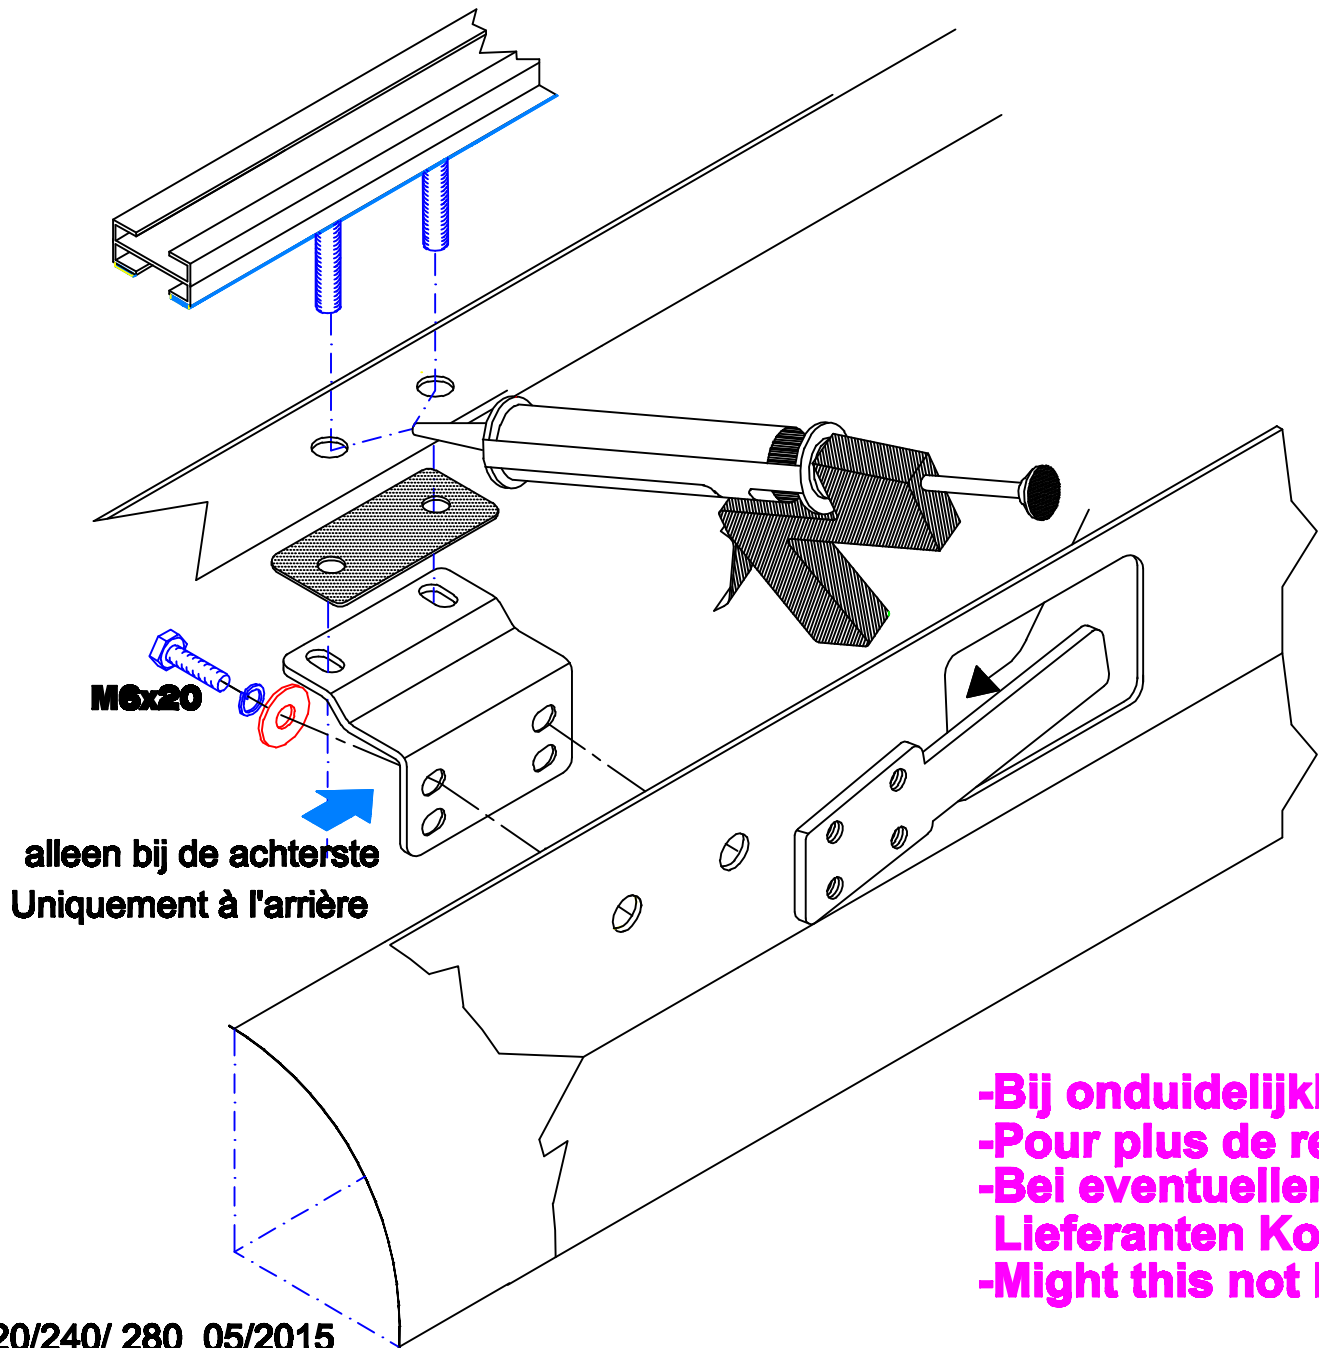

OPEL MOVANO 2010  
 NISSAN NV 400 2010  
 RENAULT MASTER 2010

220 cm RAIL L1 H2  
 240 cm RAIL L1 H1  
 280 cm RAIL L2 H2

 2x	 2x	 8x	 2x	 M6 4x	 M6x20 4x
 M8 16x	 M8 30x25 16x	 2x		 3xD M6 4x	 16x

**-Bij onduidelijkheden raadpleeg uw leverancier!**  
**-Pour plus de renseignements consultez votre fournisseur!**  
**-Bei eventuellen Unklarheiten, bitten wir Sie mit Ihren Lieferanten Kontakt aufzunehmen!**  
**-Might this not be clear, please contact your supplier!**