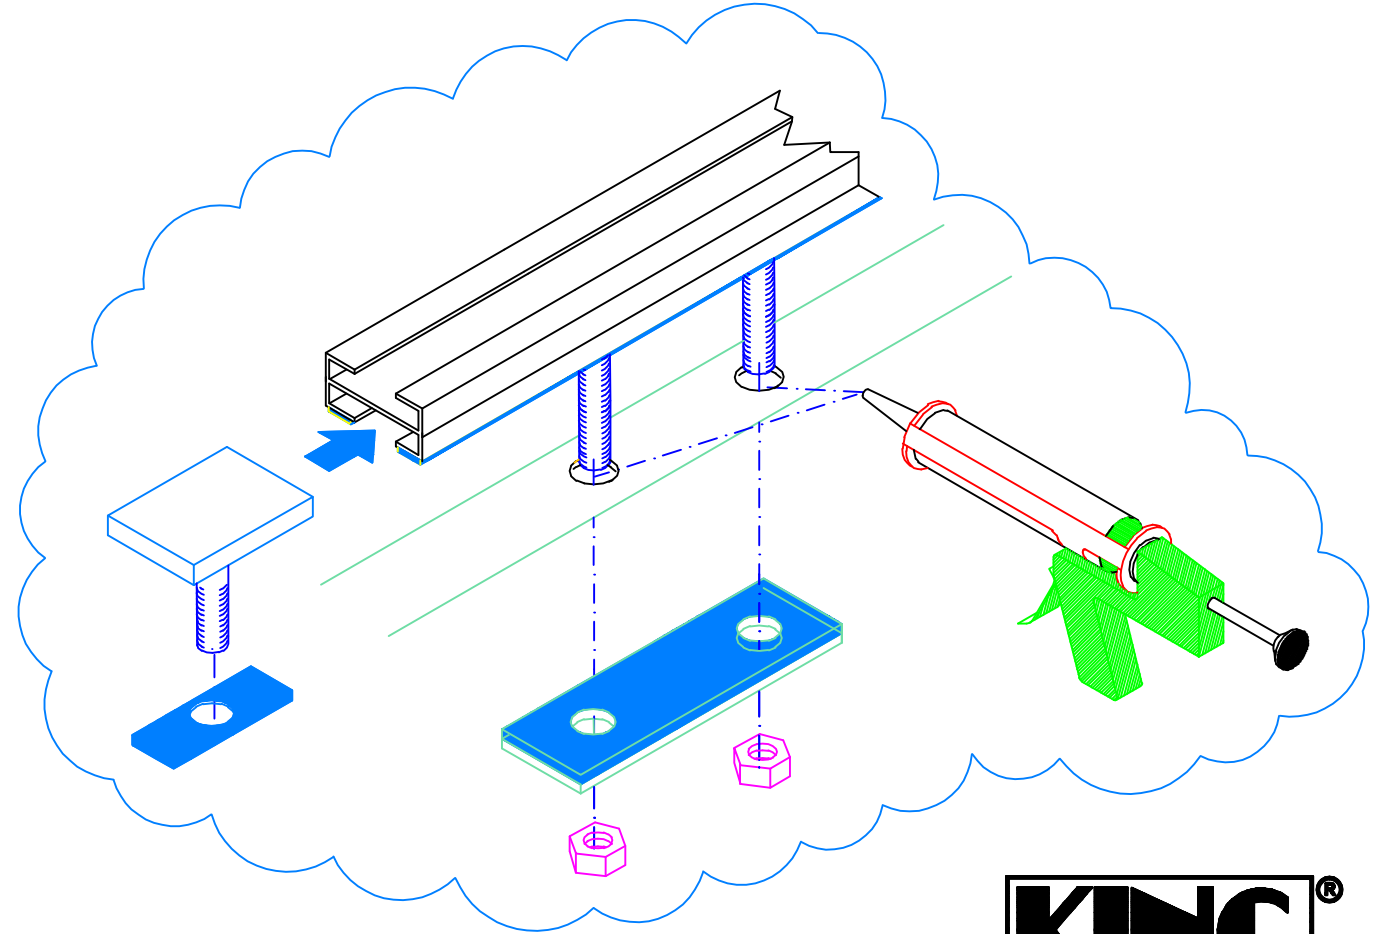

OPEL MOVANO 2010  
 NISSAN NV 400 2010  
 RENAULT MASTER 2010

220 cm RAIL L1 H2  
 240 cm RAIL L1 H1  
 280 cm RAIL L2 H2

 2x	 2x	 8x	 2x	 M6 4x	 M6x20 4x
 M8 16x	 M8 30x25 16x	 2x		 3xD M6 4x	 16x

**-Bij onduidelijkheden raadpleeg uw leverancier!**  
**-Pour plus de renseignements consultez votre fournisseur!**  
**-Bei eventuellen Unklarheiten, bitten wir Sie mit Ihren Lieferanten Kontakt aufzunehmen!**  
**-Might this not be clear, please contact your supplier!**