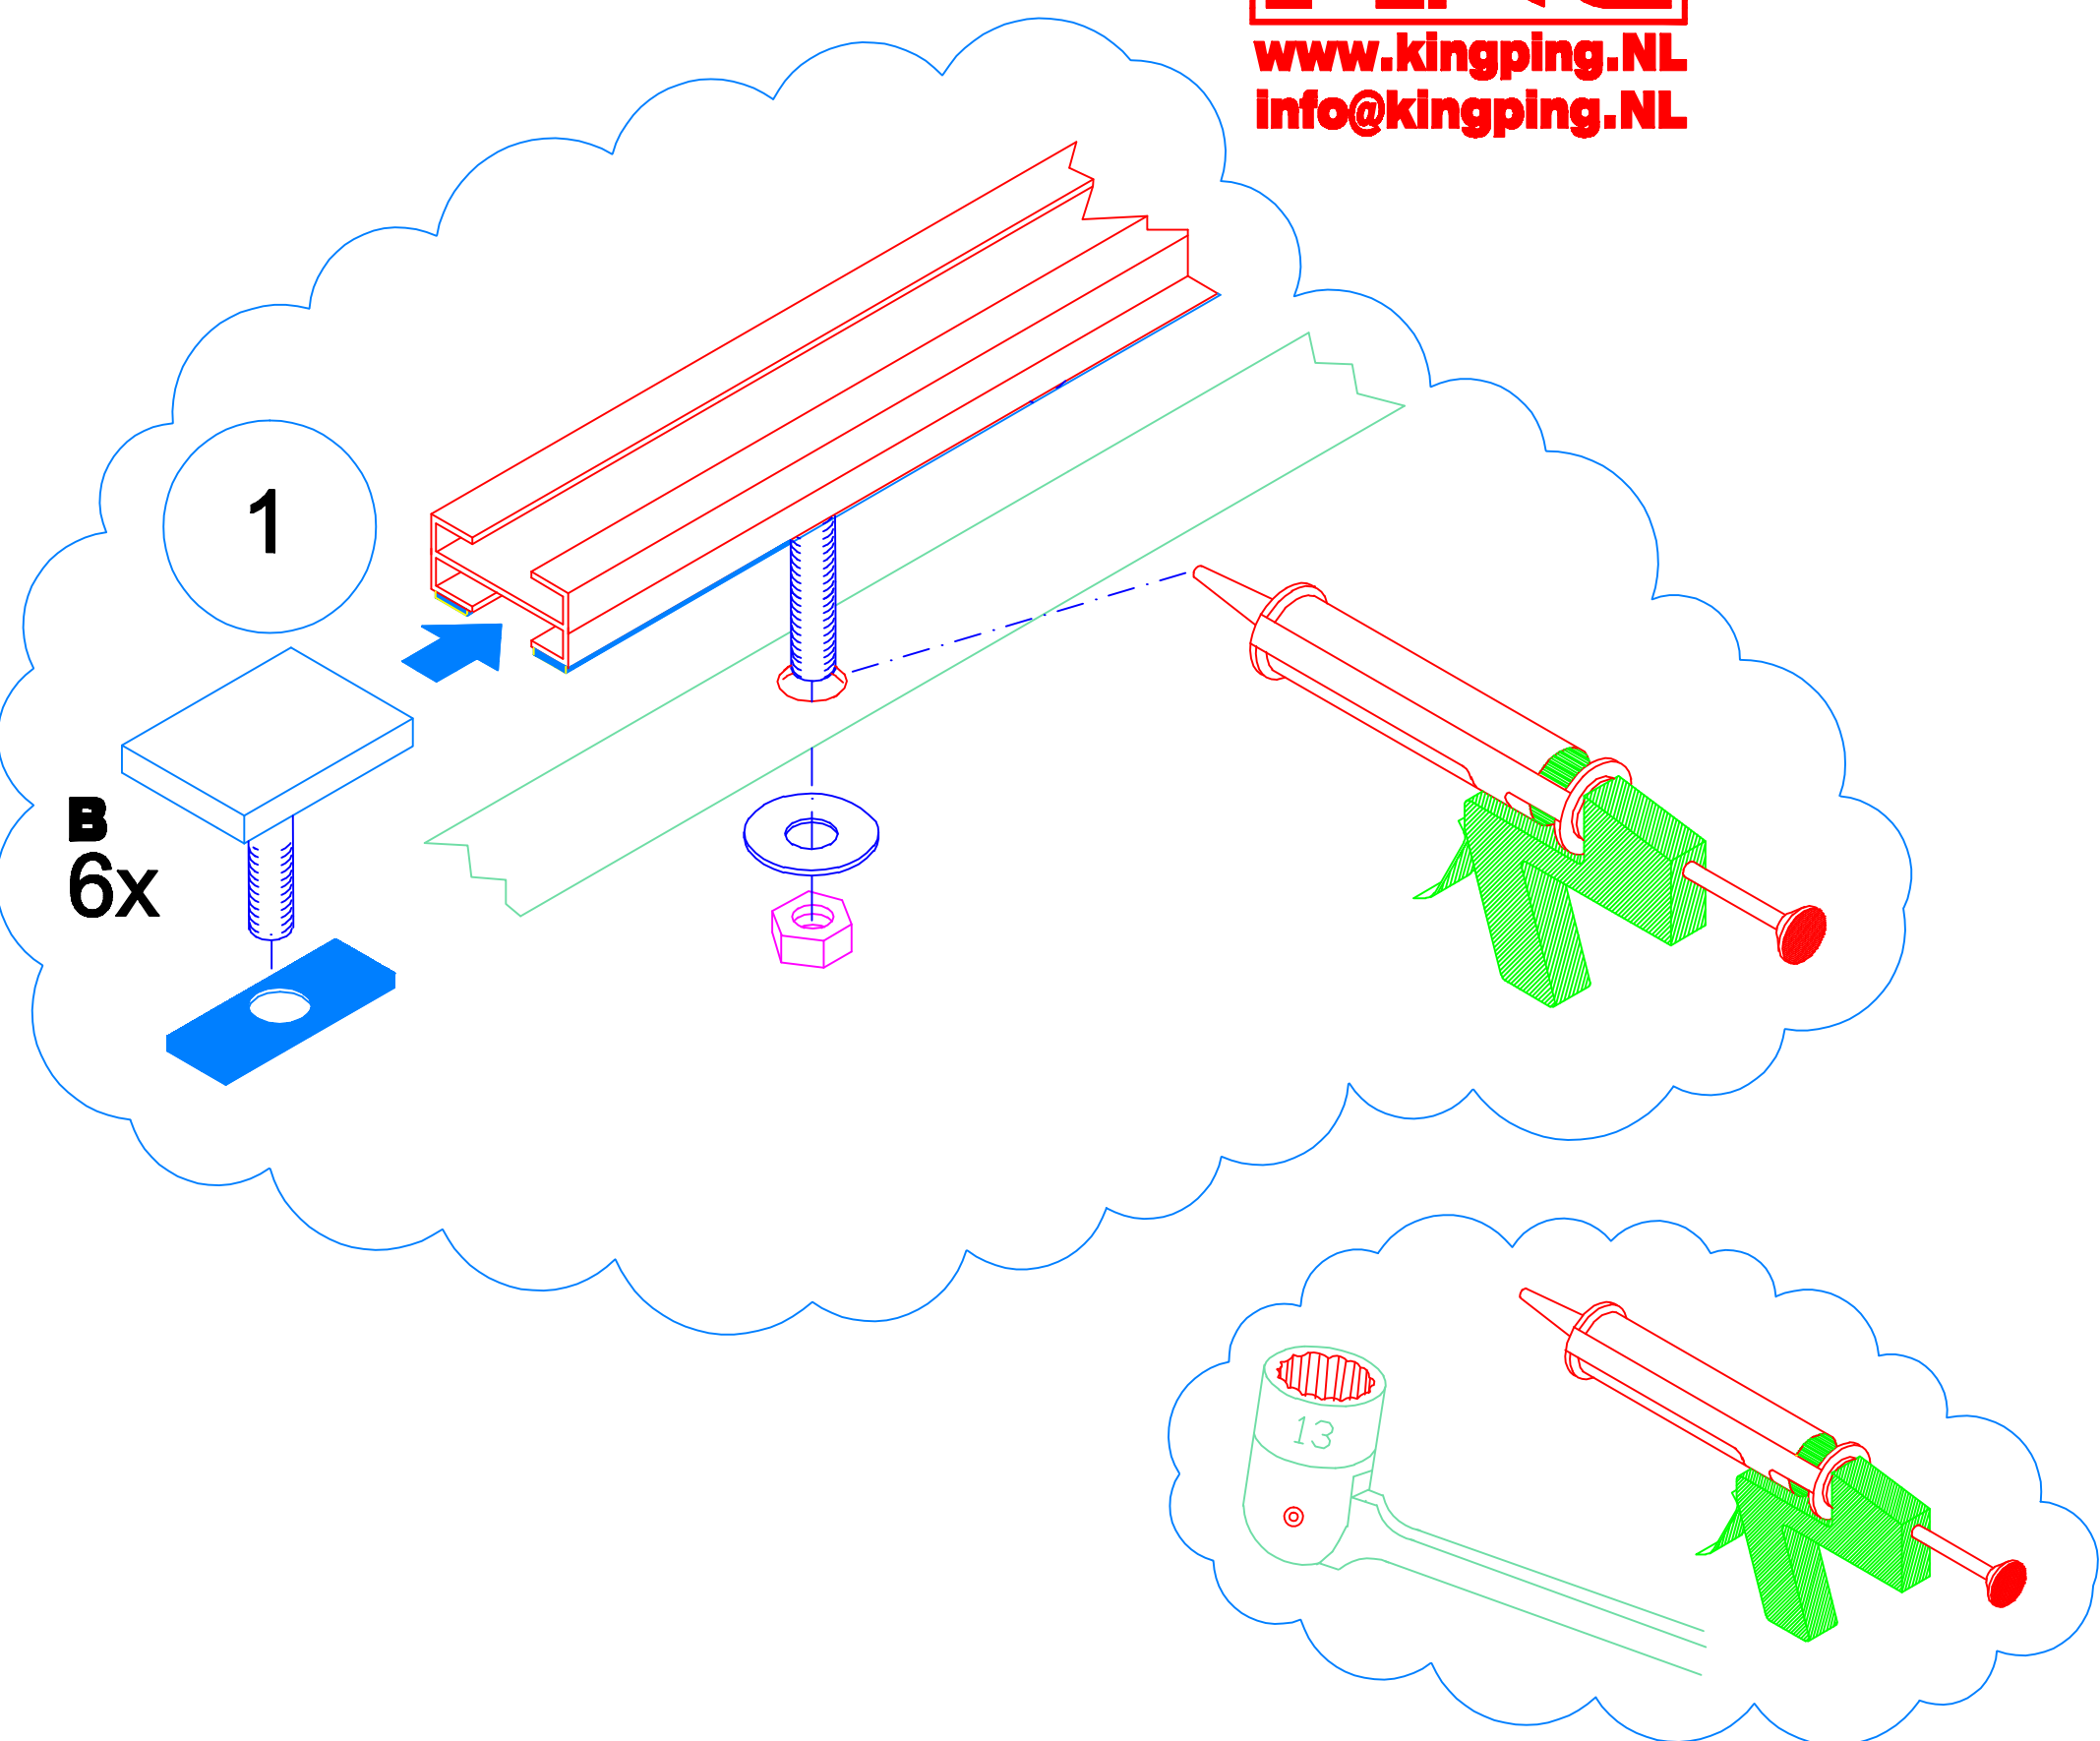

CRAFTER / SPRINTER 06 L1H1/L1H2

 <p>12x</p>	 <p>220 2x</p>	 <p>12x</p>
 <p>12x</p>	 <p>12x</p> <p>M8 2xD</p>	 <p>www.kingping.NL info@kingping.NL</p>

KING PING®

www.kingping.NL
info@kingping.NL

- Bij onduidelijkheden raadpleeg uw leverancier!
- Pour plus de renseignements consultez votre fournisseur!
- Bei eventuellen Unklarheiten, bitten wir Sie mit Ihren Lieferanten Kontakt aufzunehmen!
- Might this not be clear, please contact your supplier!