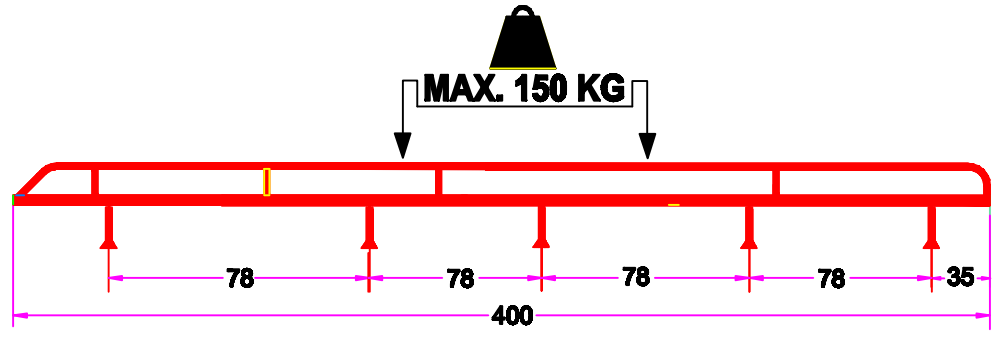

Iveco 2014

400x140 CM. L4 H2

10x 	10x 	30x 	5x
S	M8	2xDxM8	
10x 	30x 	24x 	
M8		M8x20	
10x 	30x 	10x 	
M8		M8 30x25	

-Bij onduidelijkheden raadpleeg uw leverancier!
 -Might this not be clear, please contact your supplier!
 -Bei eventuellen Unklarheiten, bitten wir Sie mit Ihren Lieferanten Kontakt aufzunehmen!
 -Pour plus de renseignements consultez votre fournisseur!

07/2017 IVL4H2 400140S

rail op het dak aftekenen