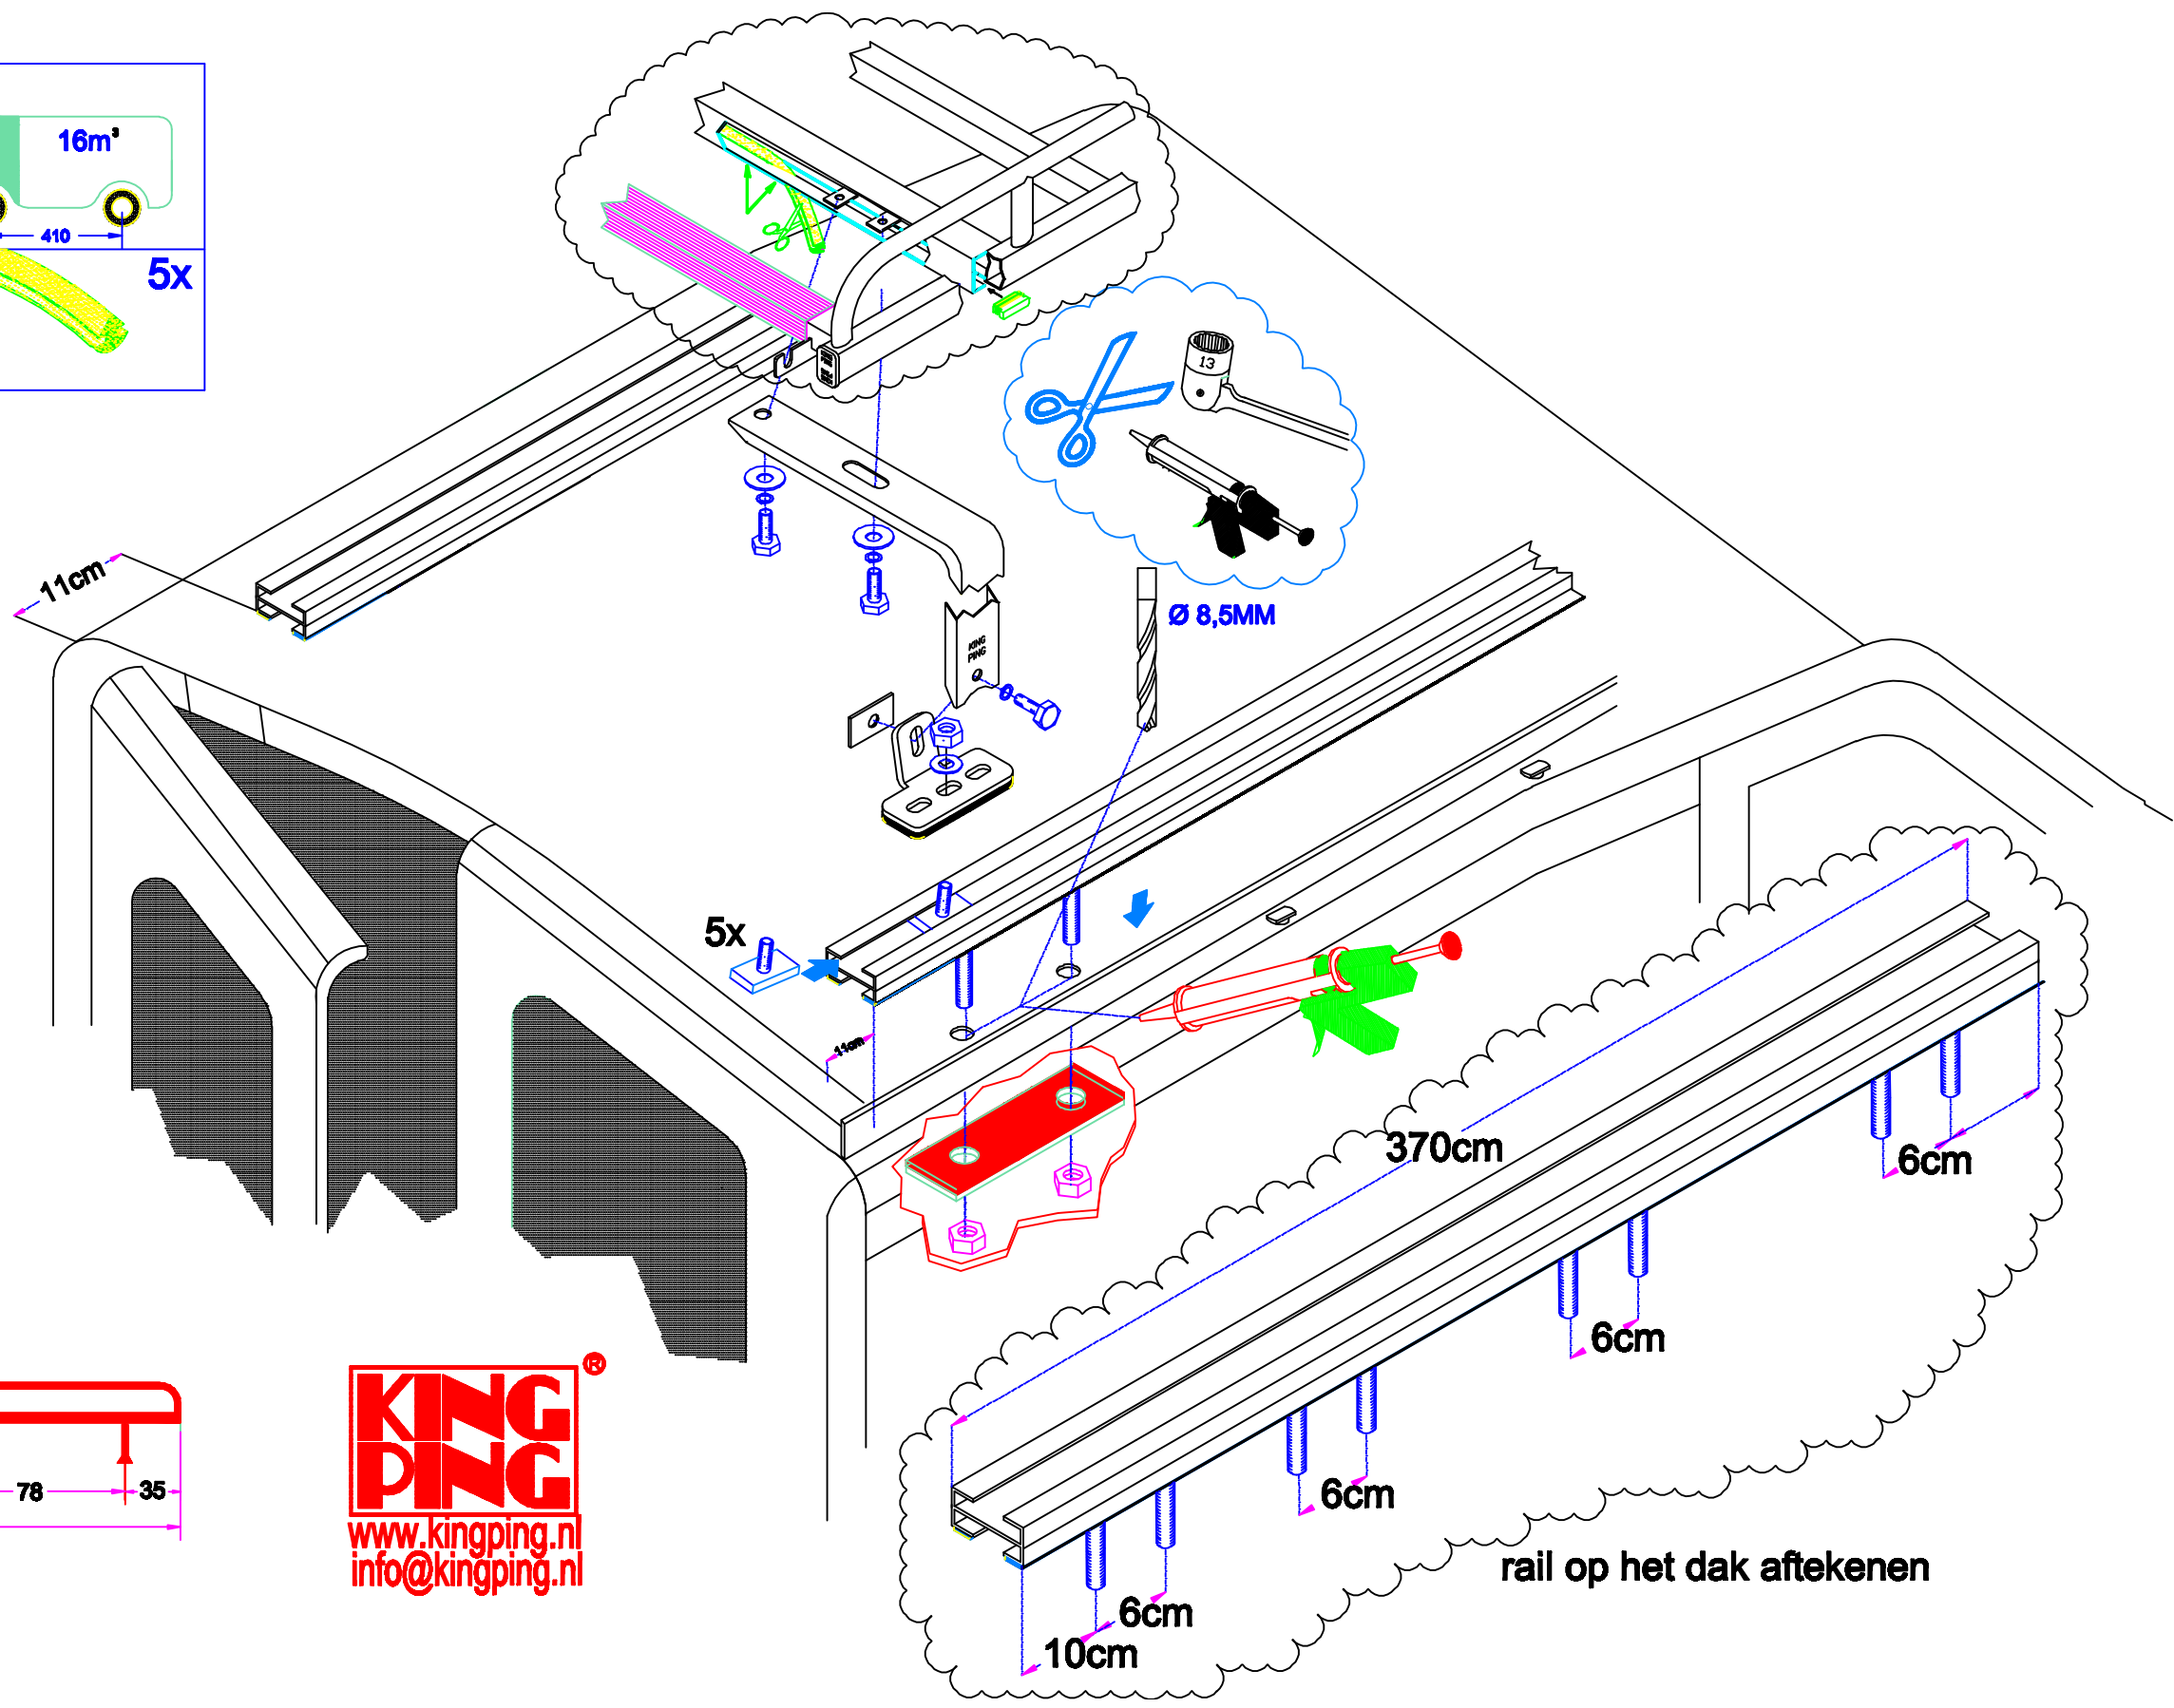

Iveco 2014

400x140 CM. L4 H2

10x 	10x 	30x 	5x
S	M8	2xDxM8	
10x 	30x 	24x 	
M8		M8x20	
10x 	30x 	10x 	
M8		M8 30x25	

-Bij onduidelijkheden raadpleeg uw leverancier!
 -Might this not be clear, please contact your supplier!
 -Bei eventuellen Unklarheiten, bitten wir Sie mit Ihren Lieferanten Kontakt aufzunehmen!
 -Pour plus de renseignements consultez votre fournisseur!

07/2017 IVL4H2 400140S

rail op het dak aftekenen