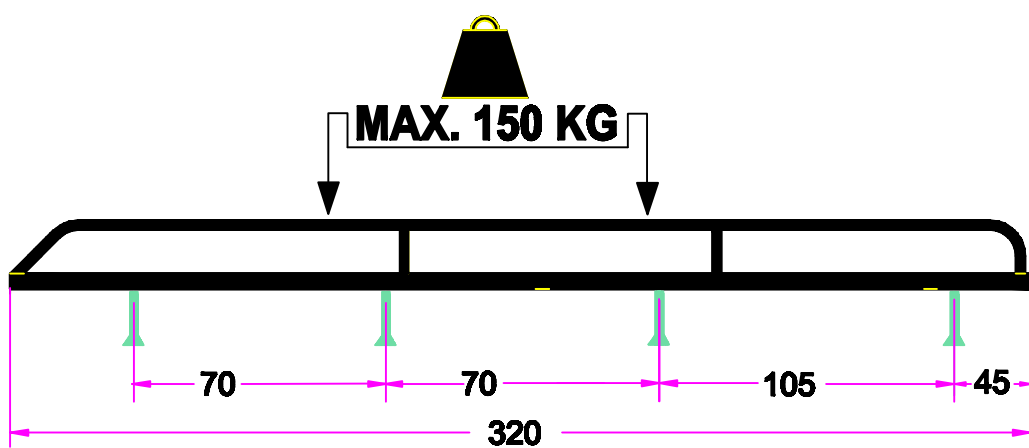

Iveco 2014

320x173 CM. L1 H1

8x	8x	24x	8x
		M8 2xD	M8 30X25
8x		8x	24x
	M8	M8	
4x		24x	24x
	M8	M8x16	

KING PING
www.kingping.nl
info@kingping.nl

-Bij onduidelijkheden raadpleeg uw leverancier!
-Might this not be clear, please contact your supplier!
-Bei eventuellen Unklarheiten, bitten wir Sie mit Ihren Lieferanten Kontakt aufzunehmen!
-Pour plus de renseignements consultez votre fournisseur!

rail op het dak aftekenen