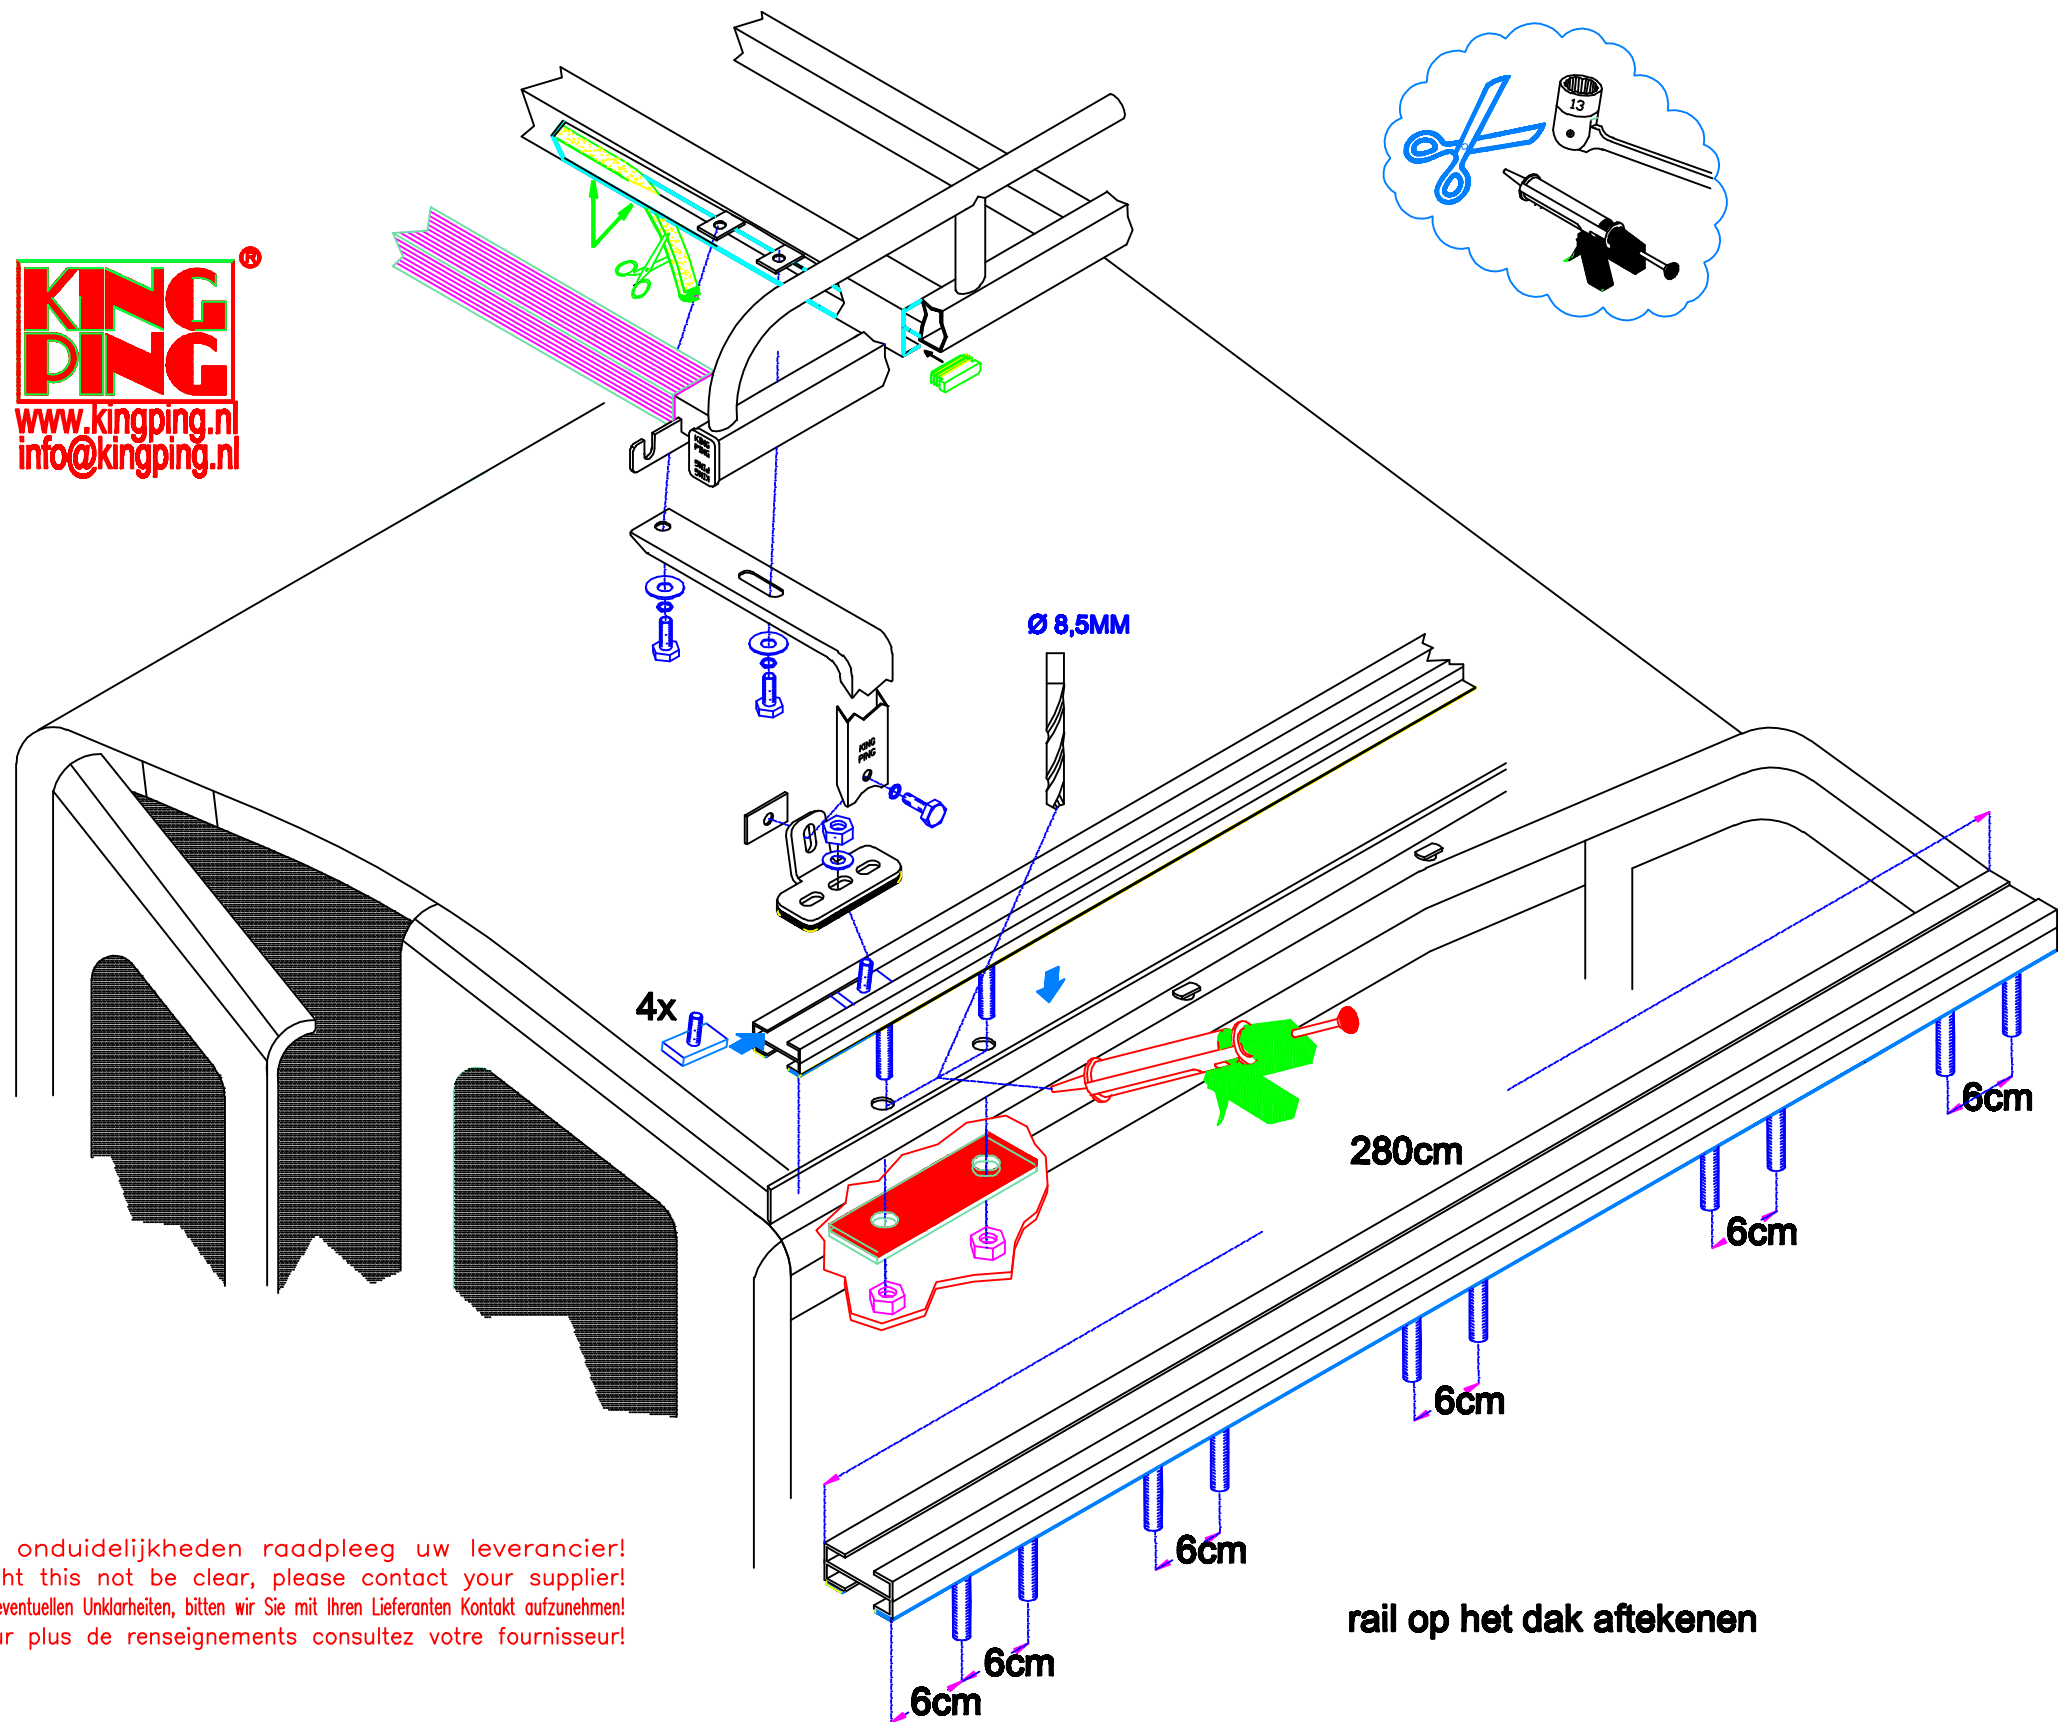

Iveco 2014

320x173 CM. L1 H1

8x	8x	24x	8x
		M8 2xD	M8 30X25
8x		8x	24x
	M8	M8	
4x		24x	24x
	M8	M8x16	

KING PING
www.kingping.nl
info@kingping.nl

-Bij onduidelijkheden raadpleeg uw leverancier!
-Might this not be clear, please contact your supplier!
-Bei eventuellen Unklarheiten, bitten wir Sie mit Ihren Lieferanten Kontakt aufzunehmen!
-Pour plus de renseignements consultez votre fournisseur!

rail op het dak aftekenen