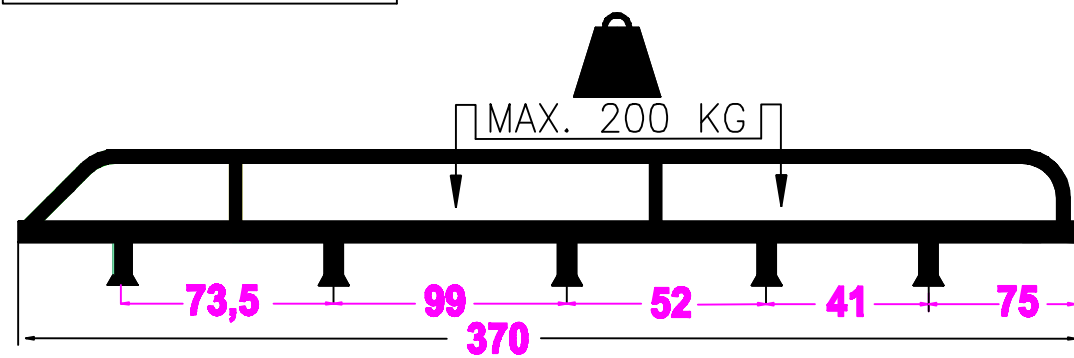

FORD TRANSIT 2014

370x173 cm L4 H3

| | | |
|--|--|---|
|  10x |  10x |  30x |
|  30x |  * 10x |  10x |
|  40x |  30x |  4x |
|  20x | | |

Het zwarte P.V.C. afdichtprofiel in het railprofiel Drukken dit om e.v. het fluiten en/of regen opname tegen te gaan.