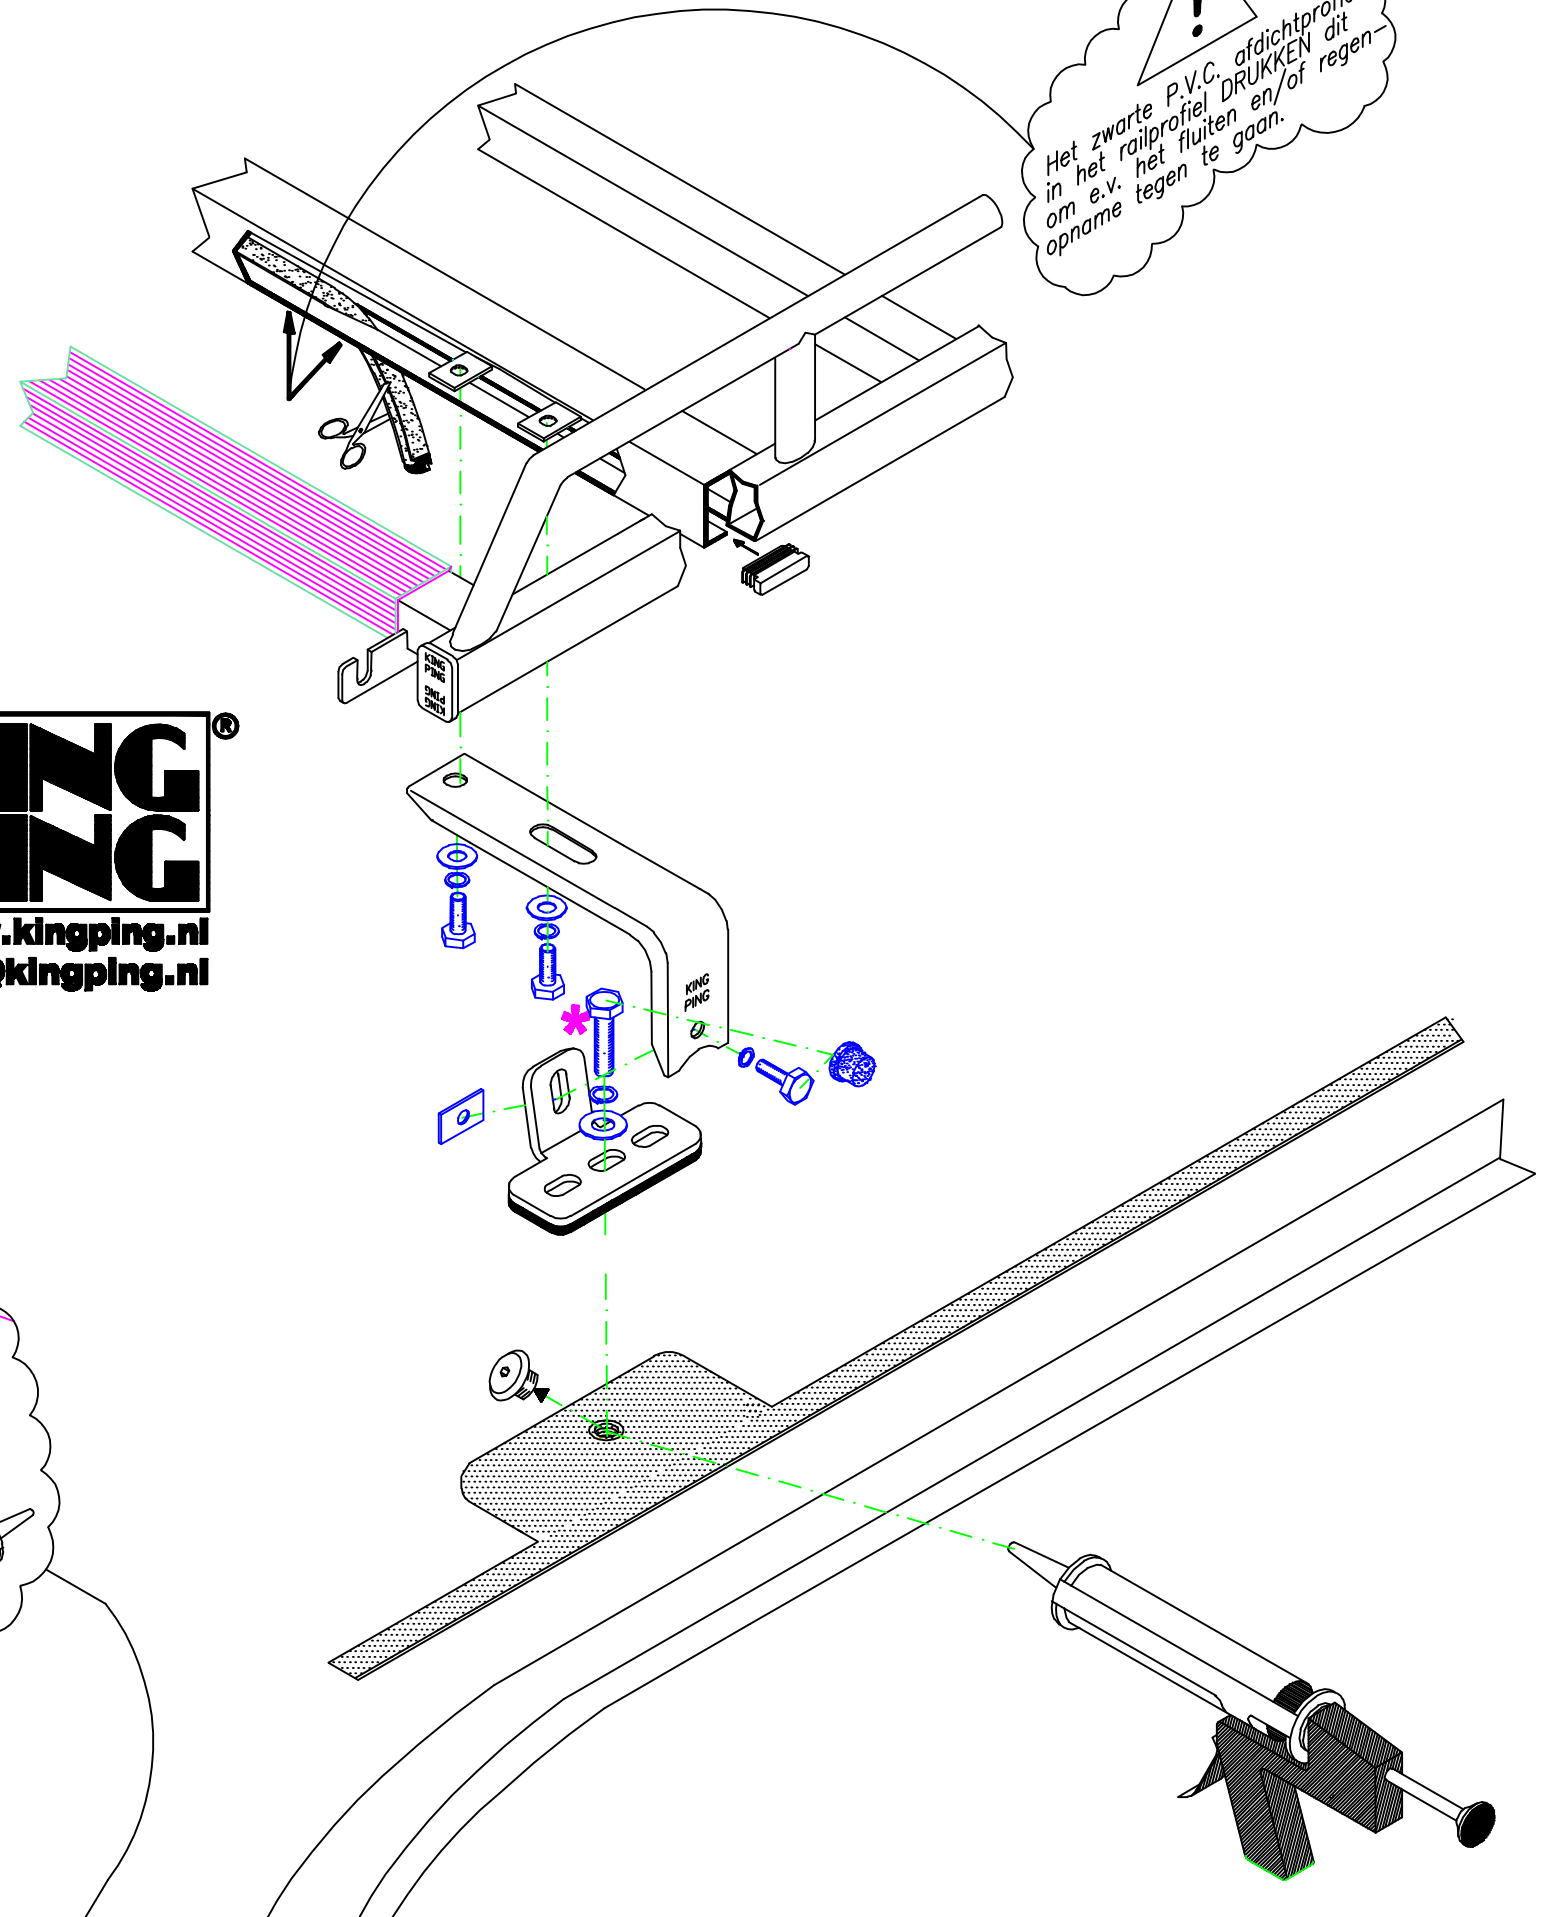

FORD TRANSIT 2014

370x173 cm L4 H3

| | | |
|--|--|---|
|  10x |  10x |  30x |
|  30x |  * 10x |  10x |
|  40x |  30x |  4x |
|  20x | | |

Het zwarte P.V.C. afdichtprofiel in het railprofiel Drukken dit om e.v. het fluiten en/of regen opname tegen te gaan.