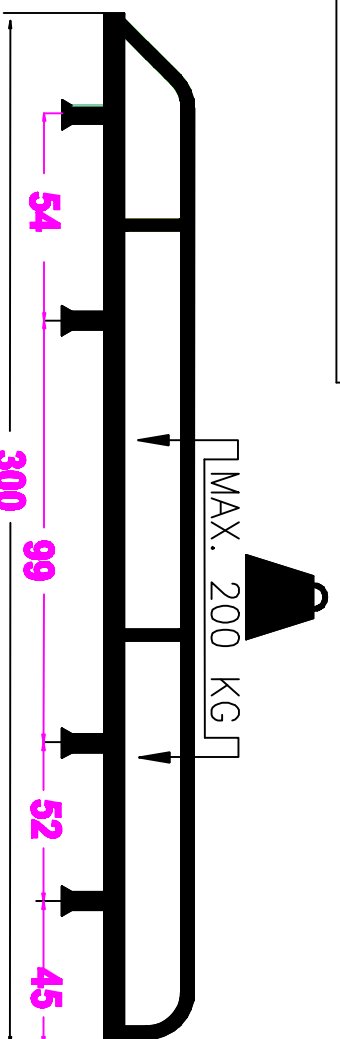

FORD TRANSIT 2014

300x173 cm L3 H3

8X 	8X 	24X
S	8X 	M8
24X 	* 8X 	8X
M8x20 Max. 20Nm	M8x25 Max. 20Nm	M8
32X 	24X 	3X
M8	2xD M8 	
16X 		

- Bij onduidelijkheden raadpleeg uw leverancier!
- Pour plus de renseignements consultez votre fournisseur!
- Bei eventuellen Unklarheiten, bitten wir Sie mit Ihren Lieferanten Kontakt aufzunehmen!
- Might this not be clear, please contact your supplier!