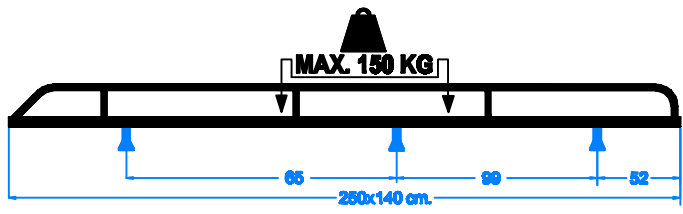

FORD TRANSIT CUSTOM

250x140cm. L2 H2

6x	12x	12x
18x	24x	6x
18x	18x	6x
3x		

Het zwarte P.V.C. afschermingsprofiel in het raamprofiel DRUKEN om e.v. het fluiten en/of regen opname tegen te gaan.

FORD TRANSIT CUSTOM

6x	2x	6x
6x	6x	KING ALU

let op balk met versterking tot op het dak

2

3

4

-Bij onduidelijkheden raadpleeg uw leverancier!
 -Pour plus de renseignements consultez votre fournisseur!
 -Bei eventuellen Unklarheiten, bitten wir Sie mit Ihren Lieferanten Kontakt aufzunehmen!
 -Might this not be clear, please contact your supplier!