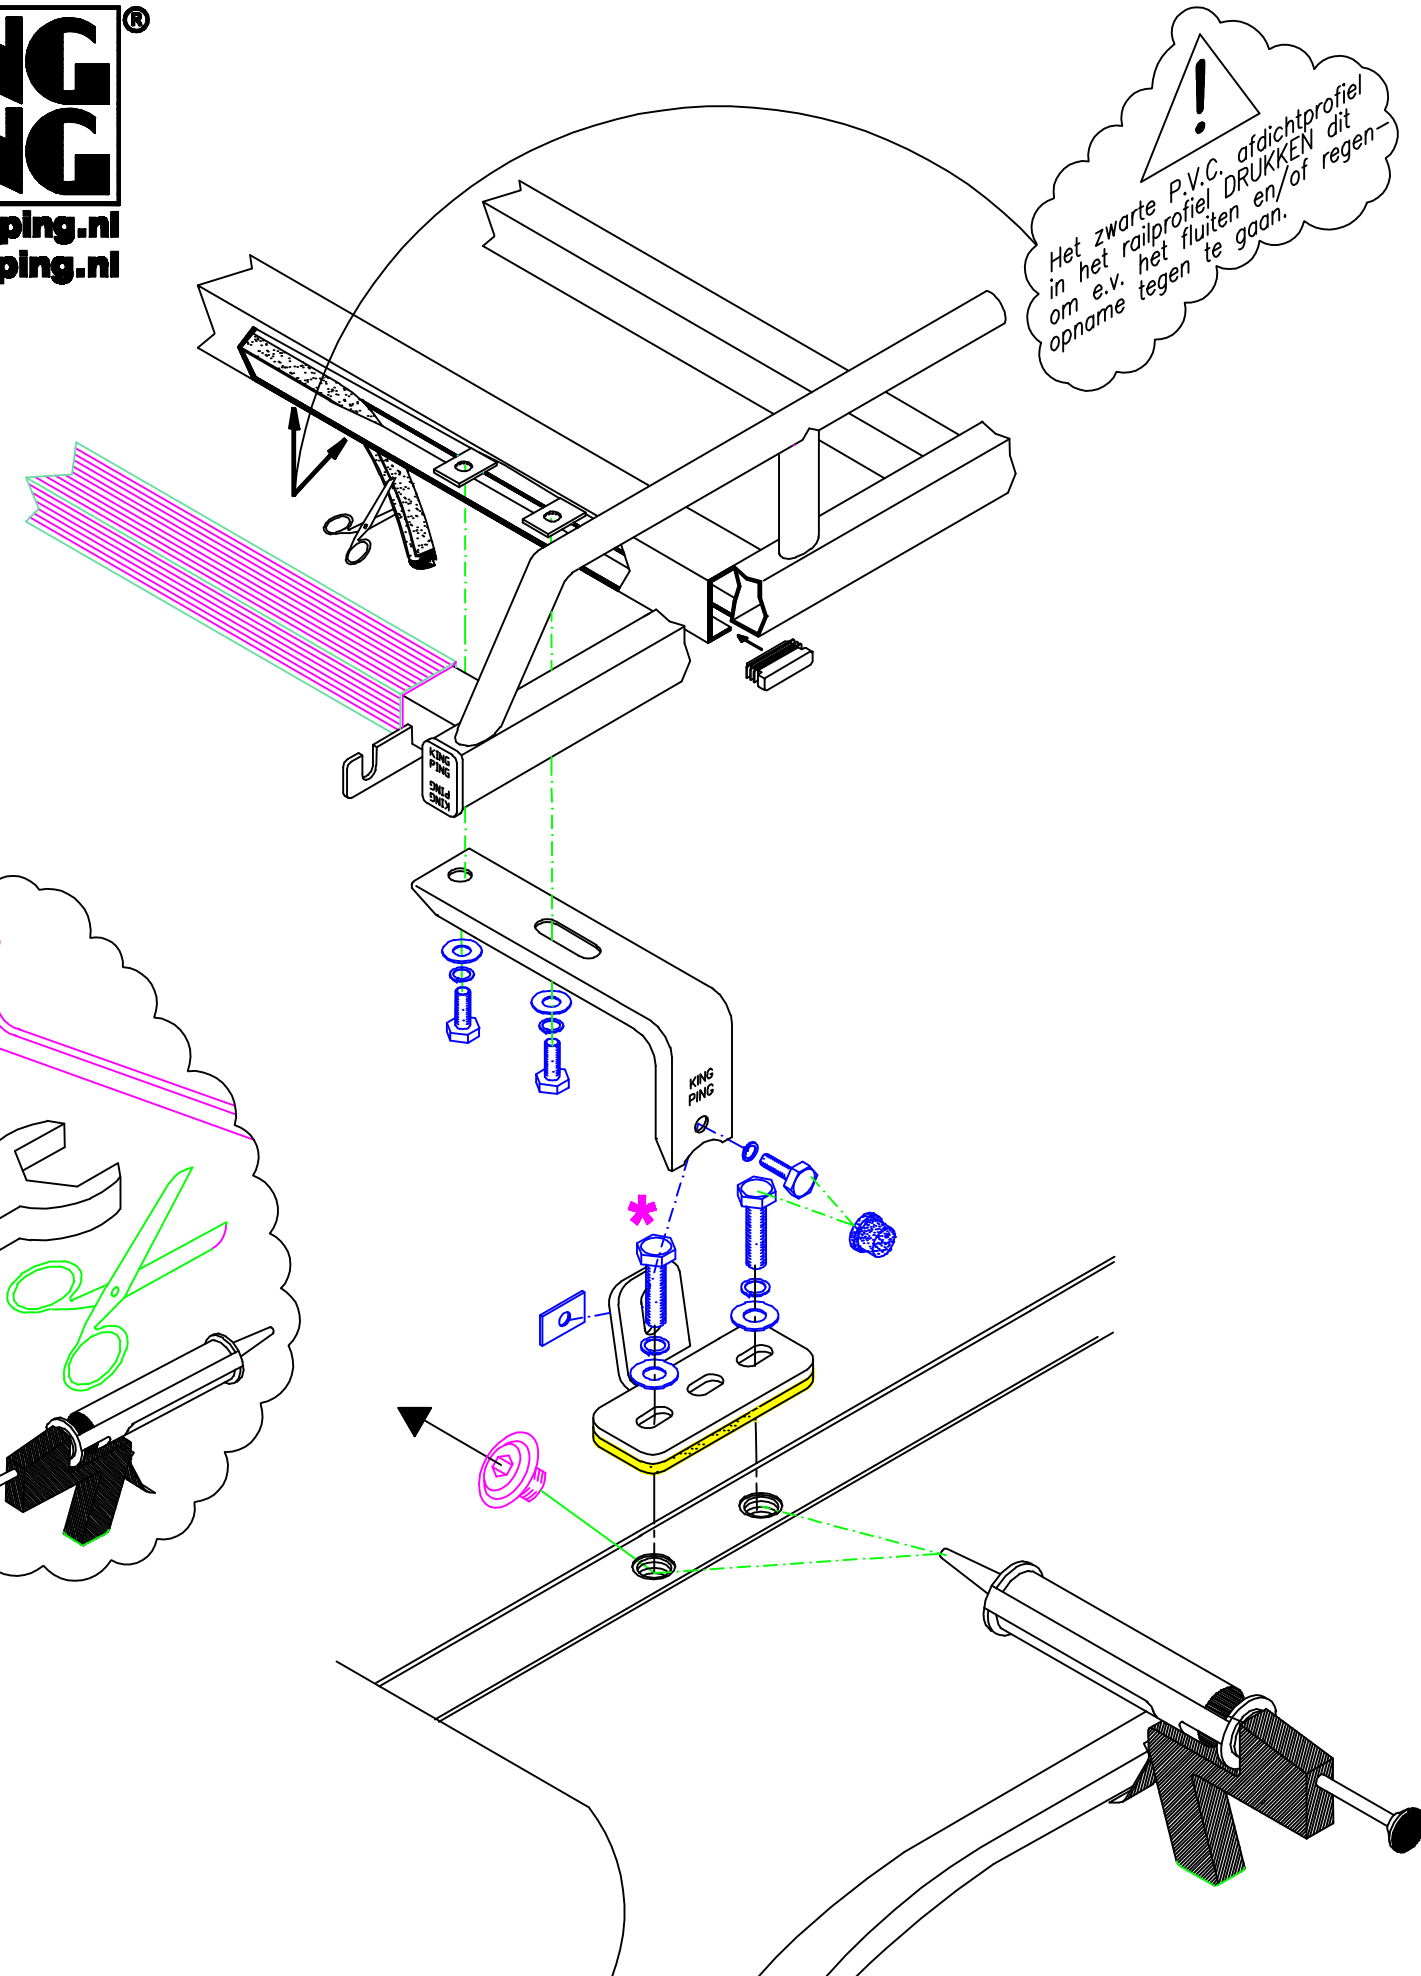

# FORD CUSTOM

320x140 cm.

<p>6x</p>	<p>18x</p>	<p>6x</p>
	<p>12x</p>	<p>18x</p>
<p>6x</p>	<p>18x</p>	<p>3x</p>
<p>24x</p>		
<p>30x</p>		

**KING PING**<sup>®</sup>  
[www.kingping.nl](http://www.kingping.nl)  
[info@kingping.nl](mailto:info@kingping.nl)