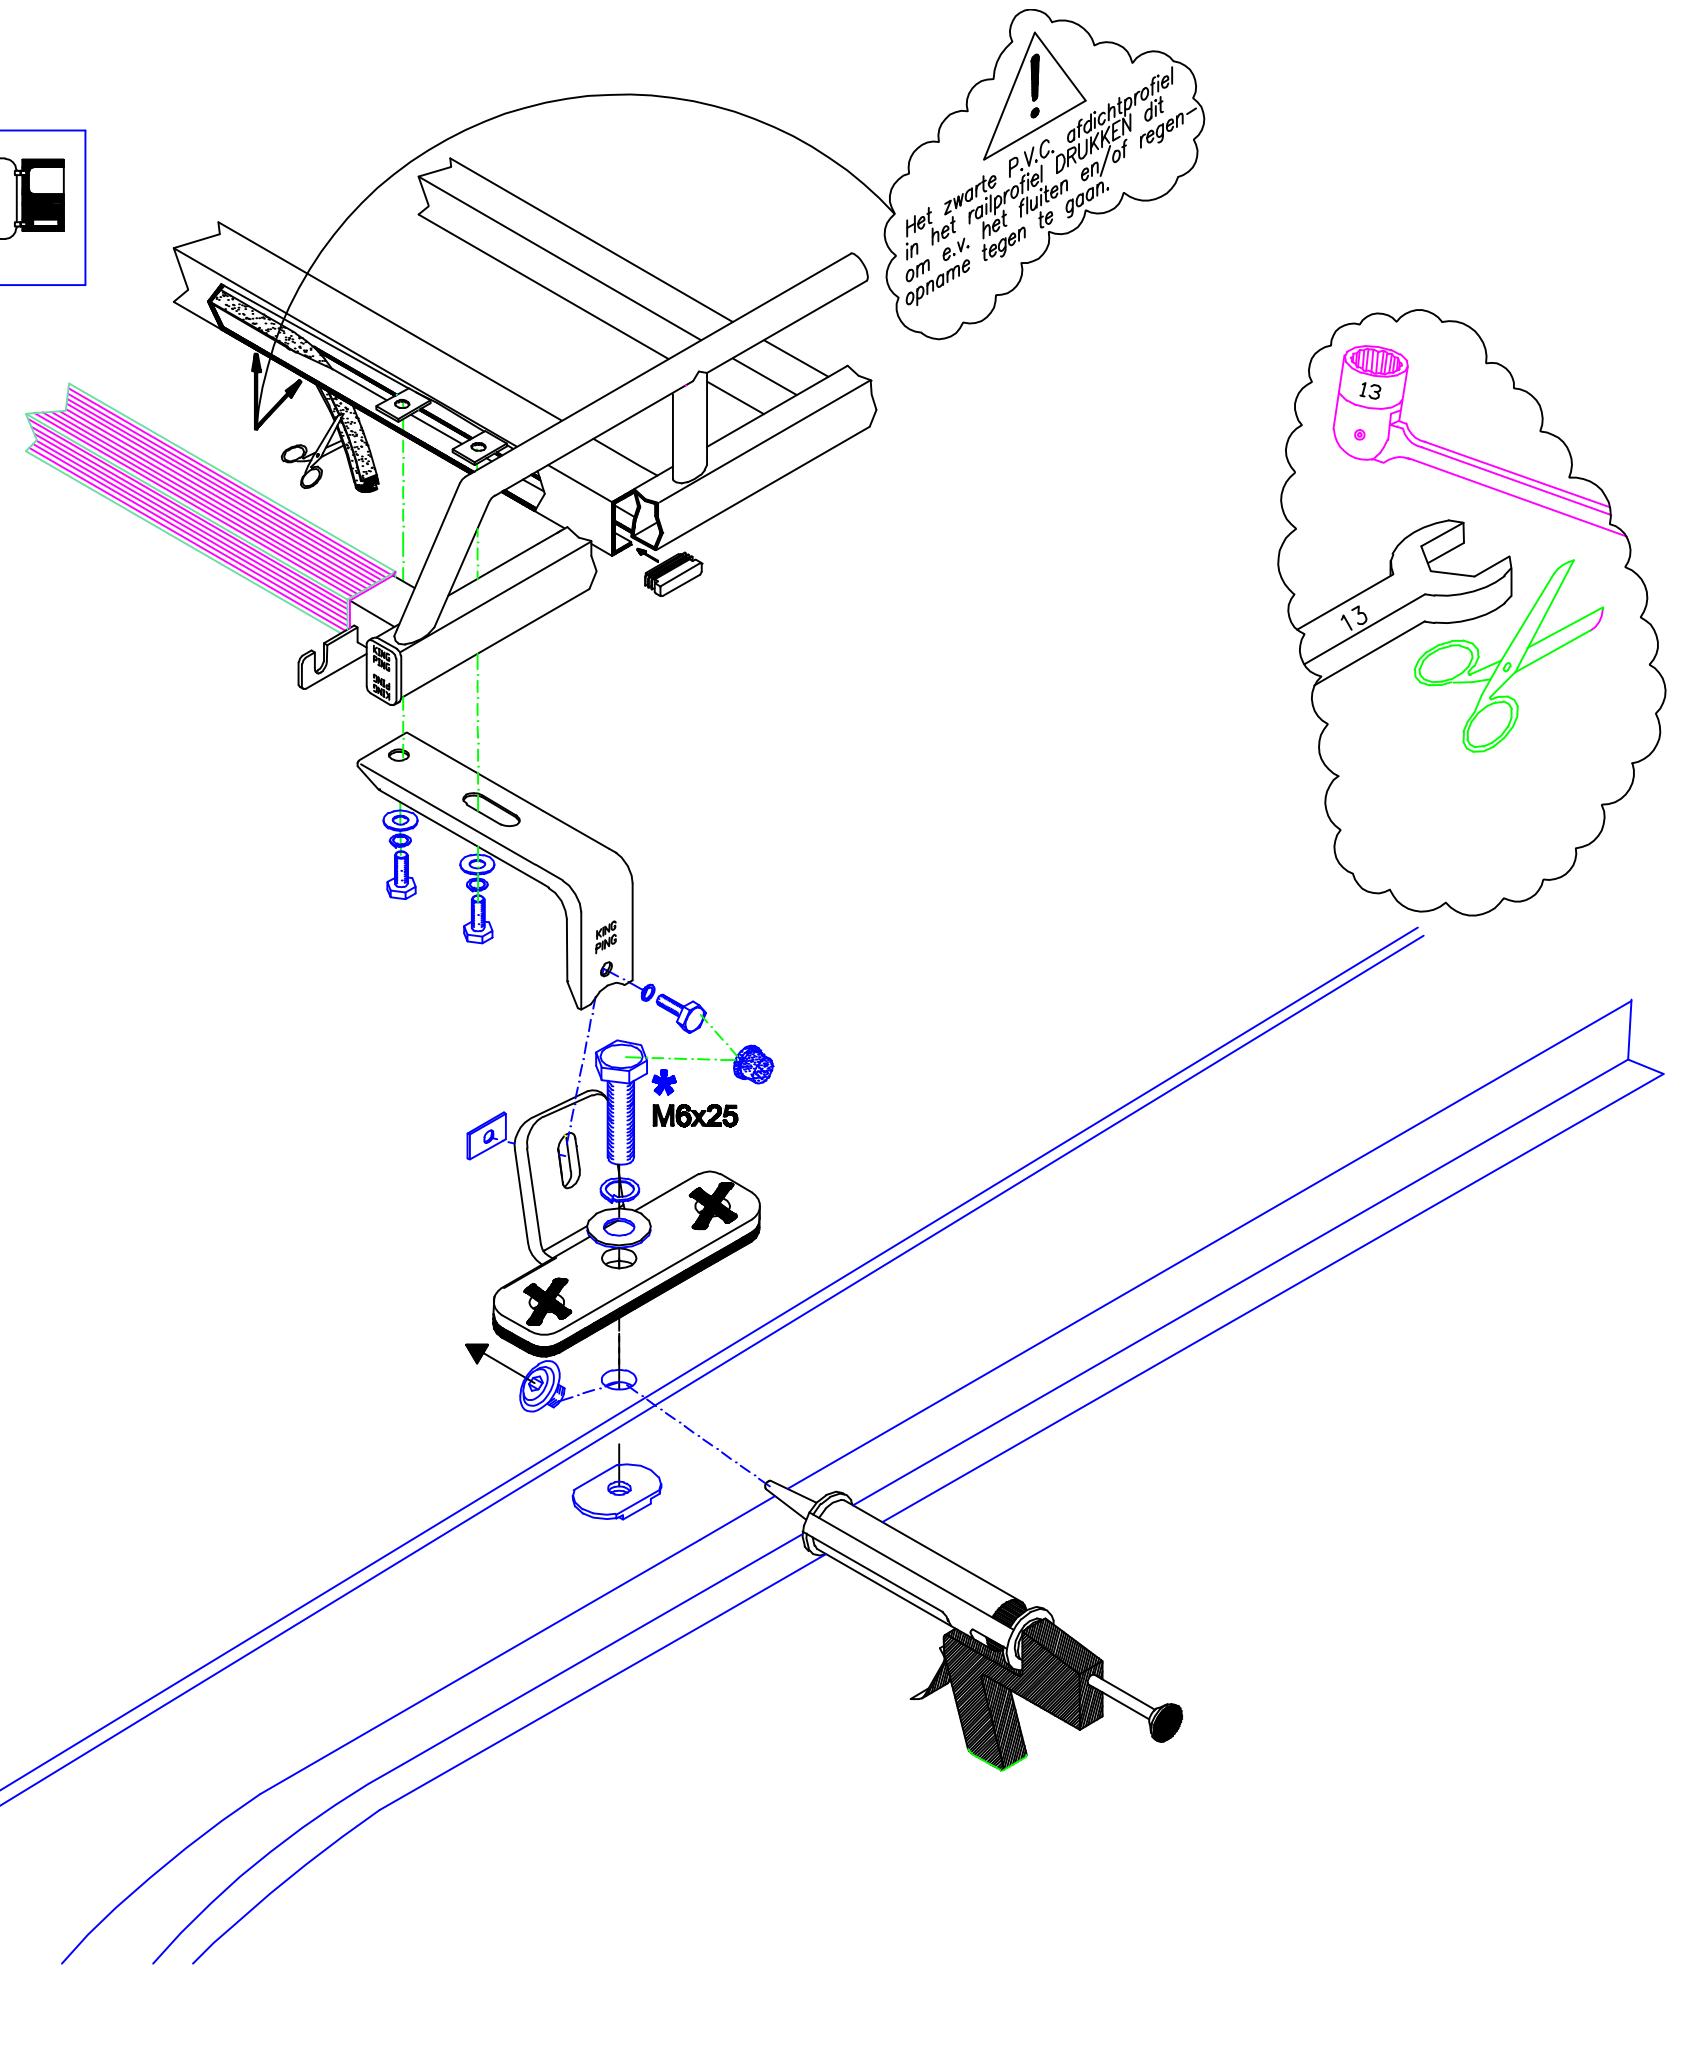

FORD TRANSIT CONNECT 2014

220x143 cm.

S	6x	M8x20	18x	3xD M6	6x
			Max. 13Nm		
		M8	18x	M6	6x
	6x	2xD M8	12x	M6x25 *	6x
			Max. 6Nm		
	3x	M8	18x	M6 F	6x
	6x	M8	6x	M6	6x

KING www.kingping.nl
ALU Email: info@kingping.nl

- -Bij onduidelijkheden raadpleeg uw leverancier!
- -Pour plus de renseignements consultez votre fournisseur!
- -Bei eventuellen Unklarheiten, bitten wir Sie mit Ihren Lieferanten Kontakt aufzunehmen!
- -Might this not be clear, please contact your supplier!