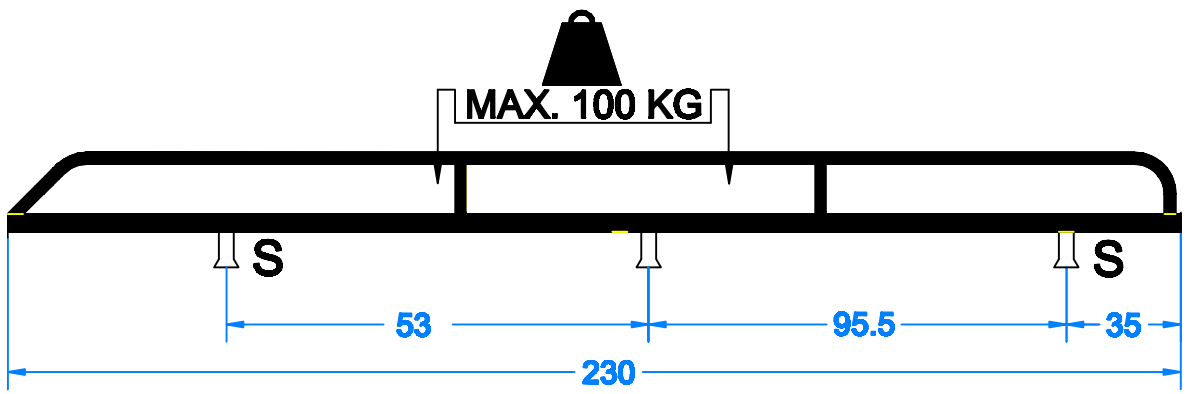

FORD TRANSIT CONNECT 2014

220x143 cm.

S	6x	M8x20	18x	3xD M6	6x
			Max. 13Nm		
		M8	18x	M6	6x
	6x	2xD M8	12x	M6x25 *	6x
			Max. 6Nm		
	3x	M8	18x	M6 F	6x
	6x	M8	6x	M6	6x

KING www.kingping.nl
ALU Email: info@kingping.nl

- -Bij onduidelijkheden raadpleeg uw leverancier!
- -Pour plus de renseignements consultez votre fournisseur!
- -Bei eventuellen Unklarheiten, bitten wir Sie mit Ihren Lieferanten Kontakt aufzunehmen!
- -Might this not be clear, please contact your supplier!