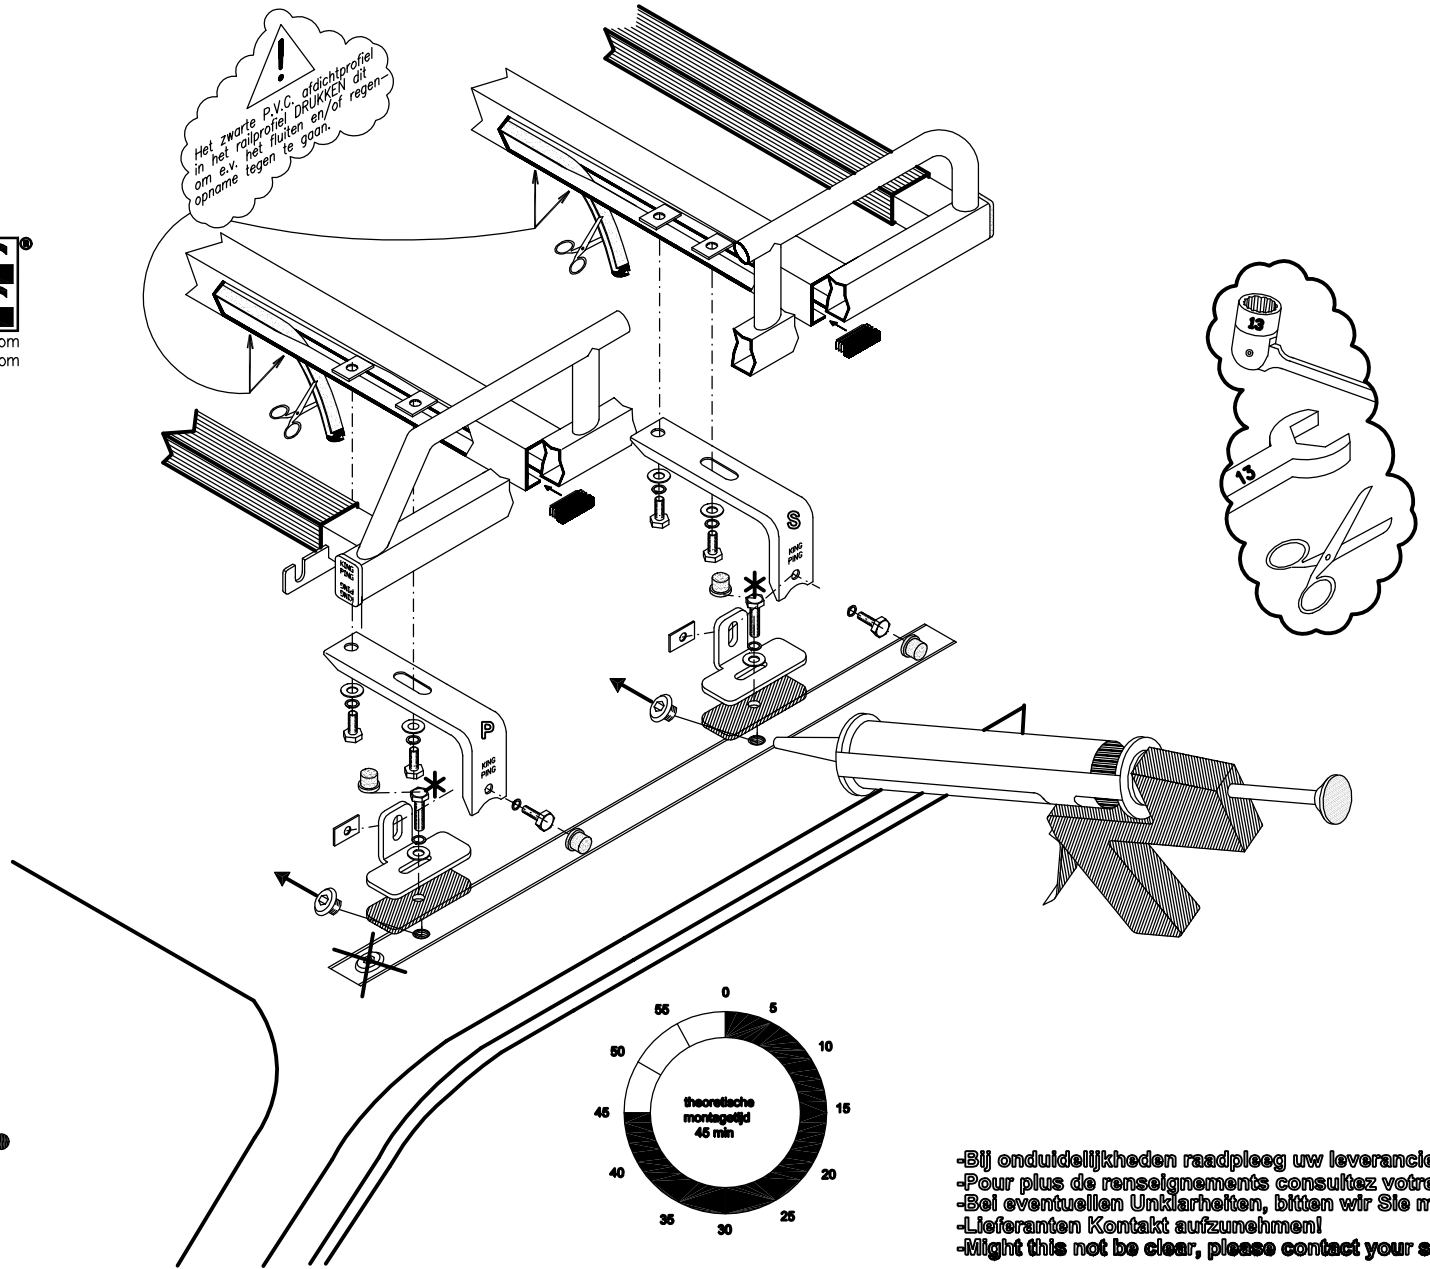

DACIA LOGAN

2009

200x120 cm.

 4x	 6x
 2x	 6x M8x25 Max. 20Nm
 18x	 18x
 18x	 24x
 6x	 12x
 6x	 3x
 2x	

KING PING
www.king-ping.com
info@king-ping.com

Het zwarte P.V.C. afdichtprofiel in het railprofiel. DRUKKEN dit om e.v. het fluiten en/of regen opname tegen te gaan.