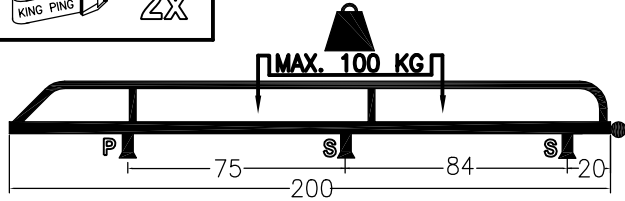

DACIA LOGAN

2009

200x120 cm.

 4x	 6x
 2x	 6x M8x25 Max. 20Nm
 18x	 18x
 18x	 24x
 6x	 12x
 6x	 3x
 2x	

KING PING
www.king-ping.com
info@king-ping.com

Het zwarte P.V.C. afdichtprofiel in het railprofiel. DRUKKEN dit om e.v. het fluiten en/of regen opname tegen te gaan.