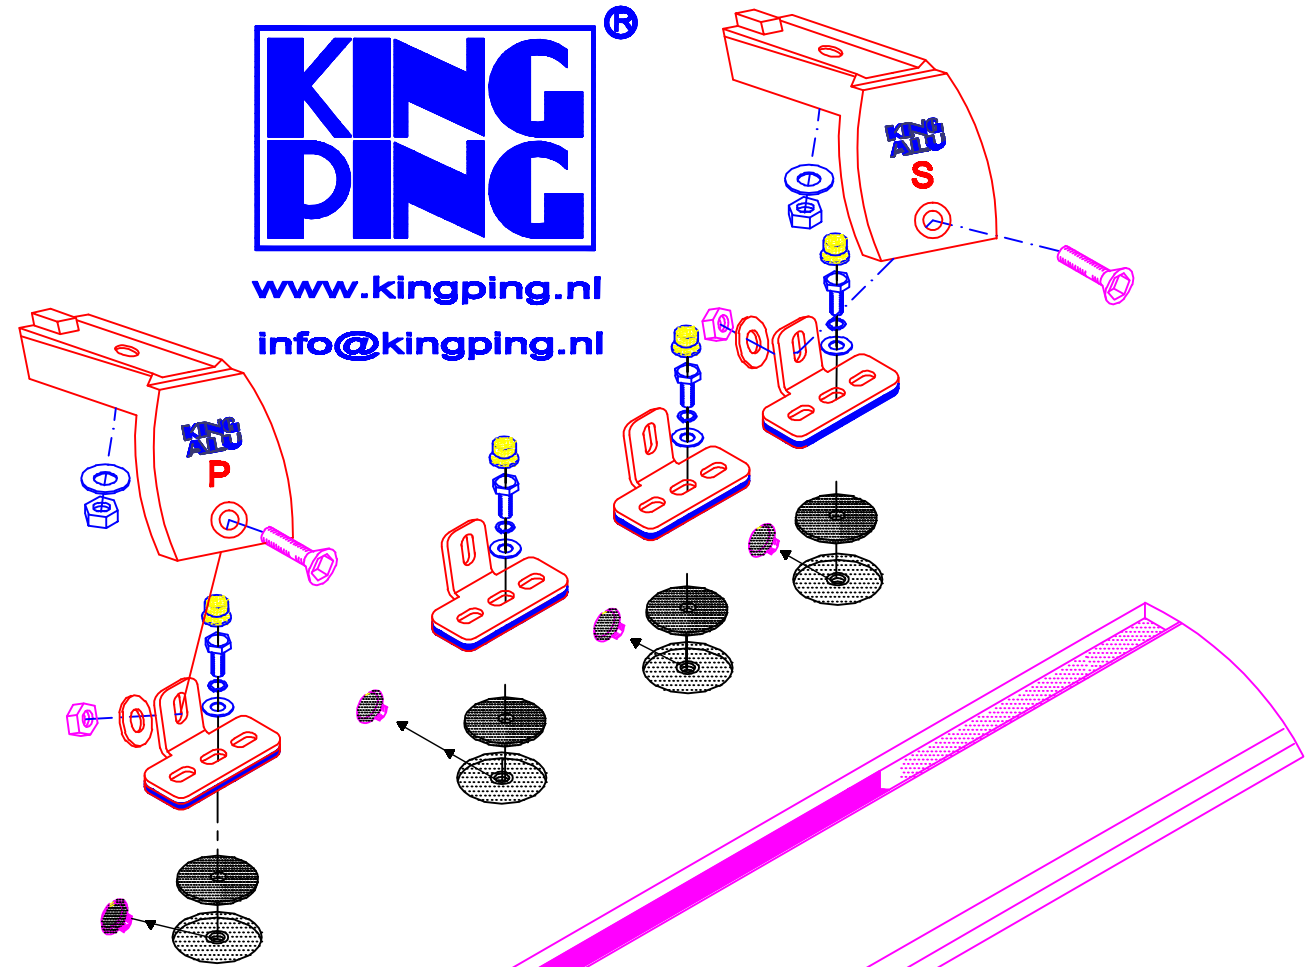

VW Caddy L2 2015 250x120 cm. 		
 6x	 2x	 8x
 8x	 8x	 24x
 8x	 16x	 8x
		 8x

-Bij onduidelijkheden raadpleeg uw leverancier!
 -Might this not be clear, please contact your supplier!
 -Bei eventuellen Unklarheiten, bitten wir Sie mit Ihren Lieferanten Kontakt aufzunehmen!
 -Pour plus de renseignements consultez votre fournisseur!

ALUVWCDL2K 10/2015

www.kingping.nl
info@kingping.nl

MONTAGEFILM KING-ALU IMPERIAAL

VW Caddy L2 2015