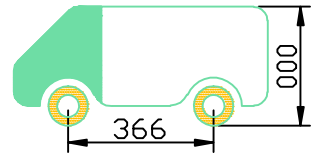

# VOLKSWAGEN CRAFTER 2017

320x171cm. L3 H3

 2x	 6x
 4x	 6x
 18x	 18x
 6x	

**KING PING**<sup>®</sup>  
[www.kingping.nl](http://www.kingping.nl)  
[info@kingping.nl](mailto:info@kingping.nl)

**-Bij onduidelijkheden raadpleeg uw leverancier!  
 -Pour plus de renseignements consultez votre fournisseur!  
 -Bei eventuellen Unklarheiten, bitten wir Sie mit Ihren Lieferanten Kontakt aufzunehmen!  
 -Might this not be clear, please contact your supplier!**