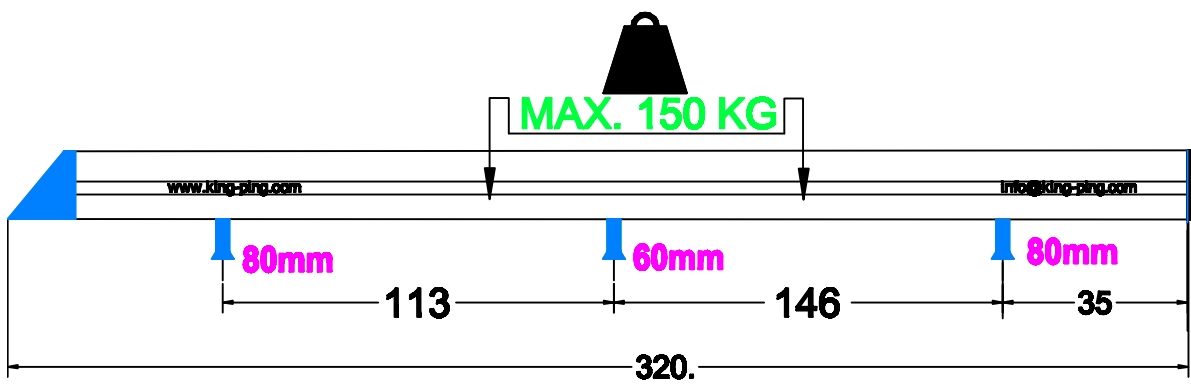

# VOLKSWAGEN CRAFTER 2017

320x171cm. L3 H3

 2x	 6x
 4x	 6x
 18x	 18x
 6x	

**KING PING**<sup>®</sup>  
[www.kingping.nl](http://www.kingping.nl)  
[info@kingping.nl](mailto:info@kingping.nl)

**-Bij onduidelijkheden raadpleeg uw leverancier!  
 -Pour plus de renseignements consultez votre fournisseur!  
 -Bei eventuellen Unklarheiten, bitten wir Sie mit Ihren Lieferanten Kontakt aufzunehmen!  
 -Might this not be clear, please contact your supplier!**