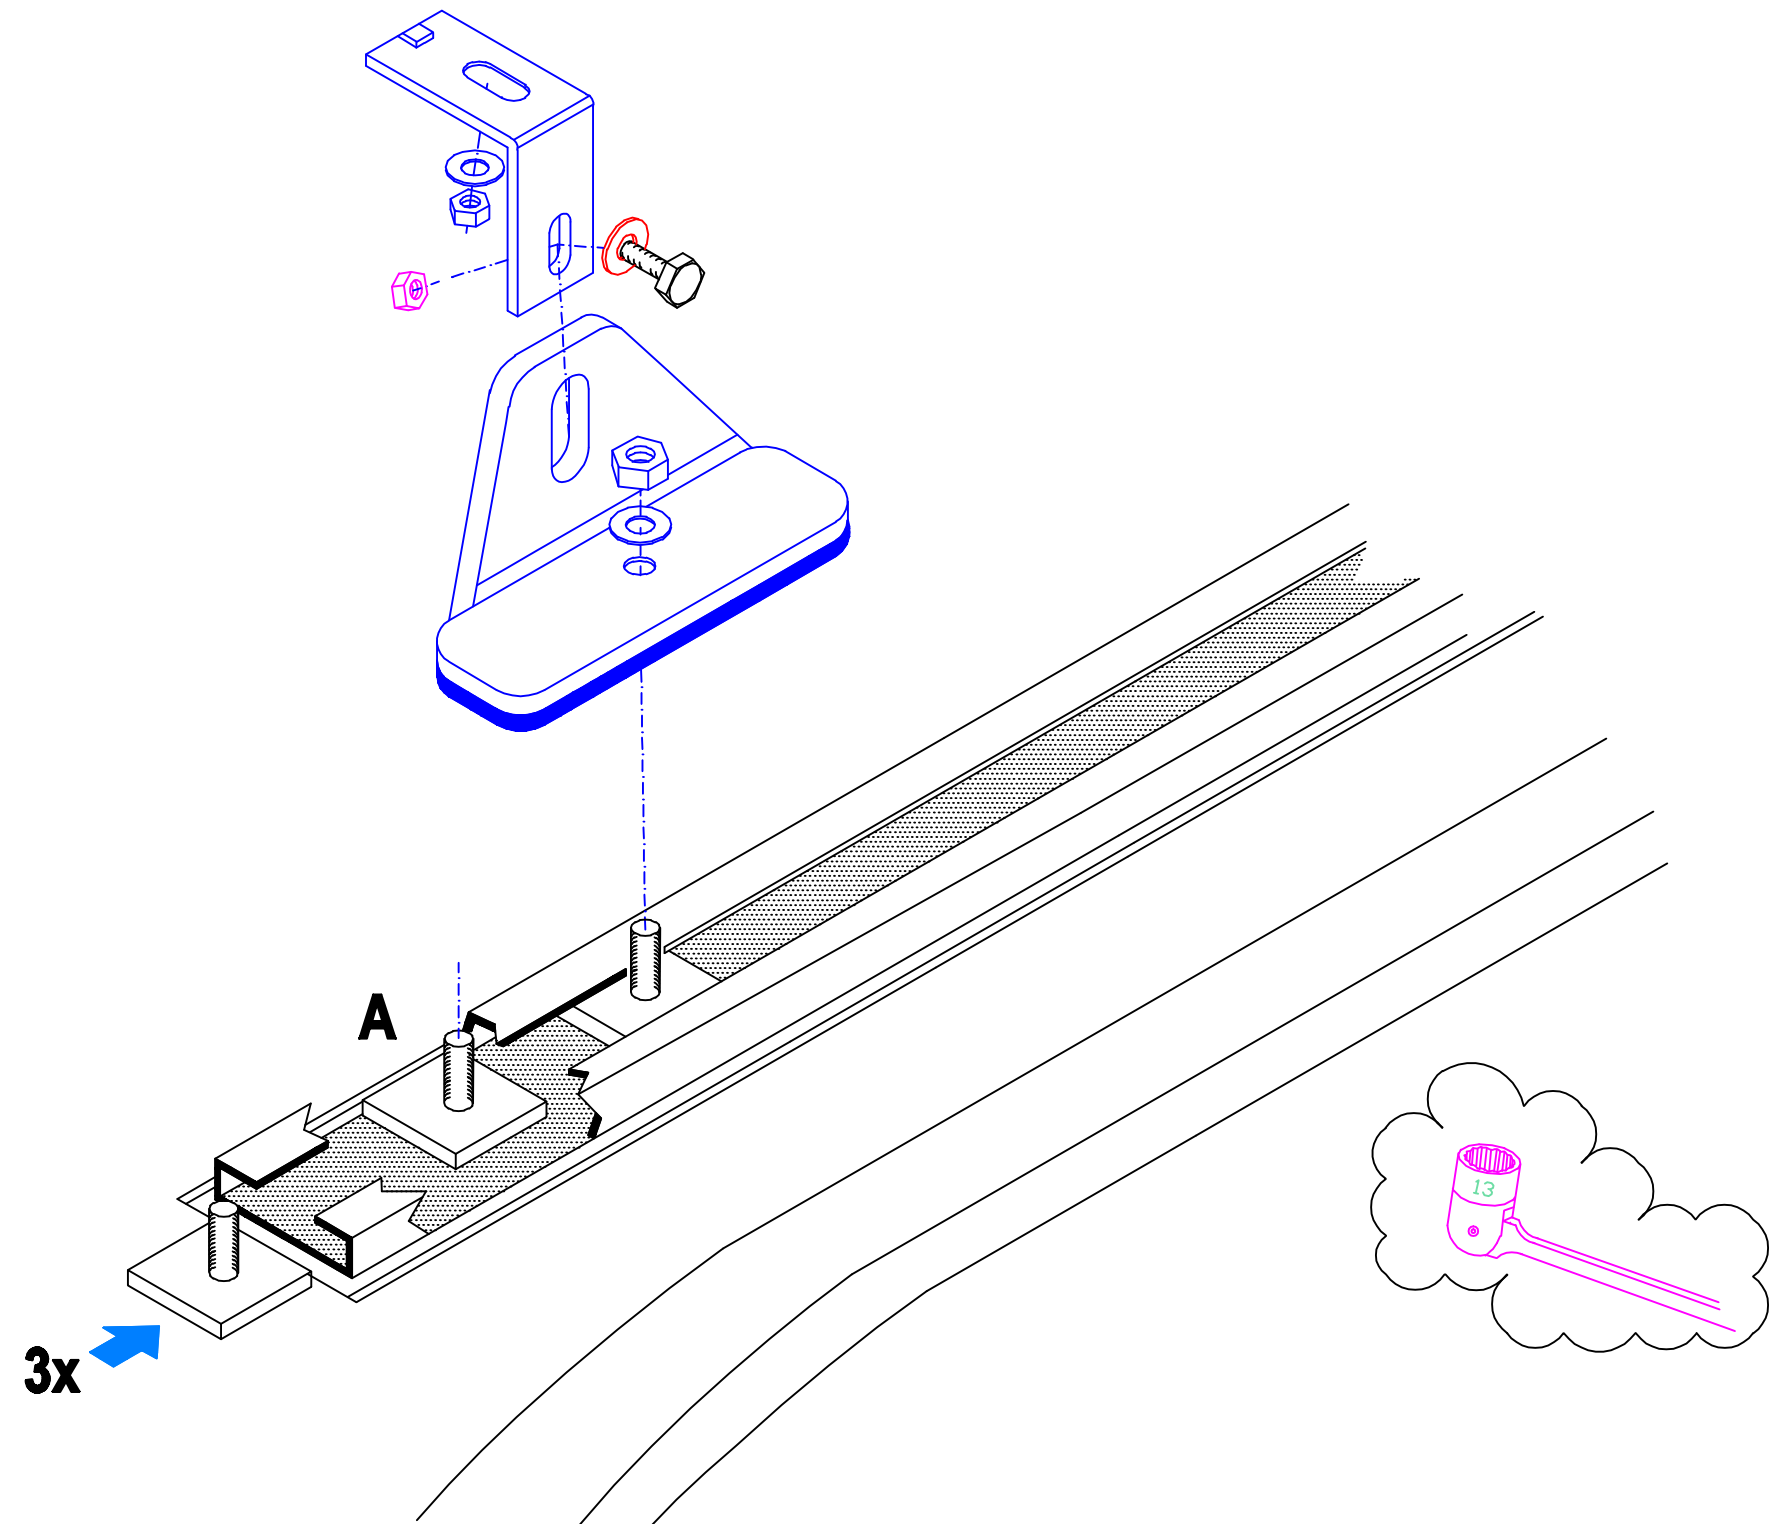

# VOLKSWAGEN CRAFTER 2017

320x171cm. L3 H3

 2x	 6x
 4x	 6x
 18x	 18x
 6x	

**KING PING**<sup>®</sup>  
[www.kingping.nl](http://www.kingping.nl)  
[info@kingping.nl](mailto:info@kingping.nl)

**-Bij onduidelijkheden raadpleeg uw leverancier!  
 -Pour plus de renseignements consultez votre fournisseur!  
 -Bei eventuellen Unklarheiten, bitten wir Sie mit Ihren Lieferanten Kontakt aufzunehmen!  
 -Might this not be clear, please contact your supplier!**