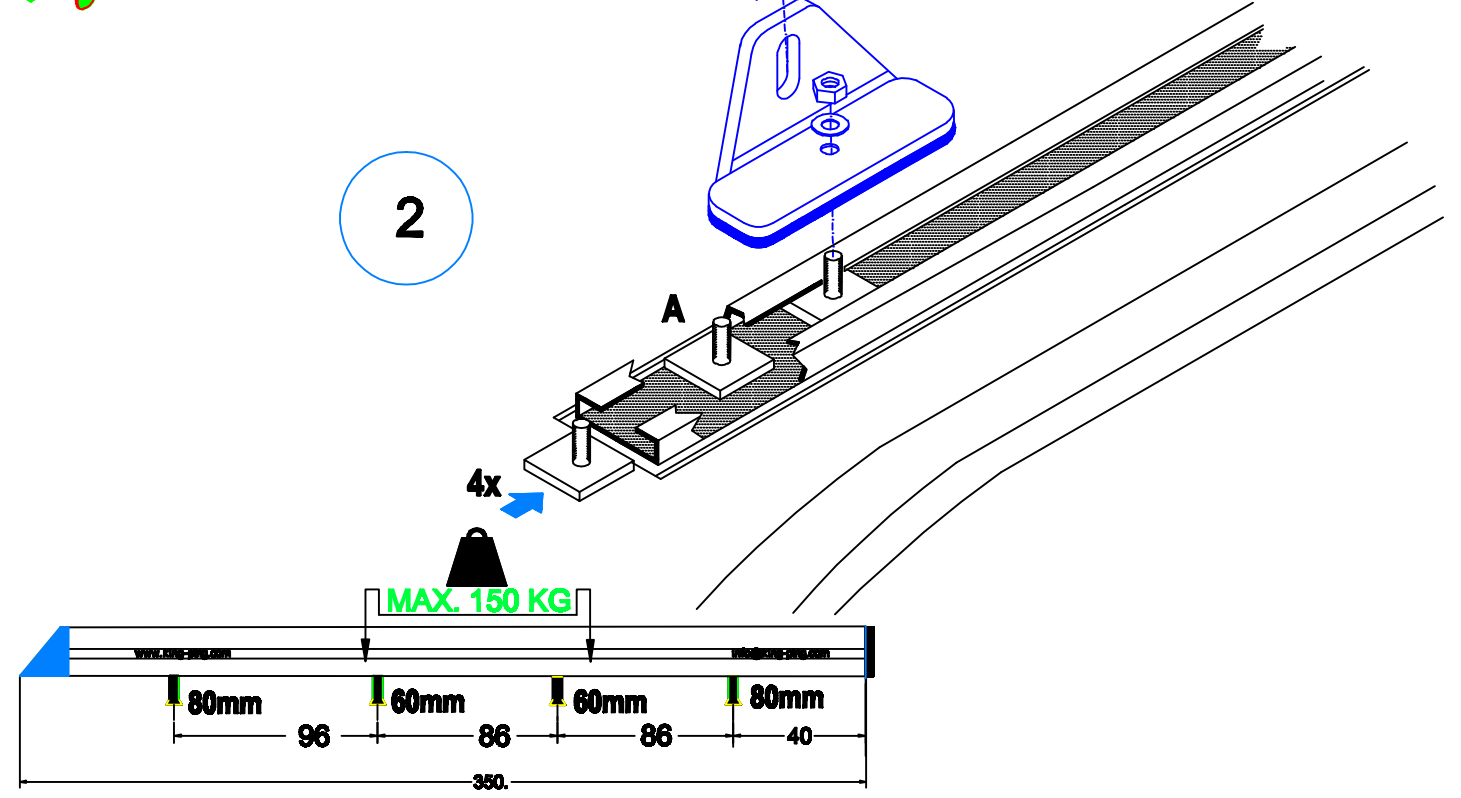

CRAFTER 2017 L3H2+3			
	2950mm	2x	 12x
	45x40x1mm	8x	 45x40x3mm 4x
			 12x

VOLKSWAGEN CRAFTER 2017

350x171cm. L3 H2

 4x	 8x
 4x	 8x
 36x	 36x
 20x	

KING PING
 www.kingping.nl
 info@kingping.nl

-Bij onduidelijkheden raadpleeg uw leverancier!
 -Pour plus de renseignements consultez votre fournisseur!
 -Bei eventuellen Unklarheiten, bitten wir Sie mit Ihren Lieferanten Kontakt aufzunehmen!
 -Might this not be clear, please contact your supplier!