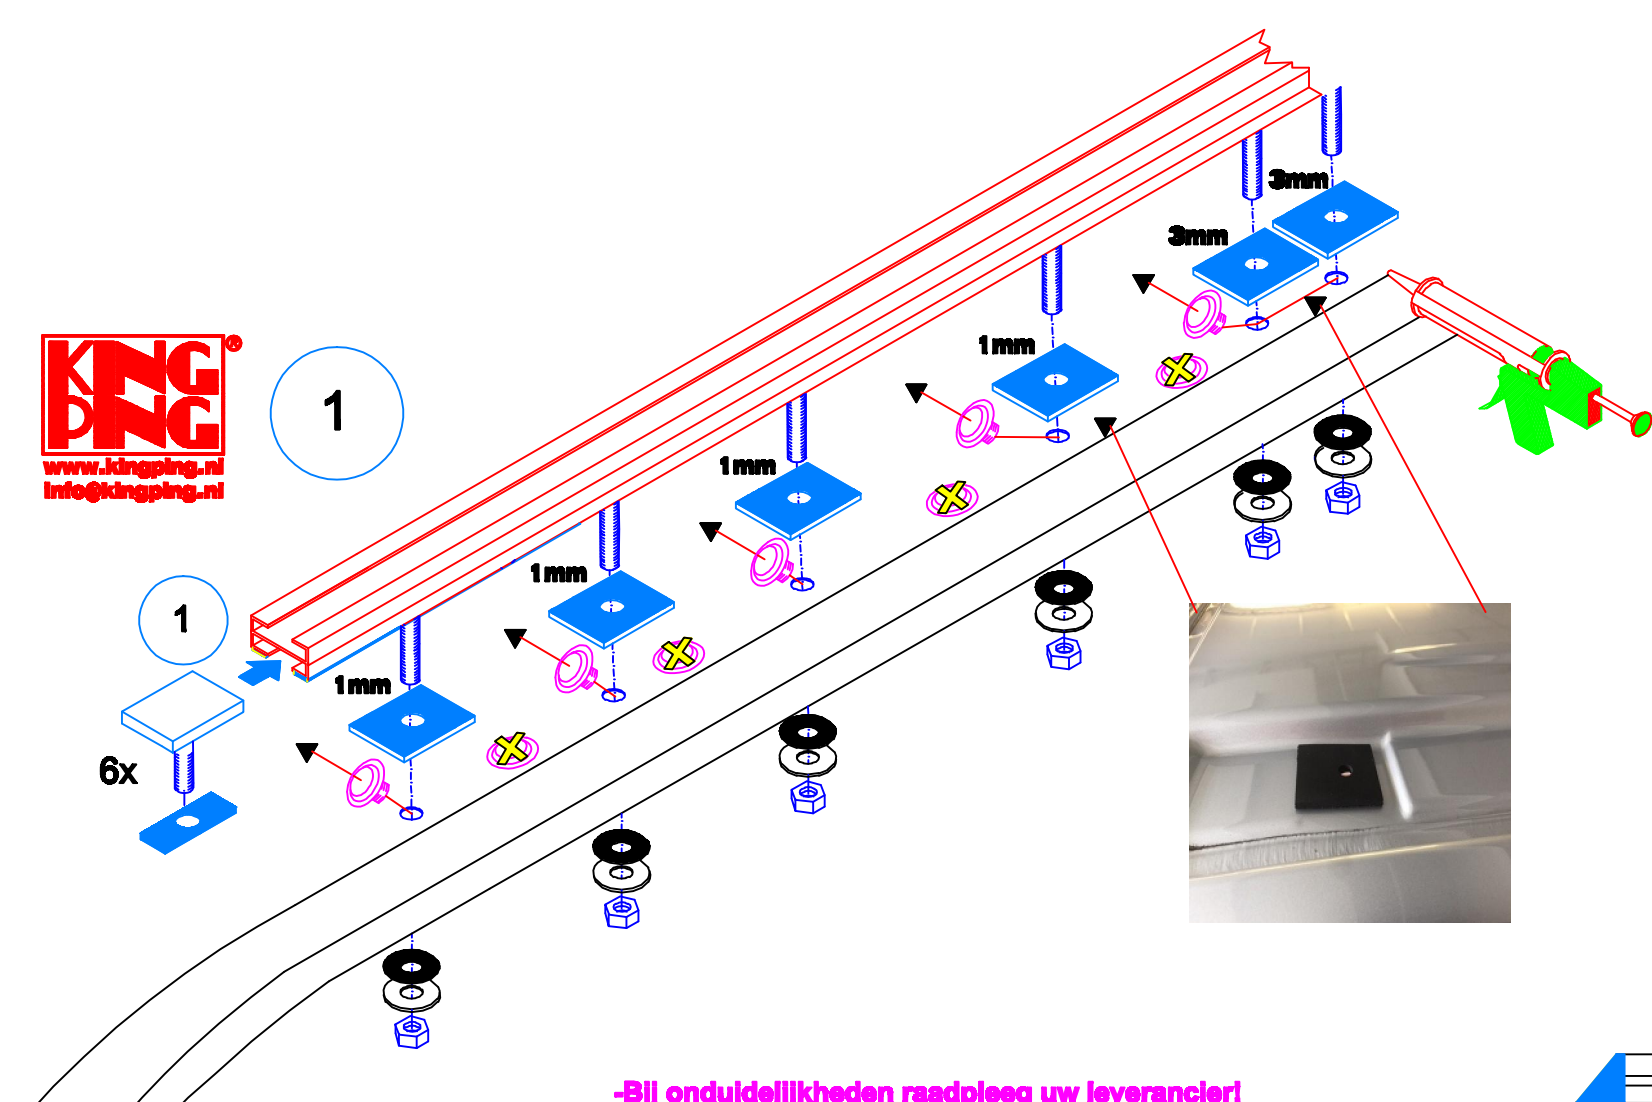

CRAFTER 2017 L3H2+3			
	2950mm	2x	 12x
	45x40x1mm	8x	 45x40x3mm 4x
			 12x

VOLKSWAGEN CRAFTER 2017

350x171cm. L3 H2

 4x	 8x
 4x	 8x
 36x	 36x
 20x	

KING PING
 www.kingping.nl
 info@kingping.nl

-Bij onduidelijkheden raadpleeg uw leverancier!
 -Pour plus de renseignements consultez votre fournisseur!
 -Bei eventuellen Unklarheiten, bitten wir Sie mit Ihren Lieferanten Kontakt aufzunehmen!
 -Might this not be clear, please contact your supplier!