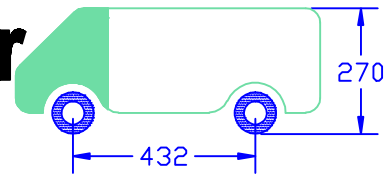

Mercedes Sprinter 2007 Volkswagen Crafter

450x173cm. L4 H2

 8x	 8x	 8x
 16x	 8x	
 32x	 32x	

MONTAGEFILM KING-ALU IMPERIAAL

**KING
PING**[®]
www.kingping.nl
info@kingping.nl