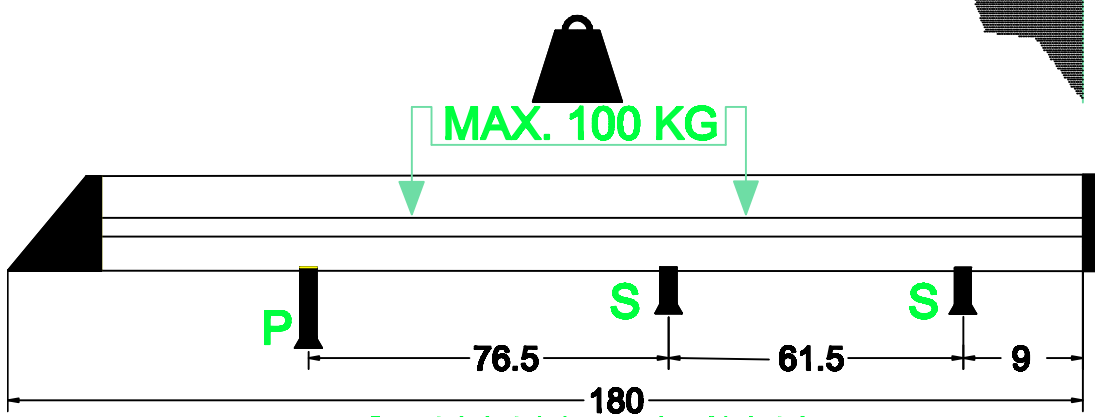

VW Caddy met klep >2003

180x123 cm.

 4x	 2x	
 6x	 6x	
 6x	 12x	
 6x	 18x	
 6x	 6x	

KING PING www.kingping.nl
 Email: info@kingping.nl

- Bij onduidelijkheden raadpleeg uw leverancier!
- Pour plus de renseignements consultez votre fournisseur!
- Bei eventuellen Unklarheiten, bitten wir Sie mit Ihren Lieferanten Kontakt aufzunehmen!
- Might this not be clear, please contact your supplier!