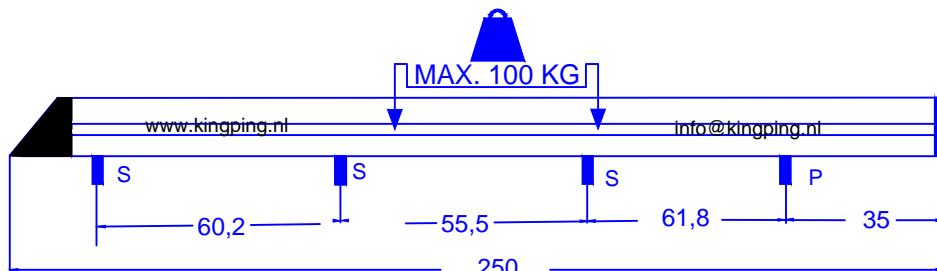

VW CADDY CARGO maxi 2021

250x121 cm. L 2

297 deuren

 6x	 2x	 8x
 16x	 8x	 <p>www.kingping.nl info@kingping.nl</p>
 8x	 8x	
 24x	 8x	

- Bij onduidelijkheden raadpleeg uw leverancier!
- Pour plus de renseignements consultez votre fournisseur!
- Bei eventuellen Unklarheiten, bitten wir Sie mit Ihren Lieferanten Kontakt aufzunehmen!
- Might this not be clear, please contact your supplier!