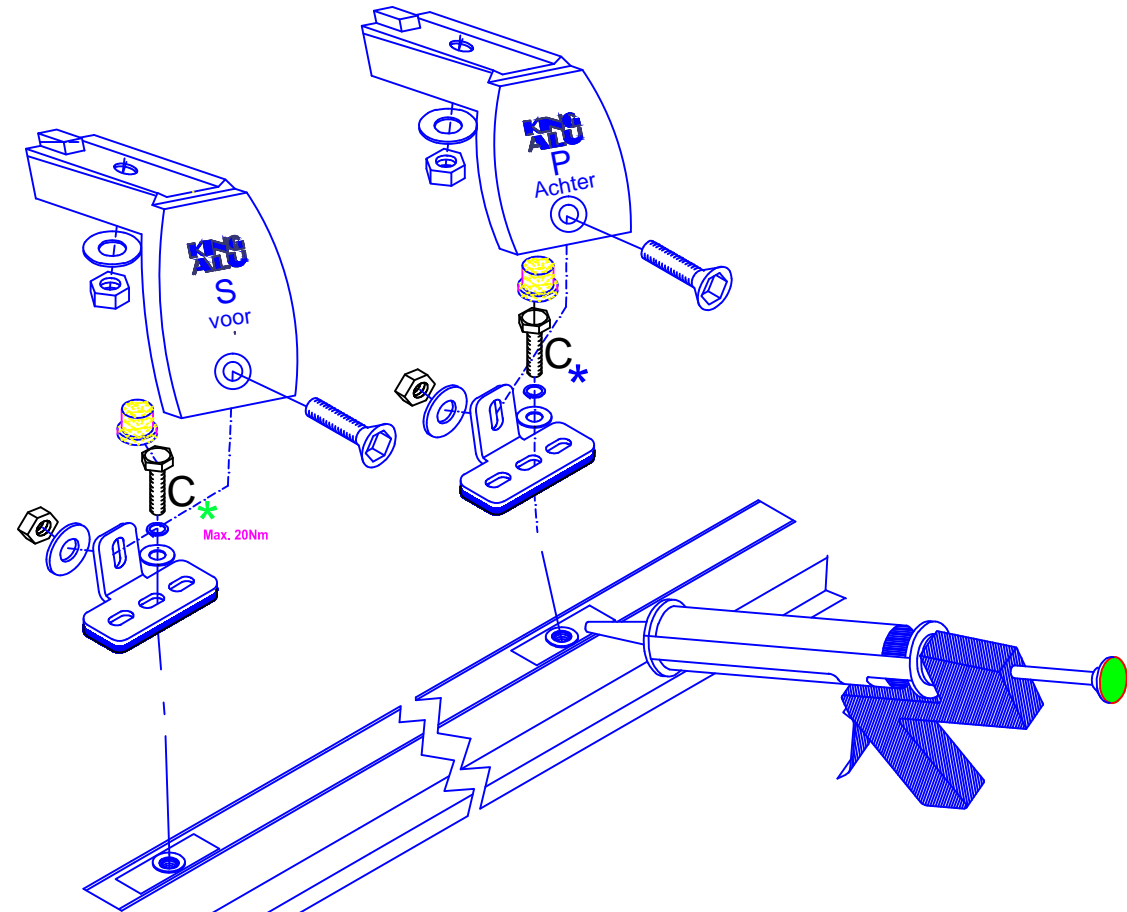

VW CADDY CARGO maxi 2021

250x121 cm. L 2

297 deuren

 6x	 2x	 8x
 16x	 8x	 <p>www.kingping.nl info@kingping.nl</p>
 8x	 8x	
 24x	 8x	

- Bij onduidelijkheden raadpleeg uw leverancier!
- Pour plus de renseignements consultez votre fournisseur!
- Bei eventuellen Unklarheiten, bitten wir Sie mit Ihren Lieferanten Kontakt aufzunehmen!
- Might this not be clear, please contact your supplier!