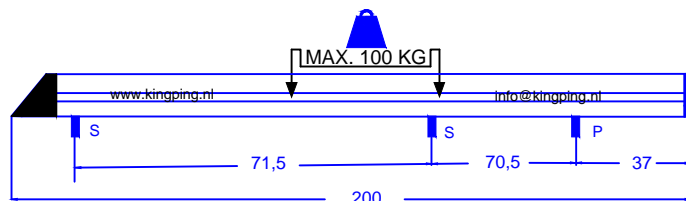

VW CADDY CARGO 2021  200x121 cm. L 1      275      deuren		
 4x S	 2x P	 6x 82° C
 12x M8	 * C 6x M8x25 Max. 20Nm	 <a href="http://www.kingping.nl">www.kingping.nl</a> <a href="mailto:info@kingping.nl">info@kingping.nl</a>
 6x M8	 6x M8x25	
 18x 3xD M8	 6x	