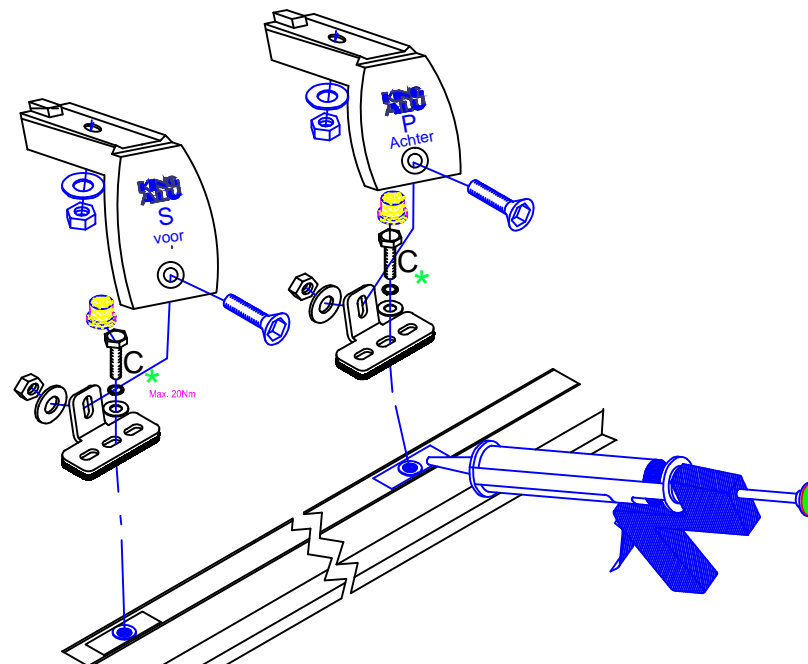

VW CADDY CARGO 2021  200x121 cm. L 1      275      deuren		
 4x S	 2x P	 6x 82° C
 12x M8	 * C 6x M8x25 Max. 20Nm	 <a href="http://www.kingping.nl">www.kingping.nl</a> <a href="mailto:info@kingping.nl">info@kingping.nl</a>
 6x M8	 6x M8x25	
 18x 3xD M8	 6x	