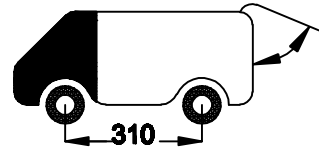

Opel Vivaro L1 H1
Renault Trafic L1 H1
280x173 cm

2014

 8x	 8x
 8x Max. 20Nm	 14x Max. 20Nm
 16x	 14x
 16x	 14x

MONTAGEFILM KING-ALU IMPERIAAL

-Bij onduidelijkheden raadpleeg uw leverancier!
-Pour plus de renseignements consultez votre fournisseur!
-Bei eventuellen Unklarheiten, bitten wir Sie mit Ihren
-Lieferanten Kontakt aufzunehmen!
-Might this not be clear, please contact your supplier!