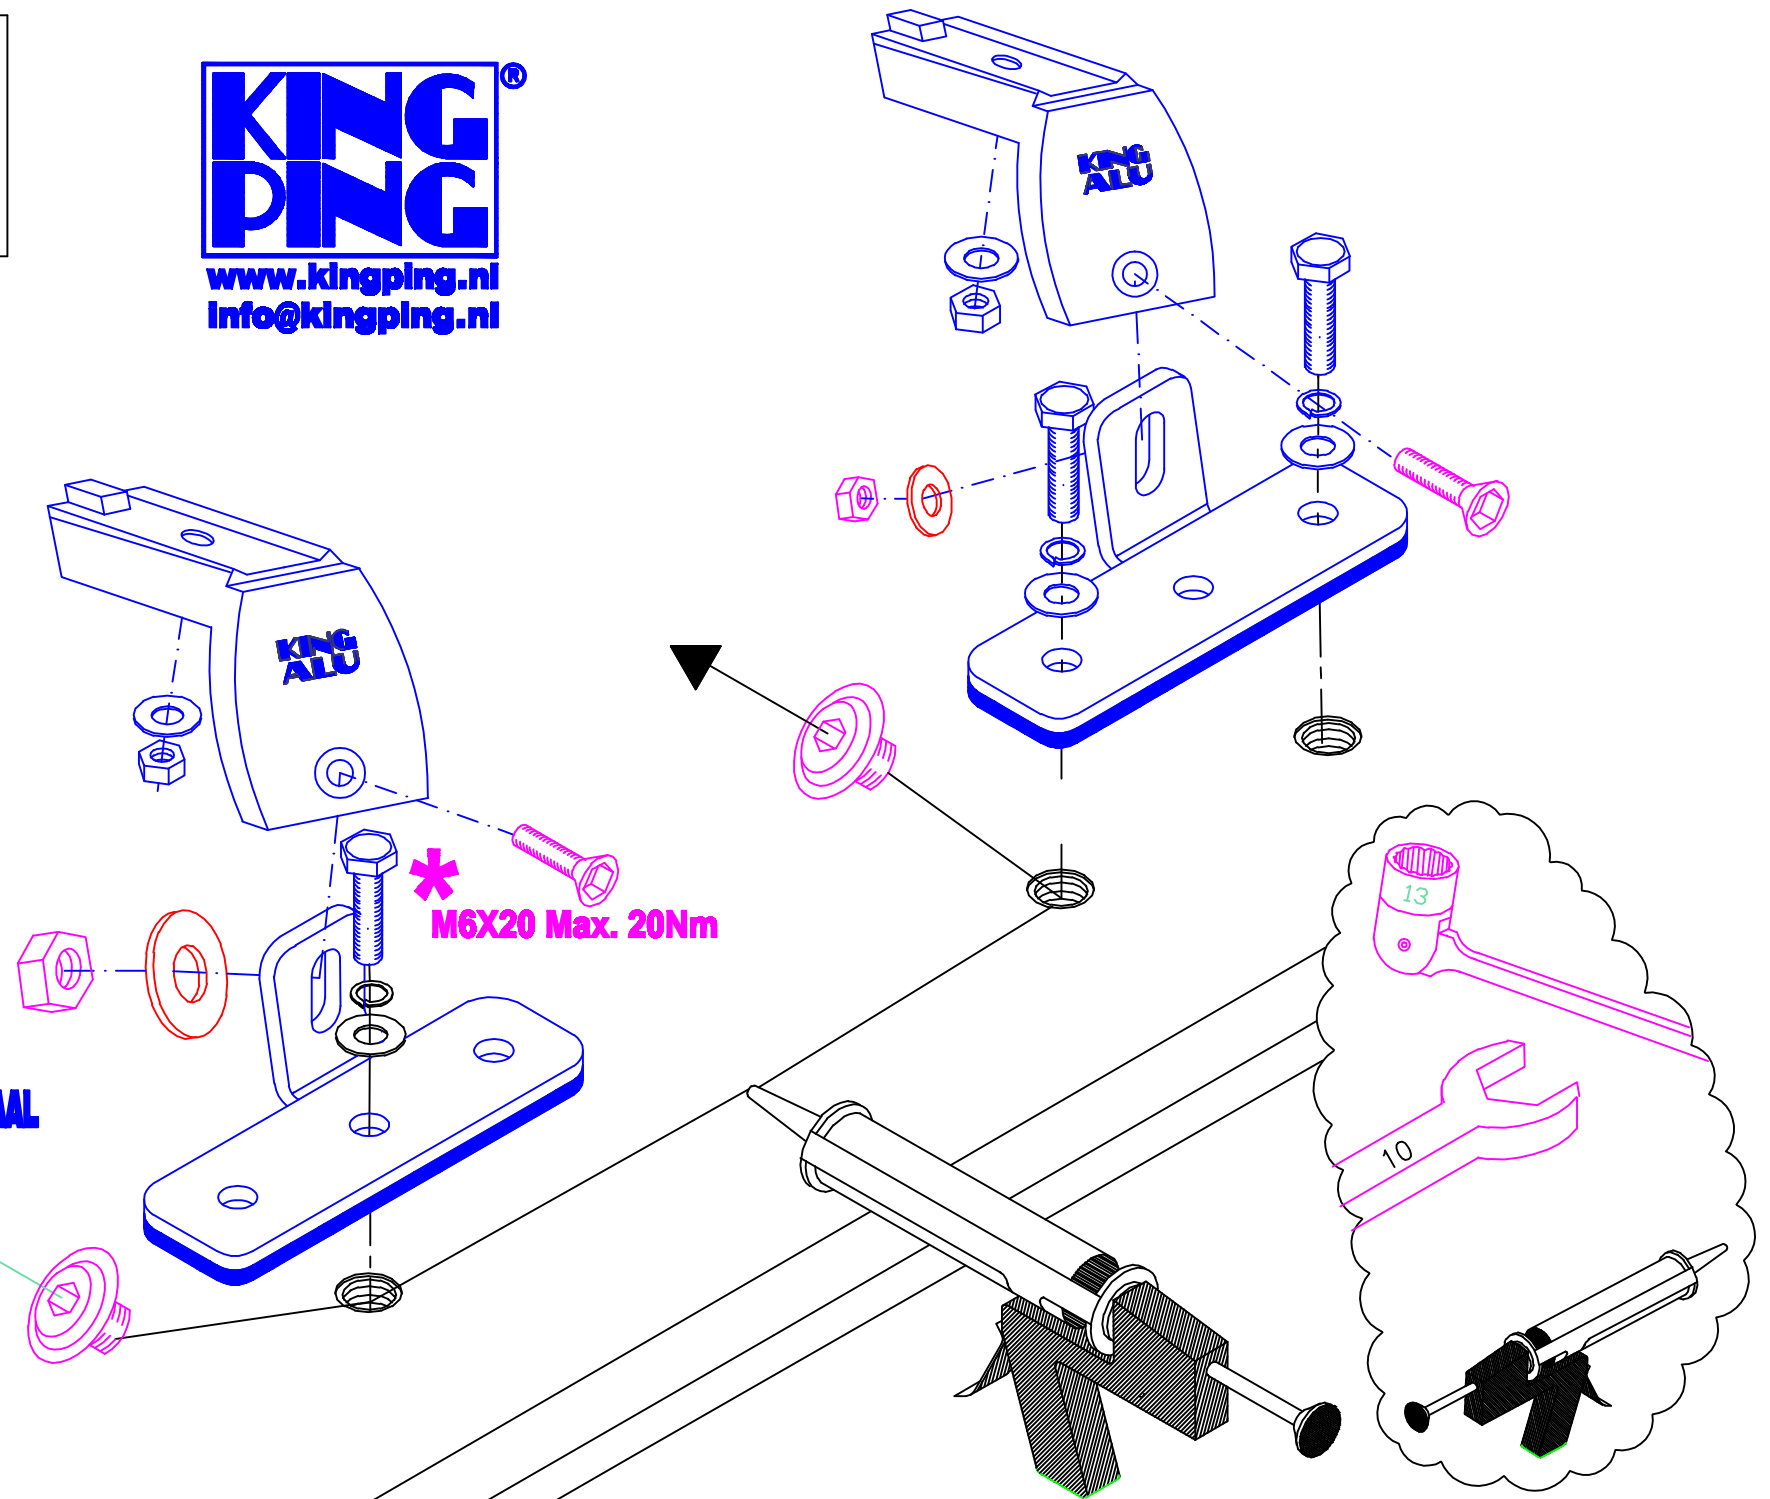

Opel Vivaro L1 H1
Renault Trafic L1 H1
280x173 cm

2014

 8x	 8x
 8x Max. 20Nm	 14x Max. 20Nm
 16x	 14x
 16x	 14x

MONTAGEFILM KING-ALU IMPERIAAL

-Bij onduidelijkheden raadpleeg uw leverancier!
-Pour plus de renseignements consultez votre fournisseur!
-Bei eventuellen Unklarheiten, bitten wir Sie mit Ihren
-Lieferanten Kontakt aufzunehmen!
-Might this not be clear, please contact your supplier!