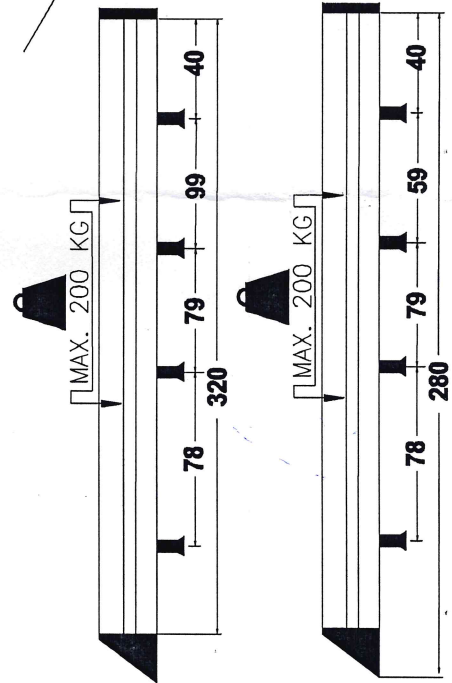

<b>2TALENTO</b> Nissan nv 300 Opel Vivaro Renault Trafic 320x173 cm		<b>2014</b>
	<b>8X</b> 	<b>8X</b> 
	<b>8X</b> 	<b>14X</b> 
	<b>16X</b> 	<b>14X</b> 
<b>8X</b> 	<b>16X</b> 	<b>14X</b> 
<b>M8x25</b> Max. 20Nm 2xD M8 M8	<b>M6x25</b> Max. 20Nm M6 3xD M6	

2805 ALU OVL1H1D 08/2017  
 3212 ALUOVL2H1D 04/2017