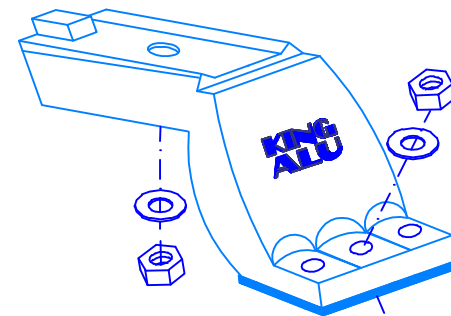

OPEL MOVANO 2010
 nissan nv 400
 RENAULT MASTER MASTER 2010
 380x173cm. L3 H2

KING PING[®]
 www.king-ping.com
 info@king-ping.com

| | |
|---|---|
|  10x |  10x M8 30x25 |
|  20x 2xD M8 |  20x 20 Nm |
|  2x | |

MONTAGEFILM KING-ALU IMPERIAAL

5x

alleen bij de achterste
 Uniquement à l'arrière

KING ALU www.king-ping.nl
 Email: info@king-ping.nl

MAX. 150 KG

ALU 380 RMLH380173S - OMLH380173S 05/2015