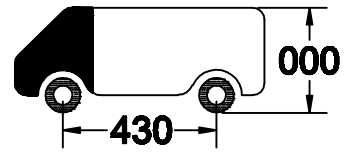

OPEL MOVANO 2010
 nissan nv 400
 RENAULT MASTER MASTER 2010
 380x173cm. L3 H2

KING PING[®]
 www.king-ping.com
 info@king-ping.com

| | |
|---|---|
|  10x |  10x M8 30x25 |
|  20x 2xD M8 |  20x 20 Nm |
|  2x | |

MONTAGEFILM KING-ALU IMPERIAAL

5x

alleen bij de achterste
 Uniquement à l'arrière

KING ALU www.king-ping.nl
 Email: info@king-ping.nl

MAX. 150 KG

ALU 380 RMLH380173S - OMLH380173S 05/2015