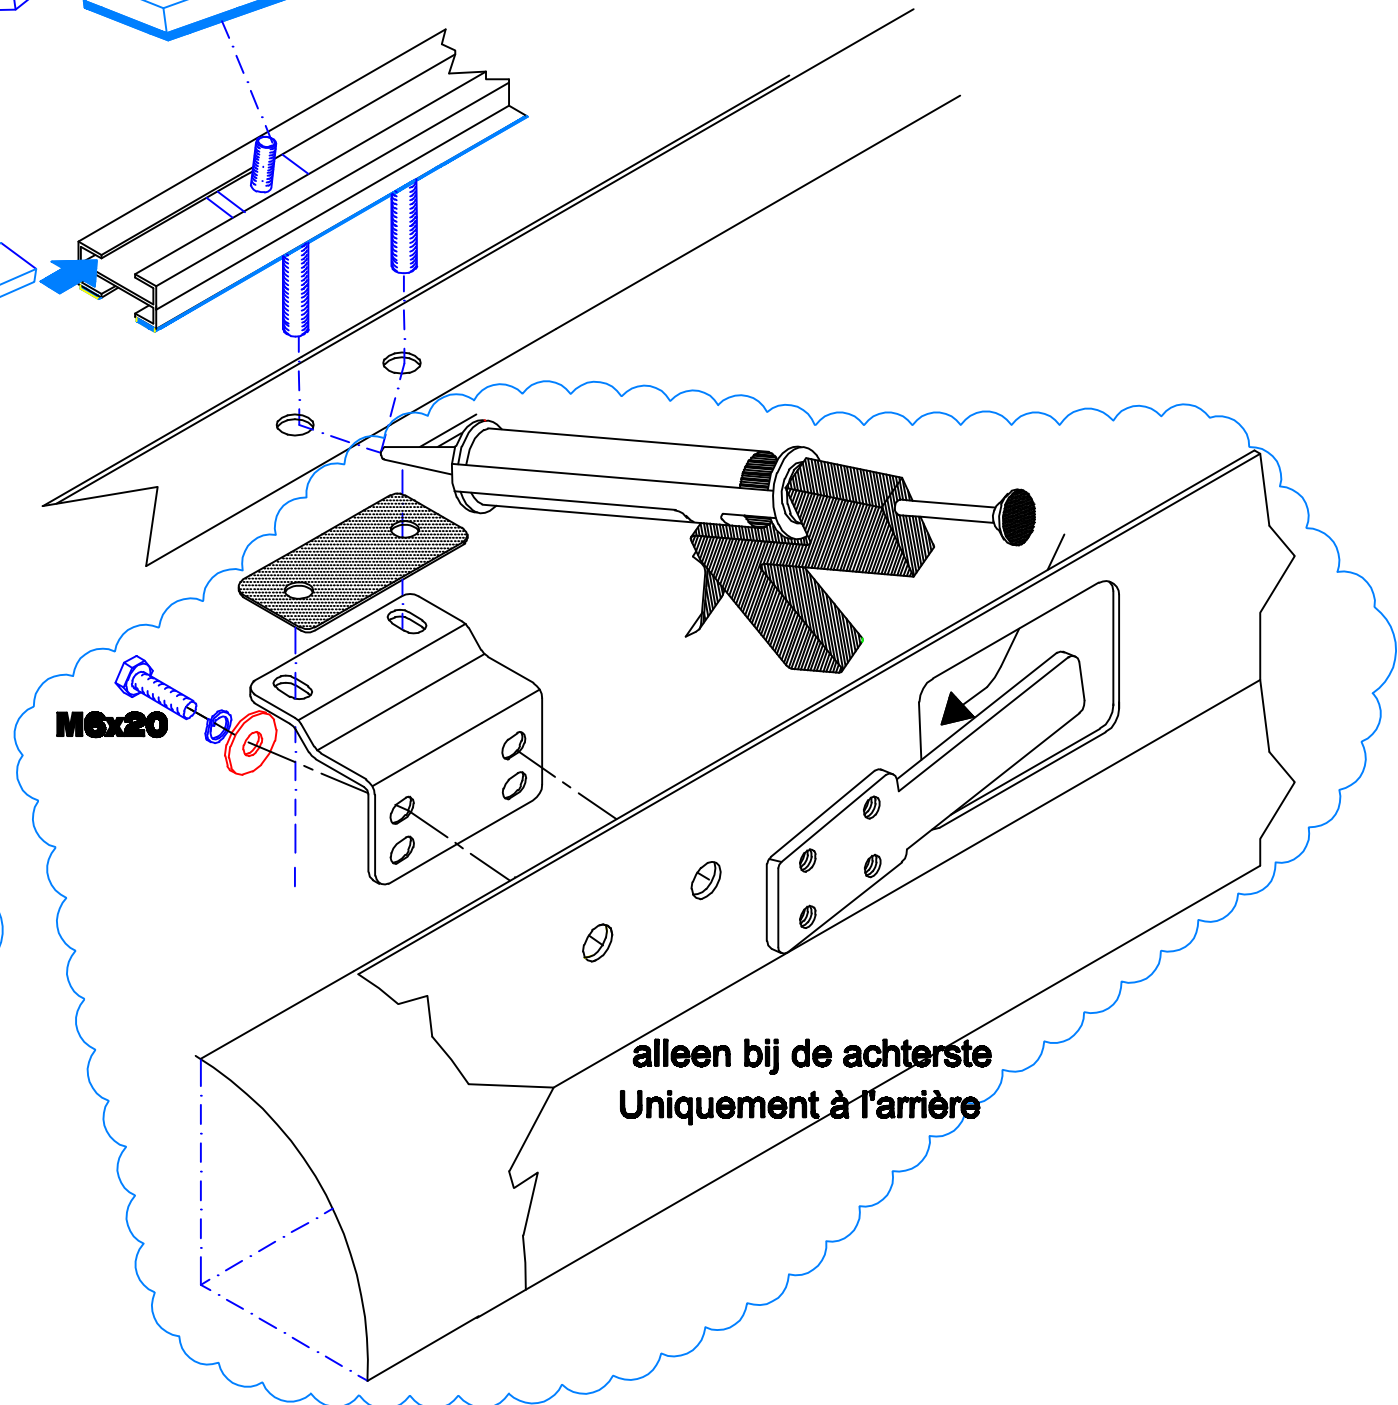

OPEL MOVANO 2010
 nissan nv 400
 RENAULT MASTER MASTER 2010
 380x173cm. L3 H2

KING PING[®]
 www.king-ping.com
 info@king-ping.com

| | |
|---|---|
|  10x |  10x M8 30x25 |
|  20x 2xD M8 |  20x 20 Nm |
|  2x | |

MONTAGEFILM KING-ALU IMPERIAAL

5x

alleen bij de achterste
 Uniquement à l'arrière

KING ALU www.king-ping.nl
 Email: info@king-ping.nl

MAX. 150 KG

ALU 380 RMLH380173S - OMLH380173S 05/2015