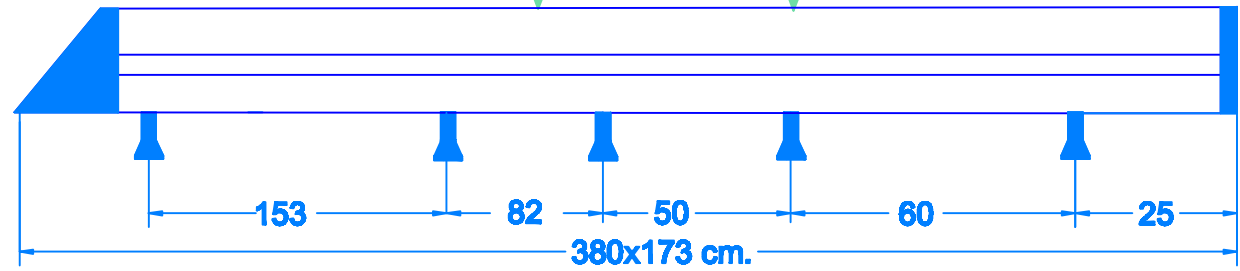

OPEL MOVANO 2010
 nissan nv 400
 RENAULT MASTER MASTER 2010
 380x173cm. L3 H2

KING PING[®]
 www.king-ping.com
 info@king-ping.com

| | |
|---|---|
|  10x |  10x M8 30x25 |
|  20x 2xD M8 |  20x 20 Nm |
|  2x | |

MONTAGEFILM KING-ALU IMPERIAAL

5x

alleen bij de achterste
 Uniquement à l'arrière

KING ALU www.king-ping.nl
 Email: info@king-ping.nl

MAX. 150 KG

ALU 380 RMLH380173S - OMLH380173S 05/2015