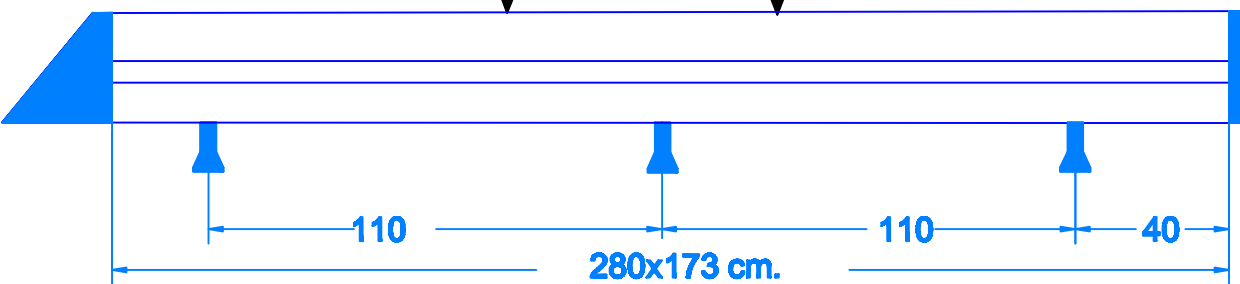

OPEL MOVANO 2010
 nissan nv 400
 RENAULT MASTER MASTER 2010
 280x173cm. L1 H1

6x

6x

M8

12x

M8 2xD

12x

MONTAGEFILM KING-ALU IMPERIAAL