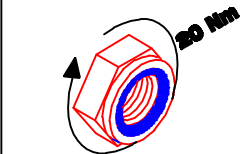

OPEL MOVANO 2010
 nissan nv 400
 RENAULT MASTER MASTER 2010
 280x173cm. L1 H1

6x

6x

M8

12x

M8 2xD

12x

MONTAGEFILM KING-ALU IMPERIAAL