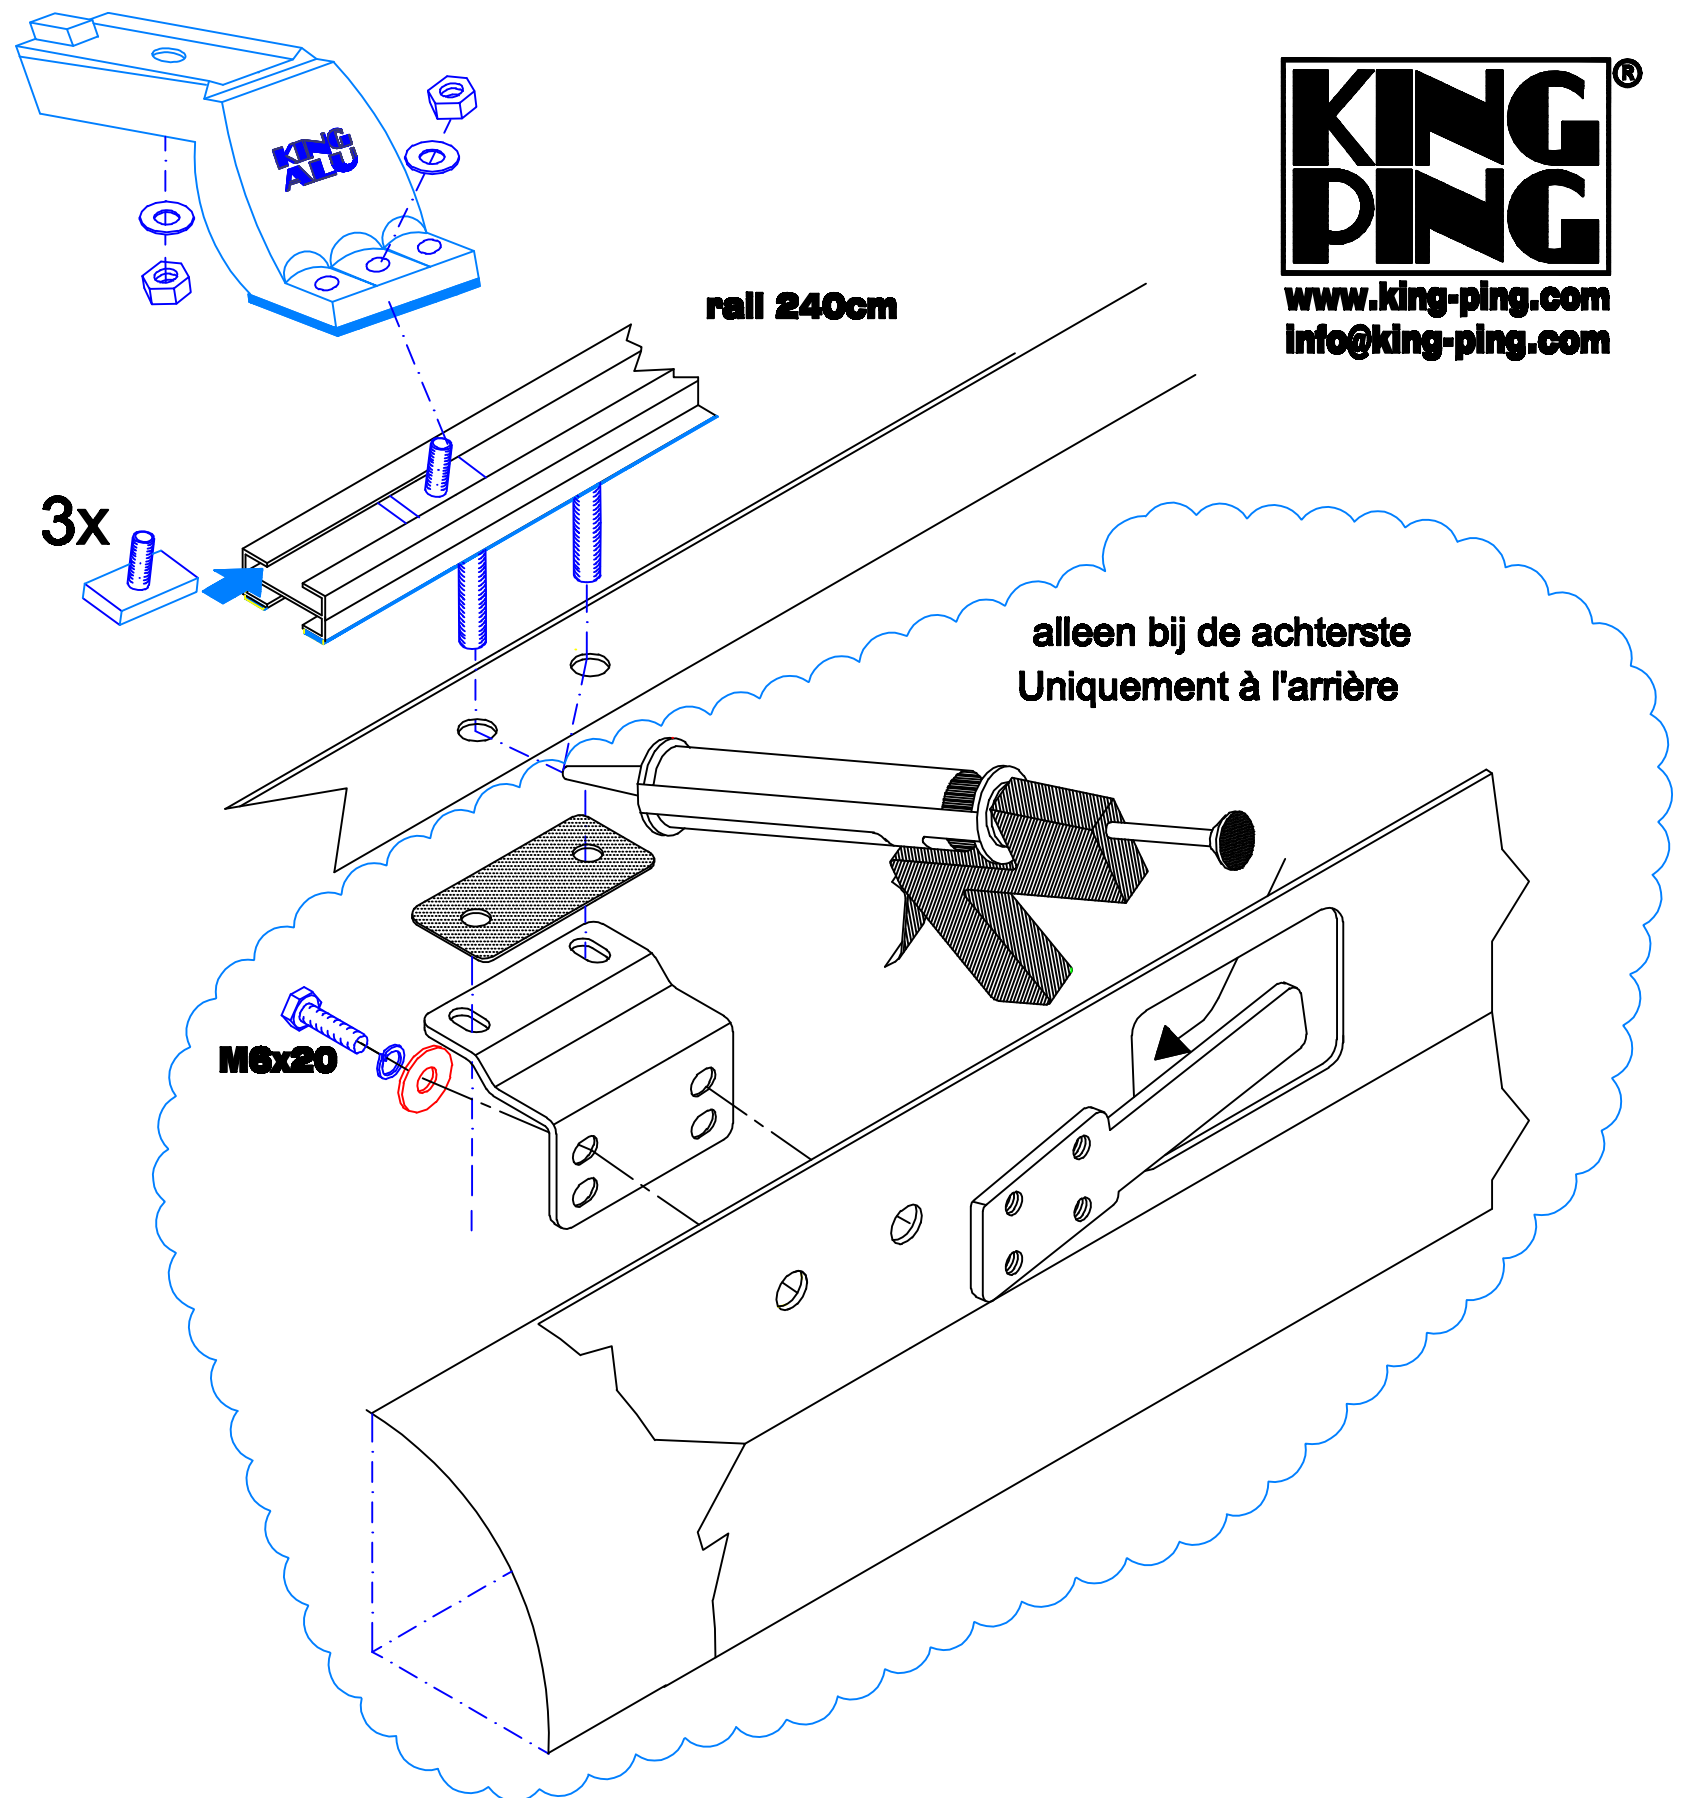

OPEL MOVANO 2010
 nissan nv 400
 RENAULT MASTER MASTER 2010
 280x173cm. L1 H1

6x

6x

M8

12x

M8 2xD

12x

MONTAGEFILM KING-ALU IMPERIAAL