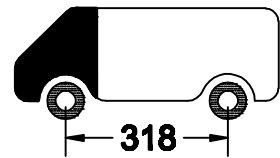

OPEL MOVANO 2010
 nissan nv 400
 RENAULT MASTER MASTER 2010
 280x173cm. L1 H1

6x

6x

M8

12x

M8 2xD

12x

MONTAGEFILM KING-ALU IMPERIAAL