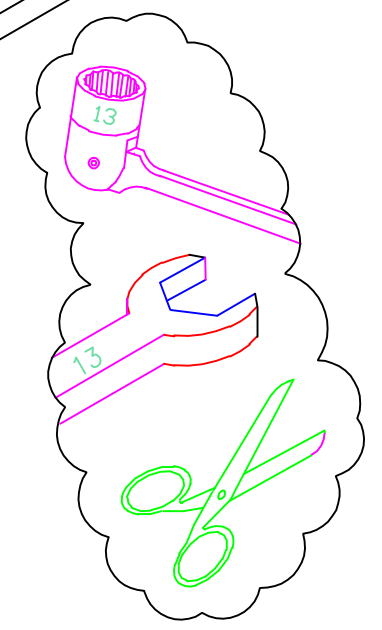

**NISSAN NV200
2010**

220x123 cm.

 6x	 6x
 6x	 6x
 12x	 12x
 6x	 6x
 3x	

KING PING®
www.kingping.nl
info@kingping.nl

MONTAGEFILM KING-ALU IMPERIAAL

ALU NITD 220123S- 04/2017

- Bij onduidelijkheden raadpleeg uw leverancier!
- Pour plus de renseignements consultez votre fournisseur!
- Bei eventuellen Unklarheiten, bitten wir Sie mit Ihren Lieferanten Kontakt aufzunehmen!
- Might this not be clear, please contact your supplier!