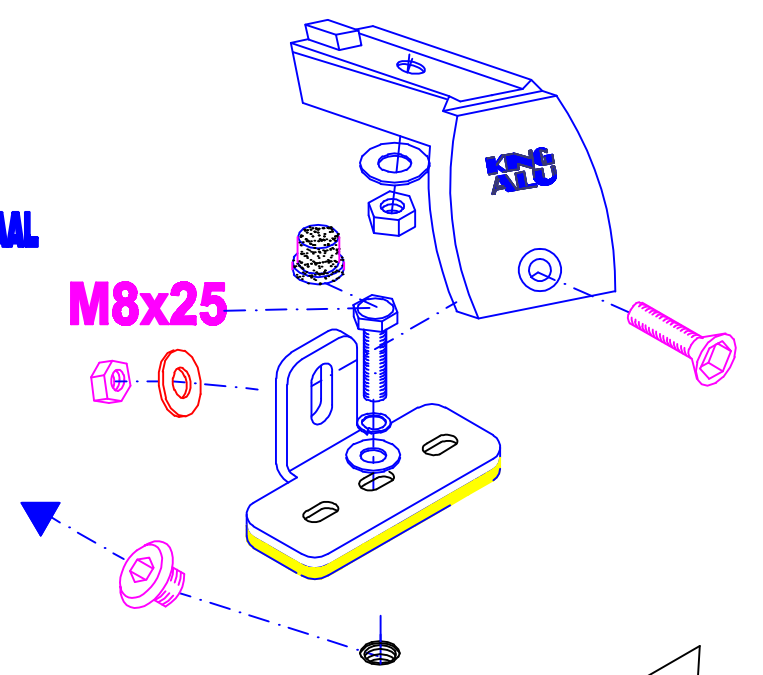

**NISSAN NV200
2010**

220x123 cm.

 6x	 6x
 6x	 6x
 12x	 12x
 6x	 6x
 3x	

KING PING®
www.kingping.nl
info@kingping.nl

MONTAGEFILM KING-ALU IMPERIAAL

ALU NITD 220123S- 04/2017

- Bij onduidelijkheden raadpleeg uw leverancier!
- Pour plus de renseignements consultez votre fournisseur!
- Bei eventuellen Unklarheiten, bitten wir Sie mit Ihren Lieferanten Kontakt aufzunehmen!
- Might this not be clear, please contact your supplier!