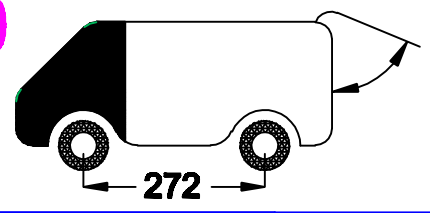

**NISSAN NV200
2010**

220x123 cm.

 6x	 6x
 6x	 6x
 12x	 12x
 6x	 6x
 3x	

KING PING®
www.kingping.nl
info@kingping.nl

MONTAGEFILM KING-ALU IMPERIAAL

ALU NITD 220123S- 04/2017

- Bij onduidelijkheden raadpleeg uw leverancier!
- Pour plus de renseignements consultez votre fournisseur!
- Bei eventuellen Unklarheiten, bitten wir Sie mit Ihren Lieferanten Kontakt aufzunehmen!
- Might this not be clear, please contact your supplier!