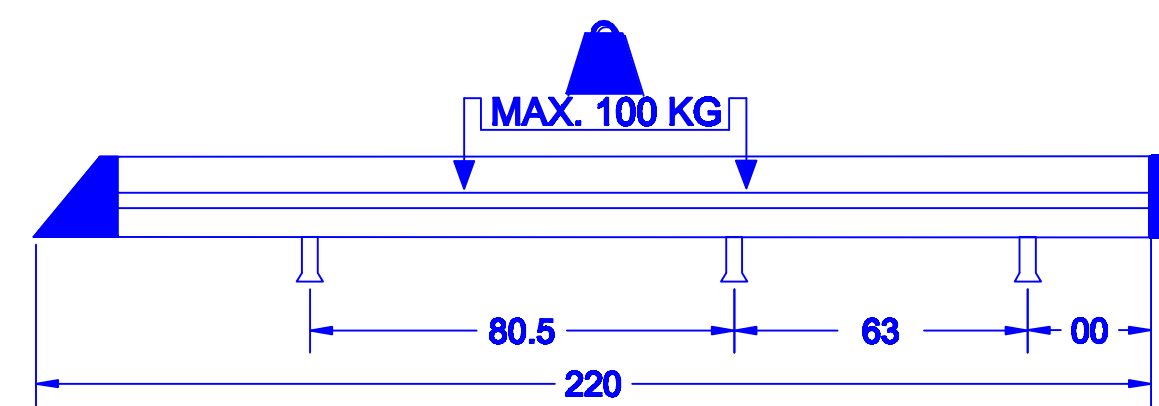

**NISSAN NV200
2010**

220x123 cm.

 6x	 6x
 6x	 6x
 12x	 12x
 6x	 6x
 3x	

KING PING®
www.kingping.nl
info@kingping.nl

MONTAGEFILM KING-ALU IMPERIAAL

ALU NITD 220123S- 04/2017

- Bij onduidelijkheden raadpleeg uw leverancier!
- Pour plus de renseignements consultez votre fournisseur!
- Bei eventuellen Unklarheiten, bitten wir Sie mit Ihren Lieferanten Kontakt aufzunehmen!
- Might this not be clear, please contact your supplier!