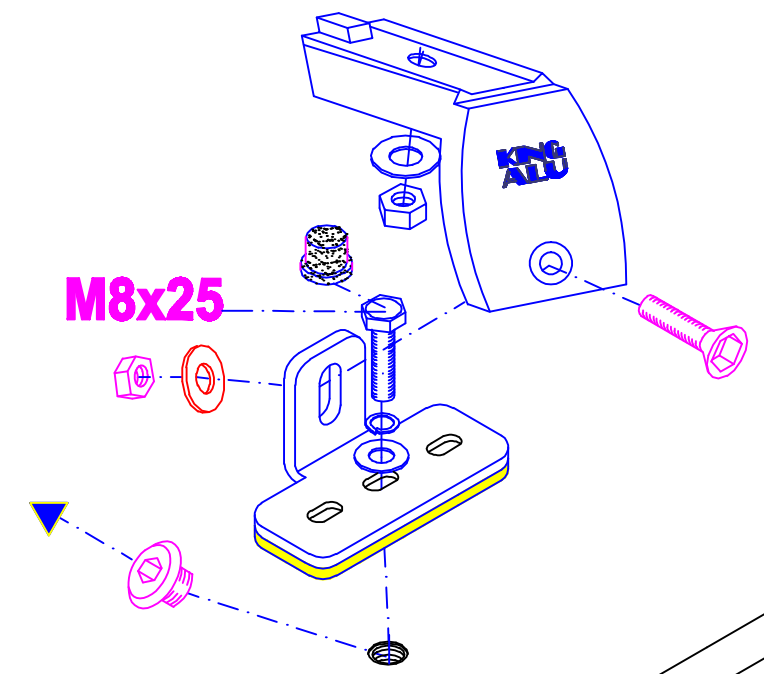

**NISSAN NV200
2010**

220x123 cm.

 6x	 6x
 6x	 6x
 12x	 12x
 6x	 6x
 3x	

KING PING®
www.kingping.nl
info@kingping.nl

MONTAGEFILM KING-ALU IMPERIAAL

ALU NITD 220123S- 04/2017

- Bij onduidelijkheden raadpleeg uw leverancier!
- Pour plus de renseignements consultez votre fournisseur!
- Bei eventuellen Unklarheiten, bitten wir Sie mit Ihren Lieferanten Kontakt aufzunehmen!
- Might this not be clear, please contact your supplier!