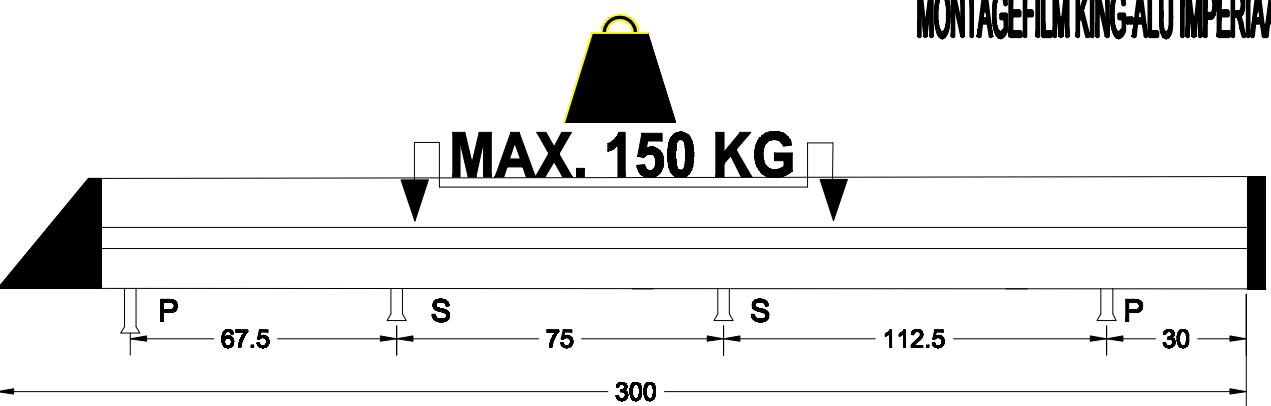

Mercedes Vito

300x143 cm. L2 H1

S		4x		3xD M8	16x		6x
P		4x		M8x25	8x		2x
		6x		M8	16x		14x
		2x		M6x20	14x		
		14x		3xD M6	14x		

306 ALUMEVD300143X 12/2015

KING PING[®]
www.kingping.nl
info@kingping.nl

-Bij onduidelijkheden raadpleeg uw leverancier!
 -Might this not be clear, please contact your supplier!
 -Bei eventuellen Unklarheiten, bitten wir Sie mit Ihren Lieferanten Kontakt aufzunehmen!
 -Pour plus de renseignements consultez votre fournisseur!