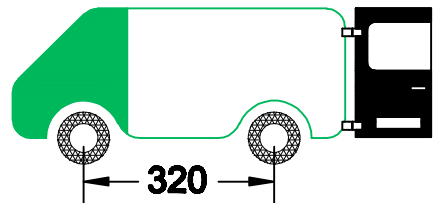

Mercedes Vito

300x143 cm. L2 H1

S		4x		3xD M8	16x		6x
P		4x		M8x25	8x		2x
		6x		M8	16x		14x
		2x		M6x20	14x		
		14x		3xD M6	14x		

306 ALUMEVD300143X 12/2015

KING PING[®]
www.kingping.nl
info@kingping.nl

-Bij onduidelijkheden raadpleeg uw leverancier!
 -Might this not be clear, please contact your supplier!
 -Bei eventuellen Unklarheiten, bitten wir Sie mit Ihren Lieferanten Kontakt aufzunehmen!
 -Pour plus de renseignements consultez votre fournisseur!