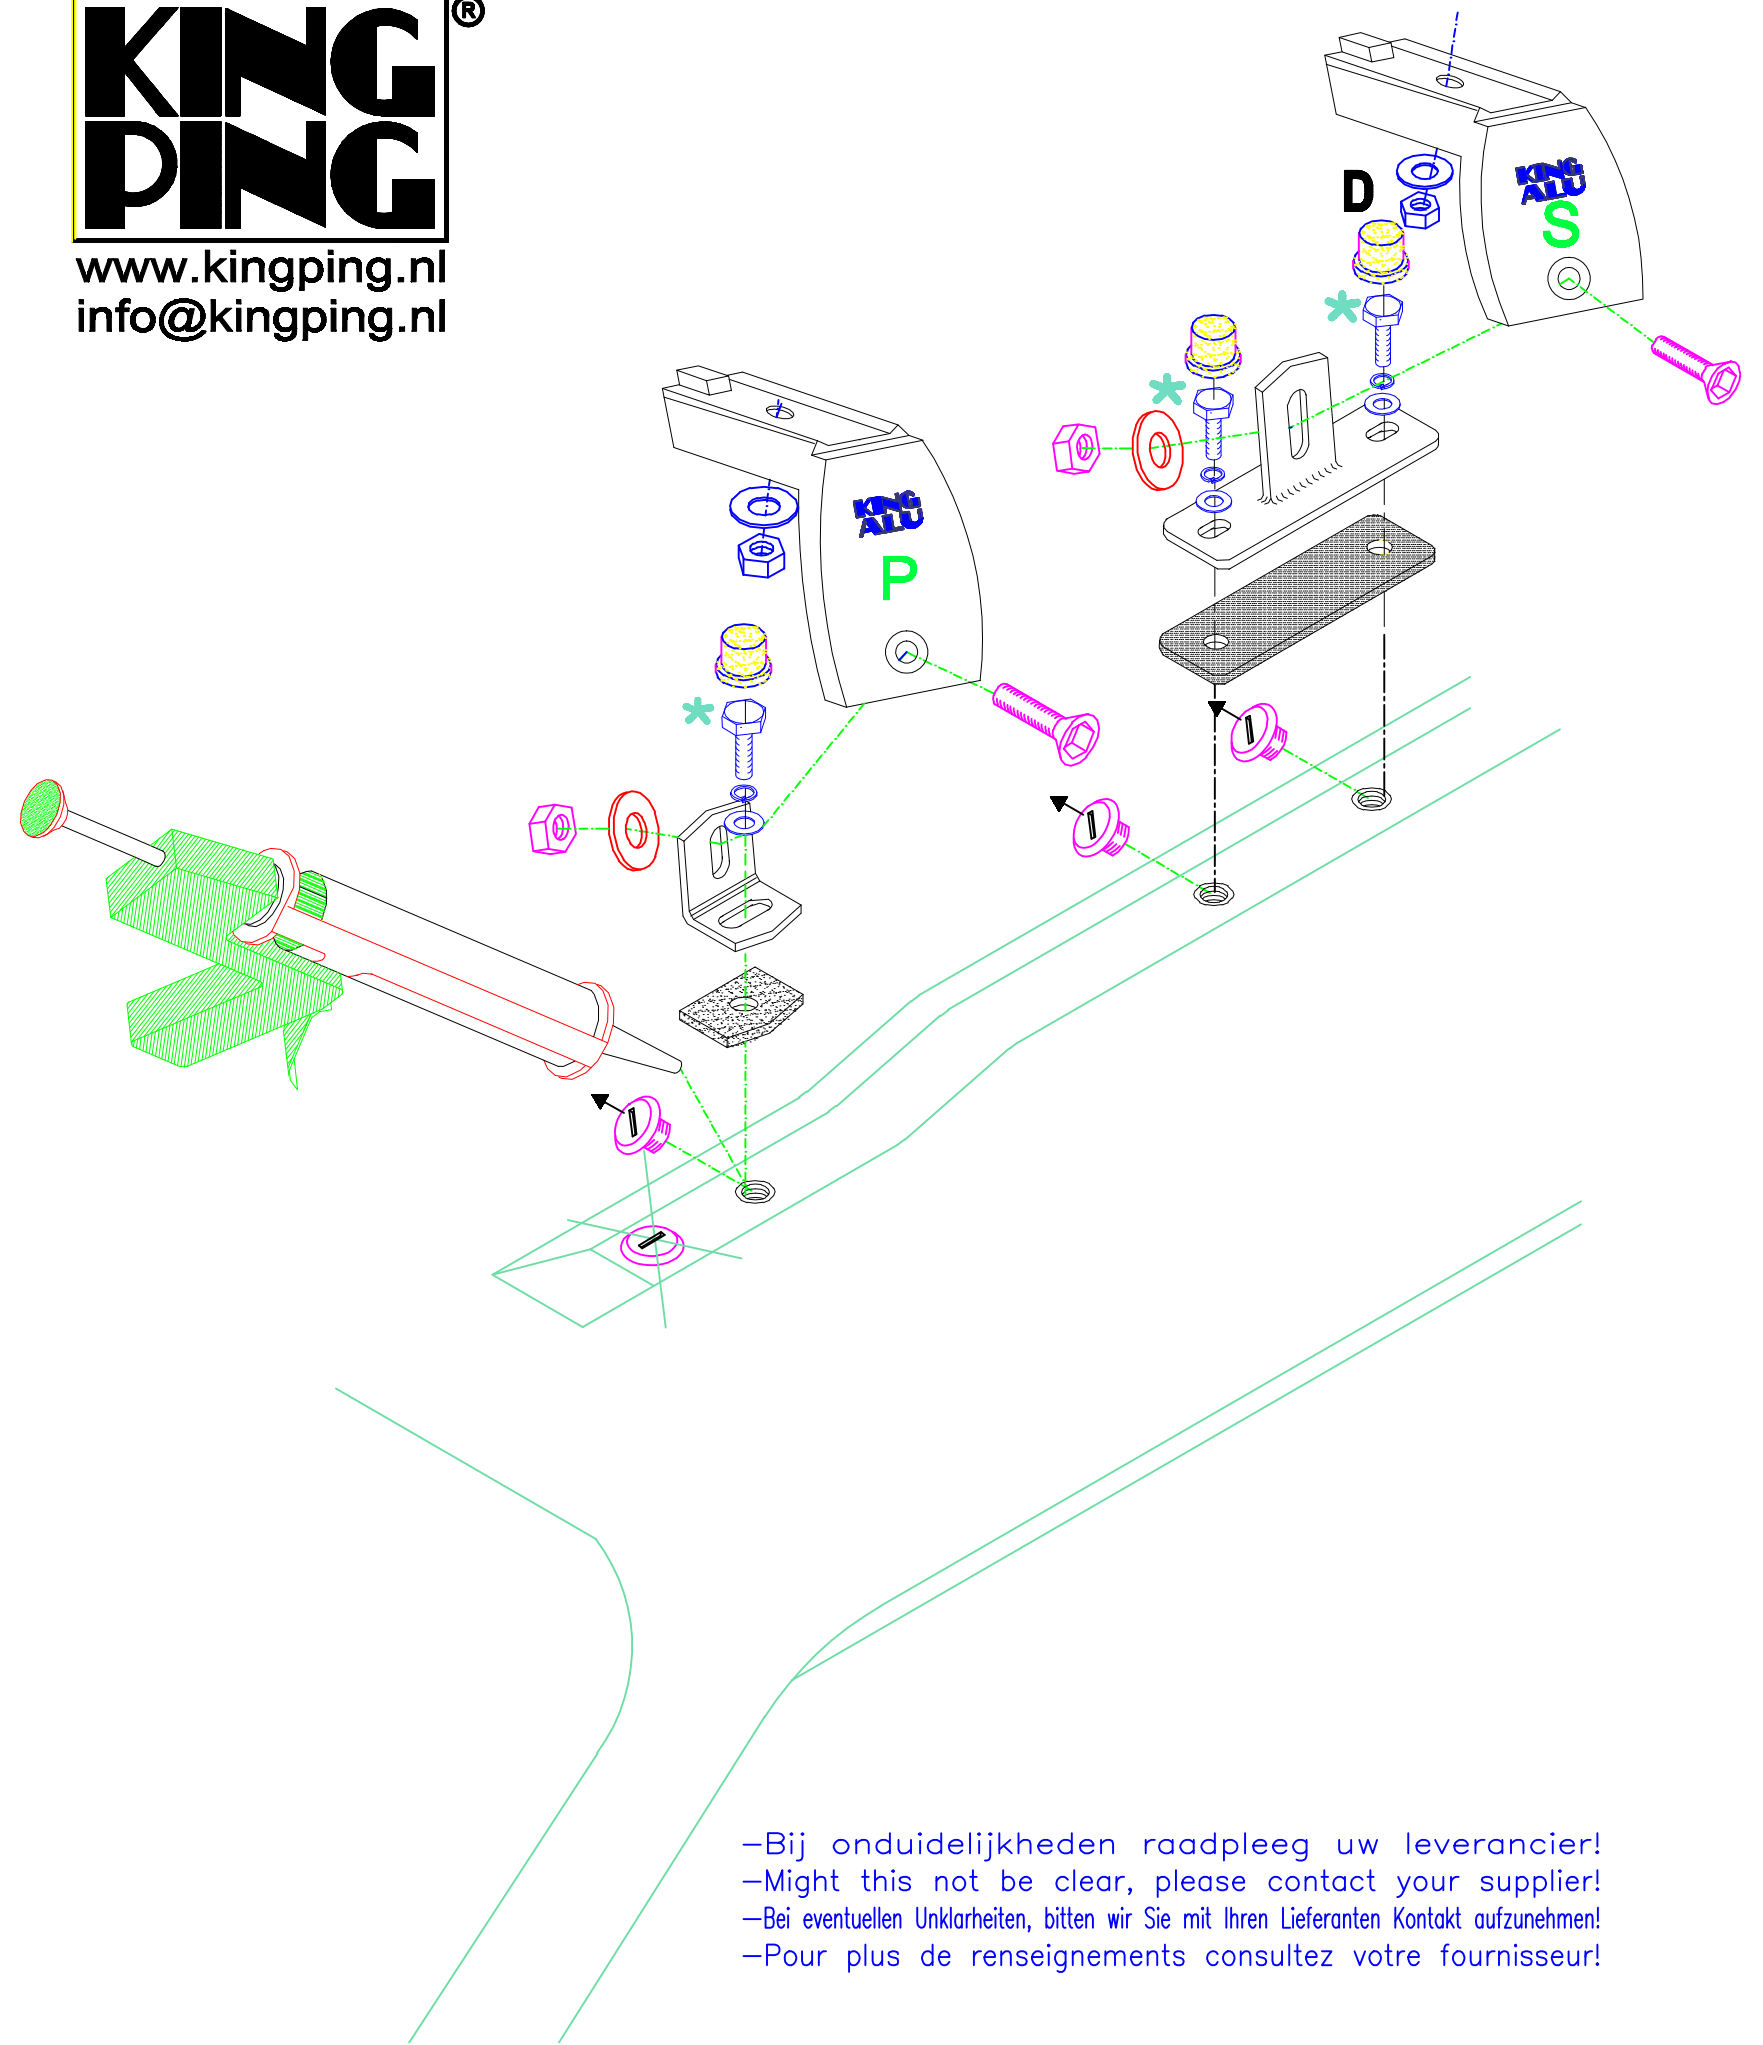

Mercedes Vito

300x143 cm. L2 H1

S		4x		3xD M8	16x		6x
P		4x		M8x25	8x		2x
		6x		M8	16x		14x
		2x		M6x20	14x		
		14x		3xD M6	14x		

306 ALUMEVD300143X 12/2015

KING PING[®]
www.kingping.nl
info@kingping.nl

-Bij onduidelijkheden raadpleeg uw leverancier!
 -Might this not be clear, please contact your supplier!
 -Bei eventuellen Unklarheiten, bitten wir Sie mit Ihren Lieferanten Kontakt aufzunehmen!
 -Pour plus de renseignements consultez votre fournisseur!