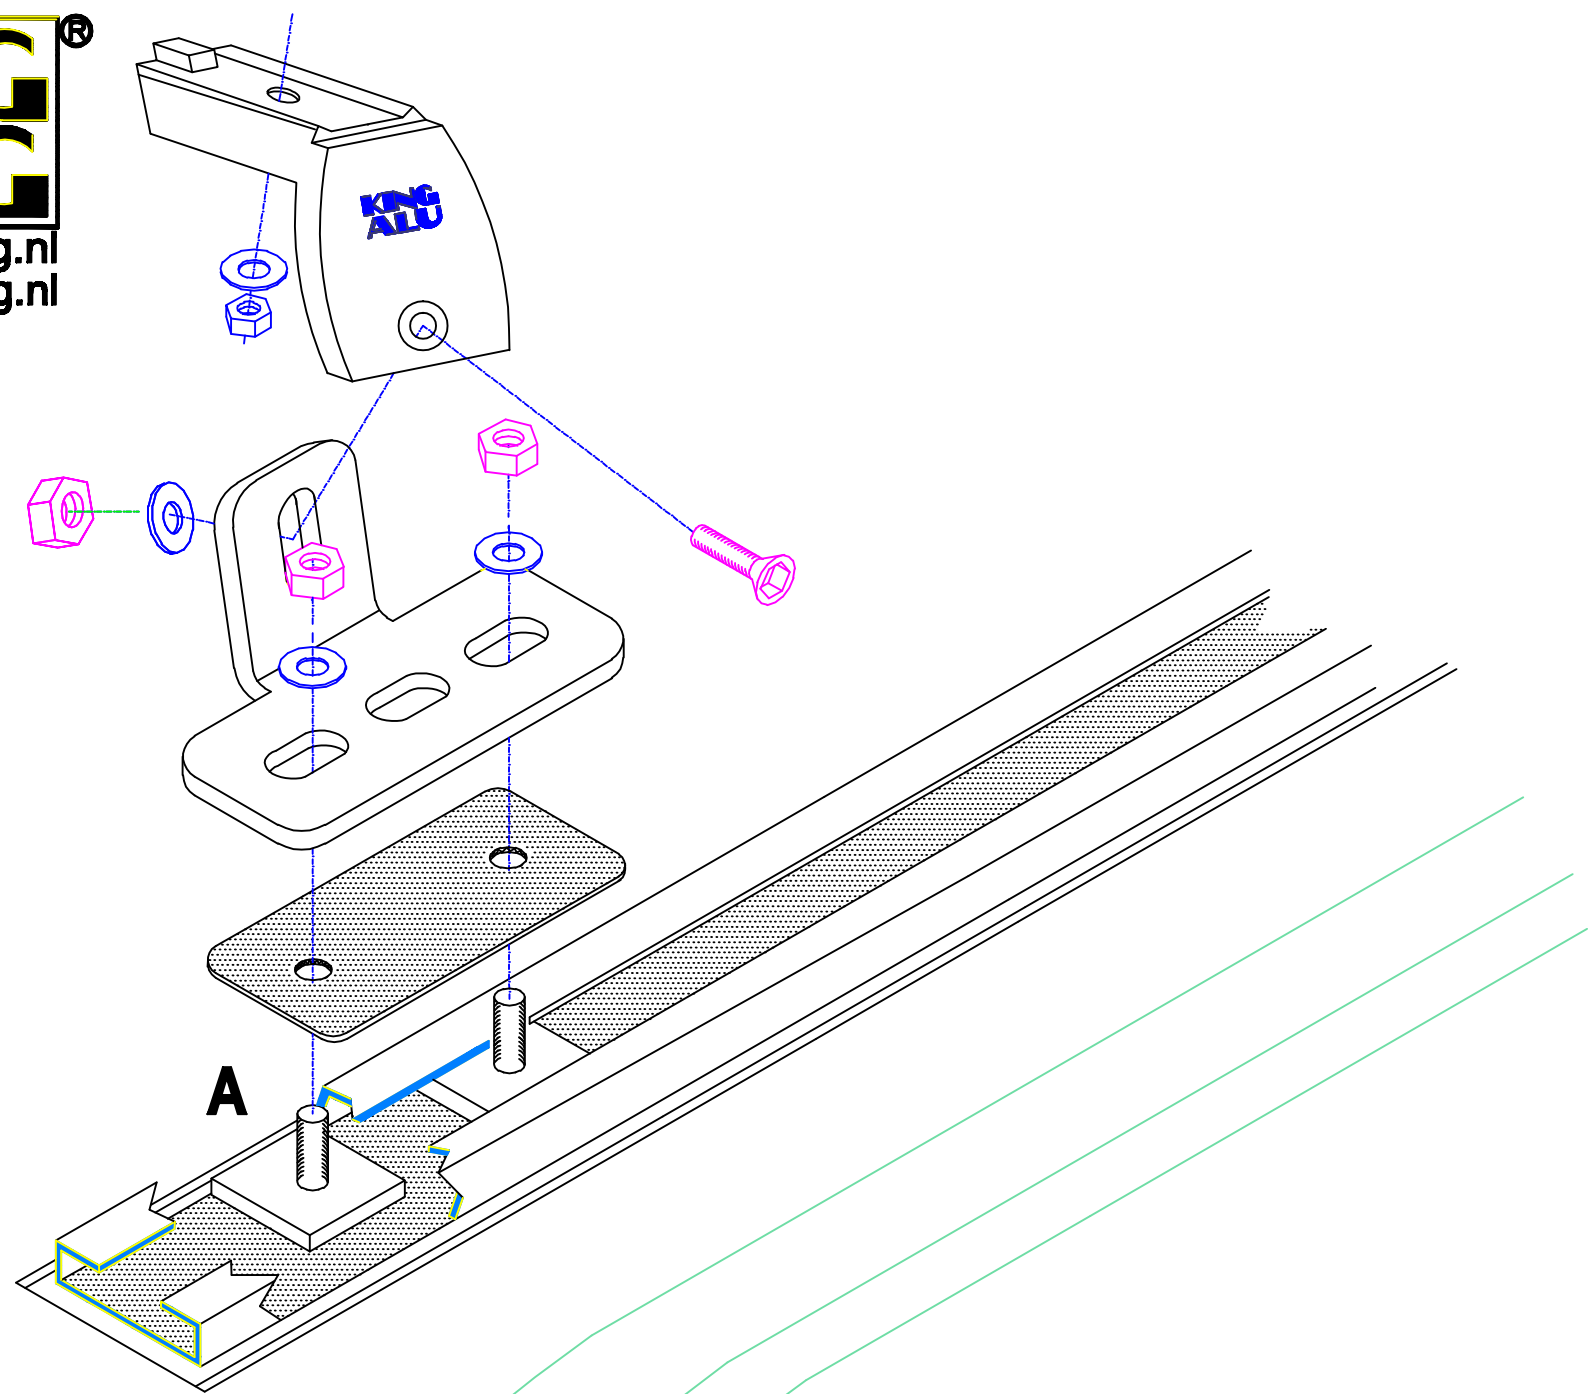

Mercedes Sprinter 2007

280x143cm. L1 H2

 6x	 6x	 6x
 12x	 6x	
 24x	 24x	

MONTAGEFILM KING-ALU IMPERIAAL

**-Bij onduidelijkheden raadpleeg uw leverancier!
 -Pour plus de renseignements consultez votre fournisseur!
 -Bei eventuellen Unklarheiten, bitten wir Sie mit Ihren
 Lieferanten Kontakt aufzunehmen!
 -Might this not be clear, please contact your supplier!**