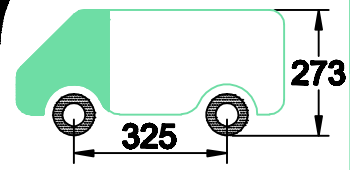

Mercedes Sprinter 2007

280x143cm. L1 H2

 6x	 6x	 6x
 12x	 6x	
 24x	 24x	

MONTAGEFILM KING-ALU IMPERIAAL

**-Bij onduidelijkheden raadpleeg uw leverancier!
 -Pour plus de renseignements consultez votre fournisseur!
 -Bei eventuellen Unklarheiten, bitten wir Sie mit Ihren
 Lieferanten Kontakt aufzunehmen!
 -Might this not be clear, please contact your supplier!**