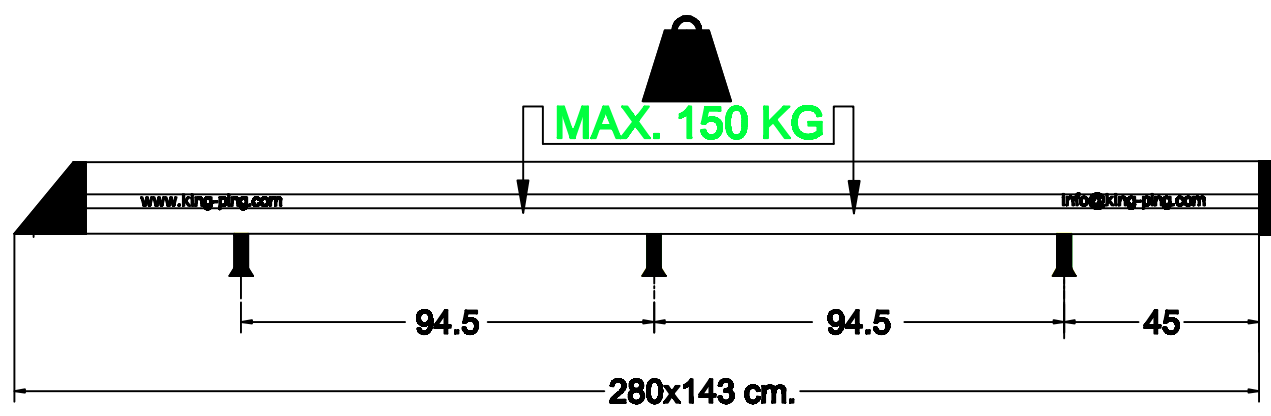

Mercedes Sprinter 2007

280x143cm. L1 H2

 6x	 6x	 6x
 12x	 6x	
 24x	 24x	

MONTAGEFILM KING-ALU IMPERIAAL

**-Bij onduidelijkheden raadpleeg uw leverancier!
 -Pour plus de renseignements consultez votre fournisseur!
 -Bei eventuellen Unklarheiten, bitten wir Sie mit Ihren
 Lieferanten Kontakt aufzunehmen!
 -Might this not be clear, please contact your supplier!**