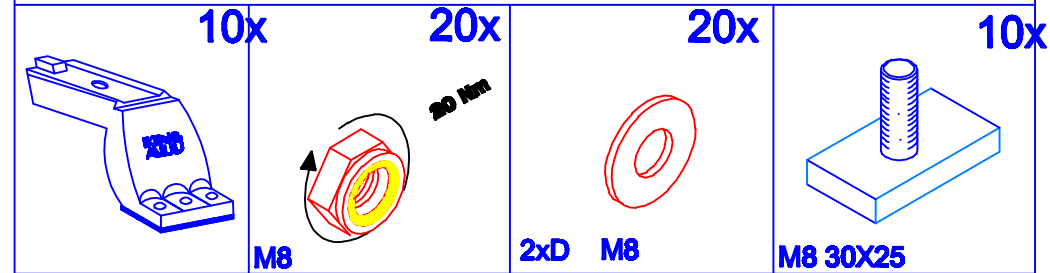

Iveco 2014

420x143 CM. L4 H2

MONTAGEFILM KING-ALU IMPERIAL

-Bij onduidelijkheden raadpleeg uw leverancier!
-Might this not be clear, please contact your supplier!
-Bei eventuellen Unklarheiten, bitten wir Sie mit Ihren Lieferanten Kontakt aufzunehmen!
-Pour plus de renseignements consultez votre fournisseur!