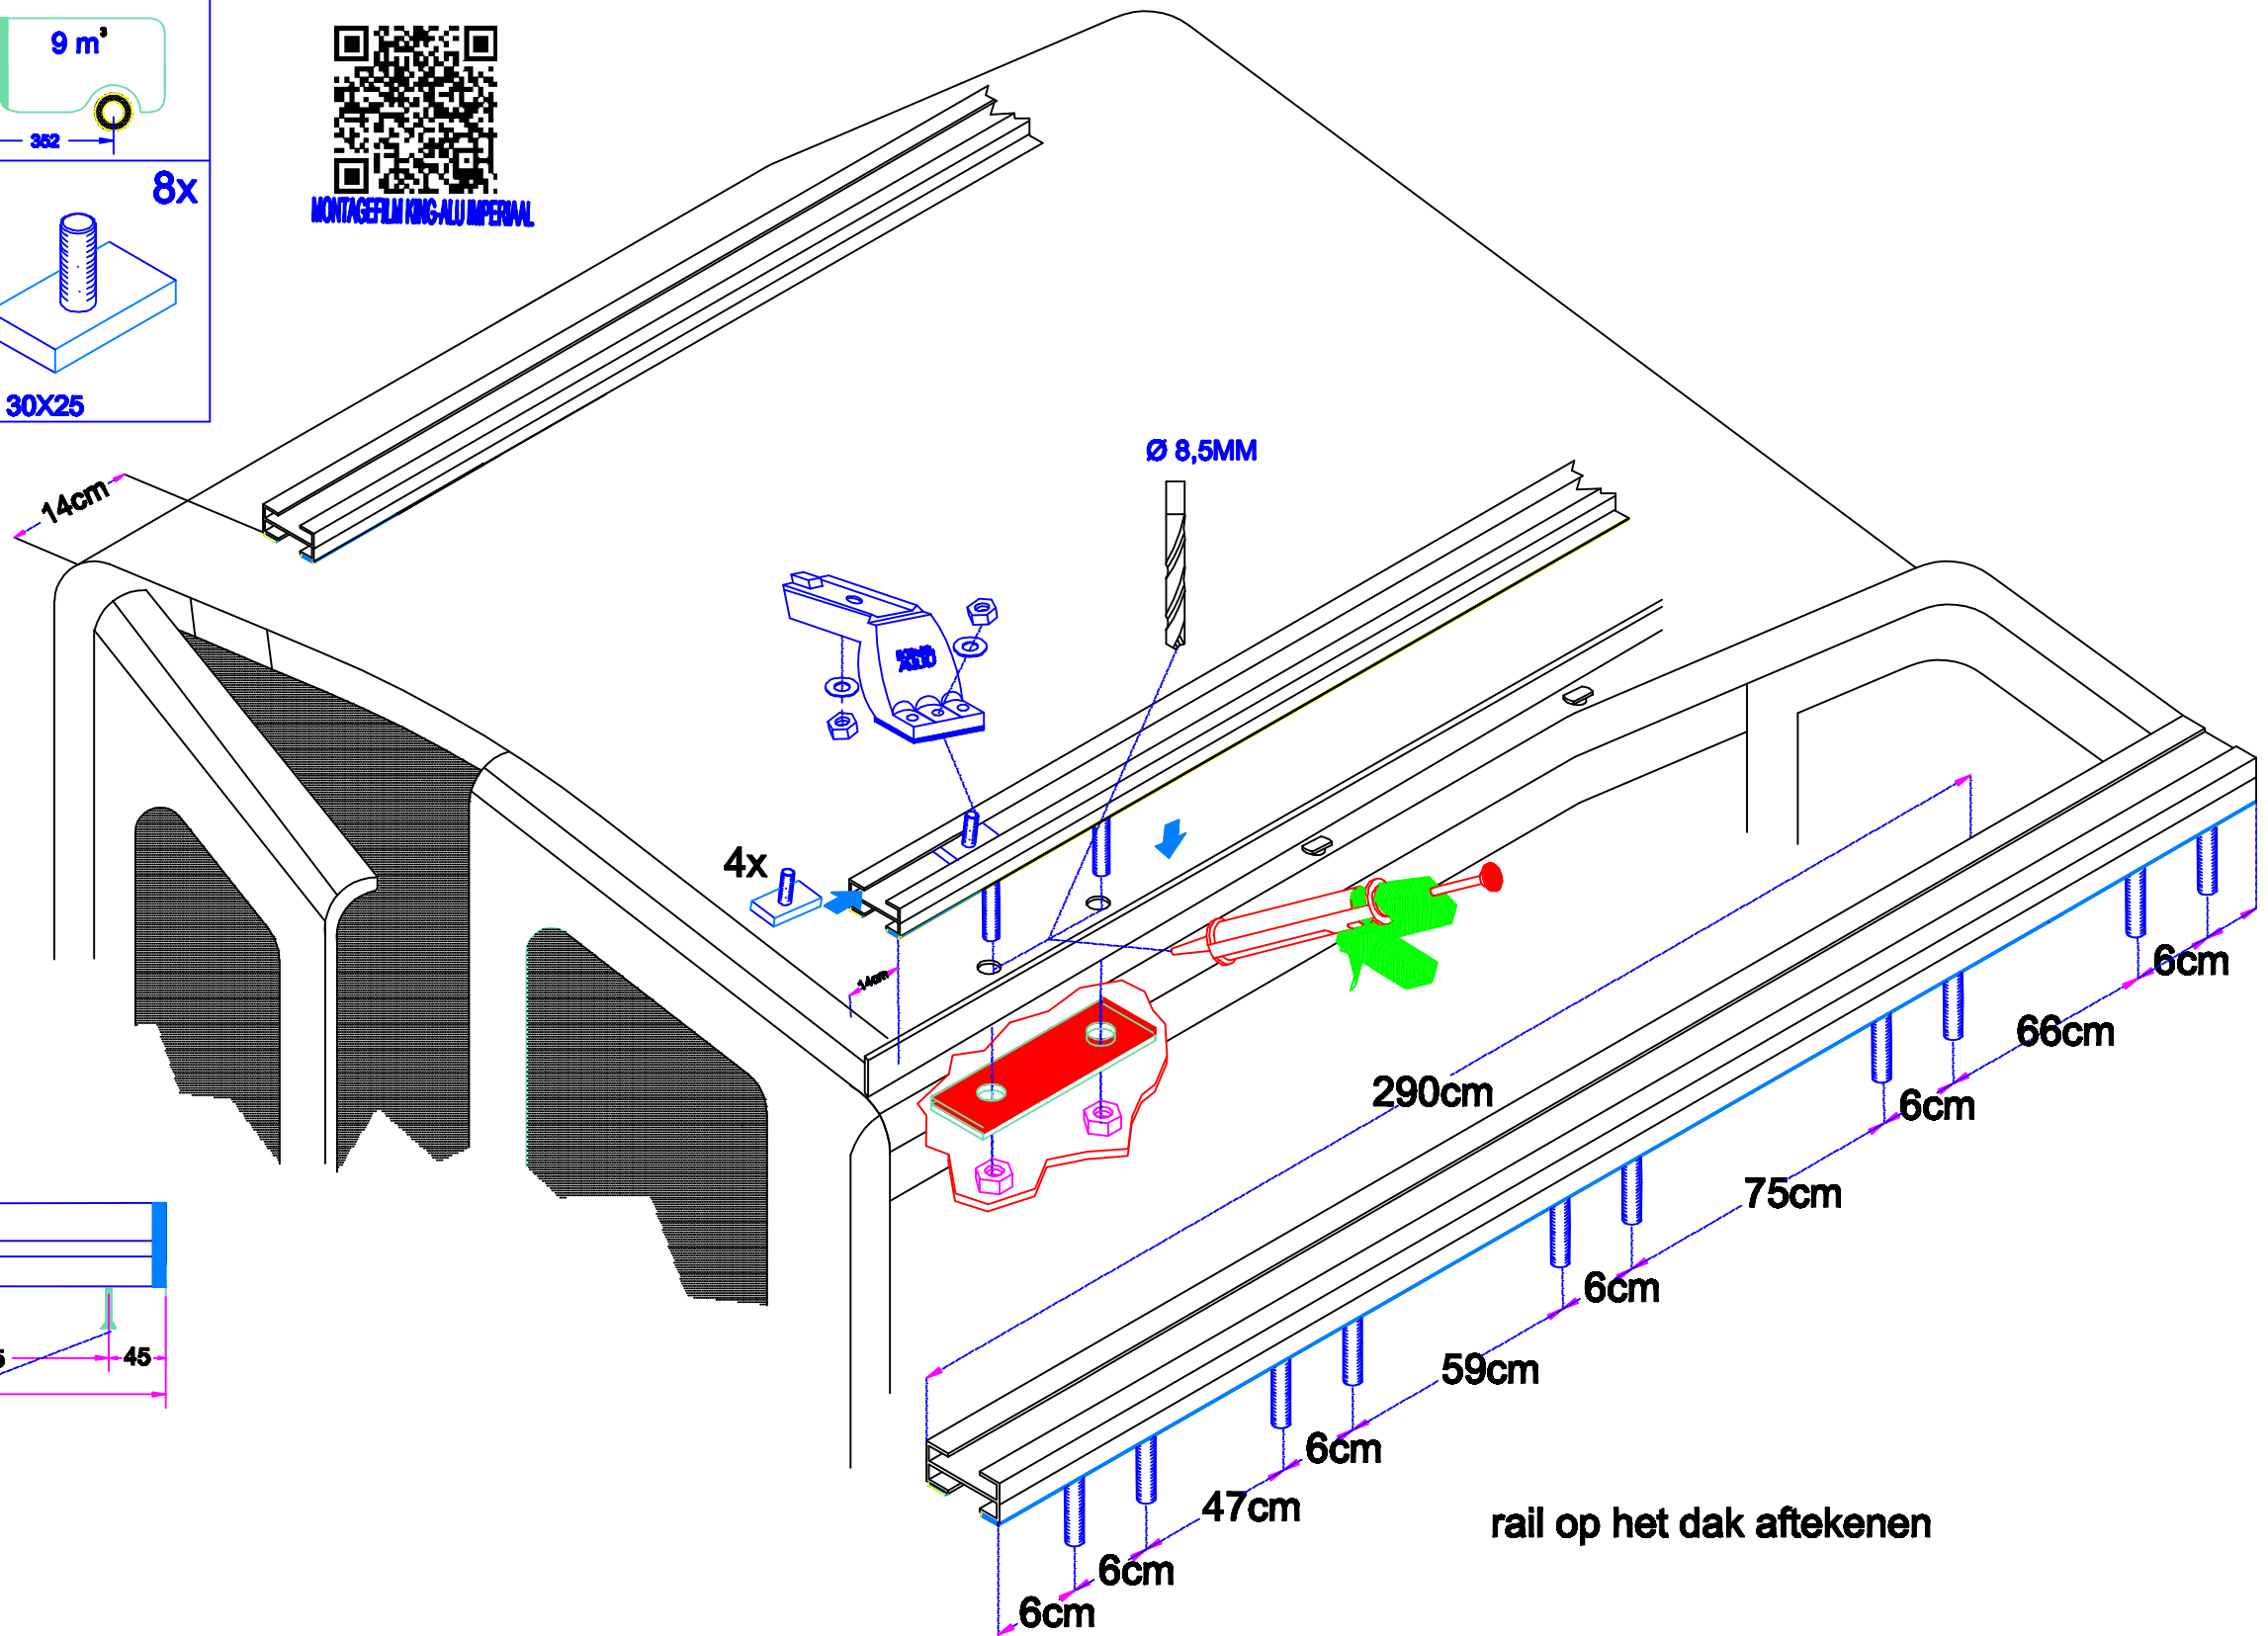

Iveco 2014

370x173 CM. L2 H1

MONTAGEFILM KING-ALU IMPERIAL

8x 	18x 20 mm M8	18x 2xD M8	8x M8 30X25
2x 	2x 2x 	2x M8x25	2x

-Bij onduidelijkheden raadpleeg uw leverancier!
-Might this not be clear, please contact your supplier!
-Bei eventuellen Unklarheiten, bitten wir Sie mit Ihren Lieferanten Kontakt aufzunehmen!
-Pour plus de renseignements consultez votre fournisseur!

KING PING
www.kingping.nl
info@kingping.nl

KING ALU www.kingping.nl
Email: info@kingping.nl

rail op het dak aftekenen