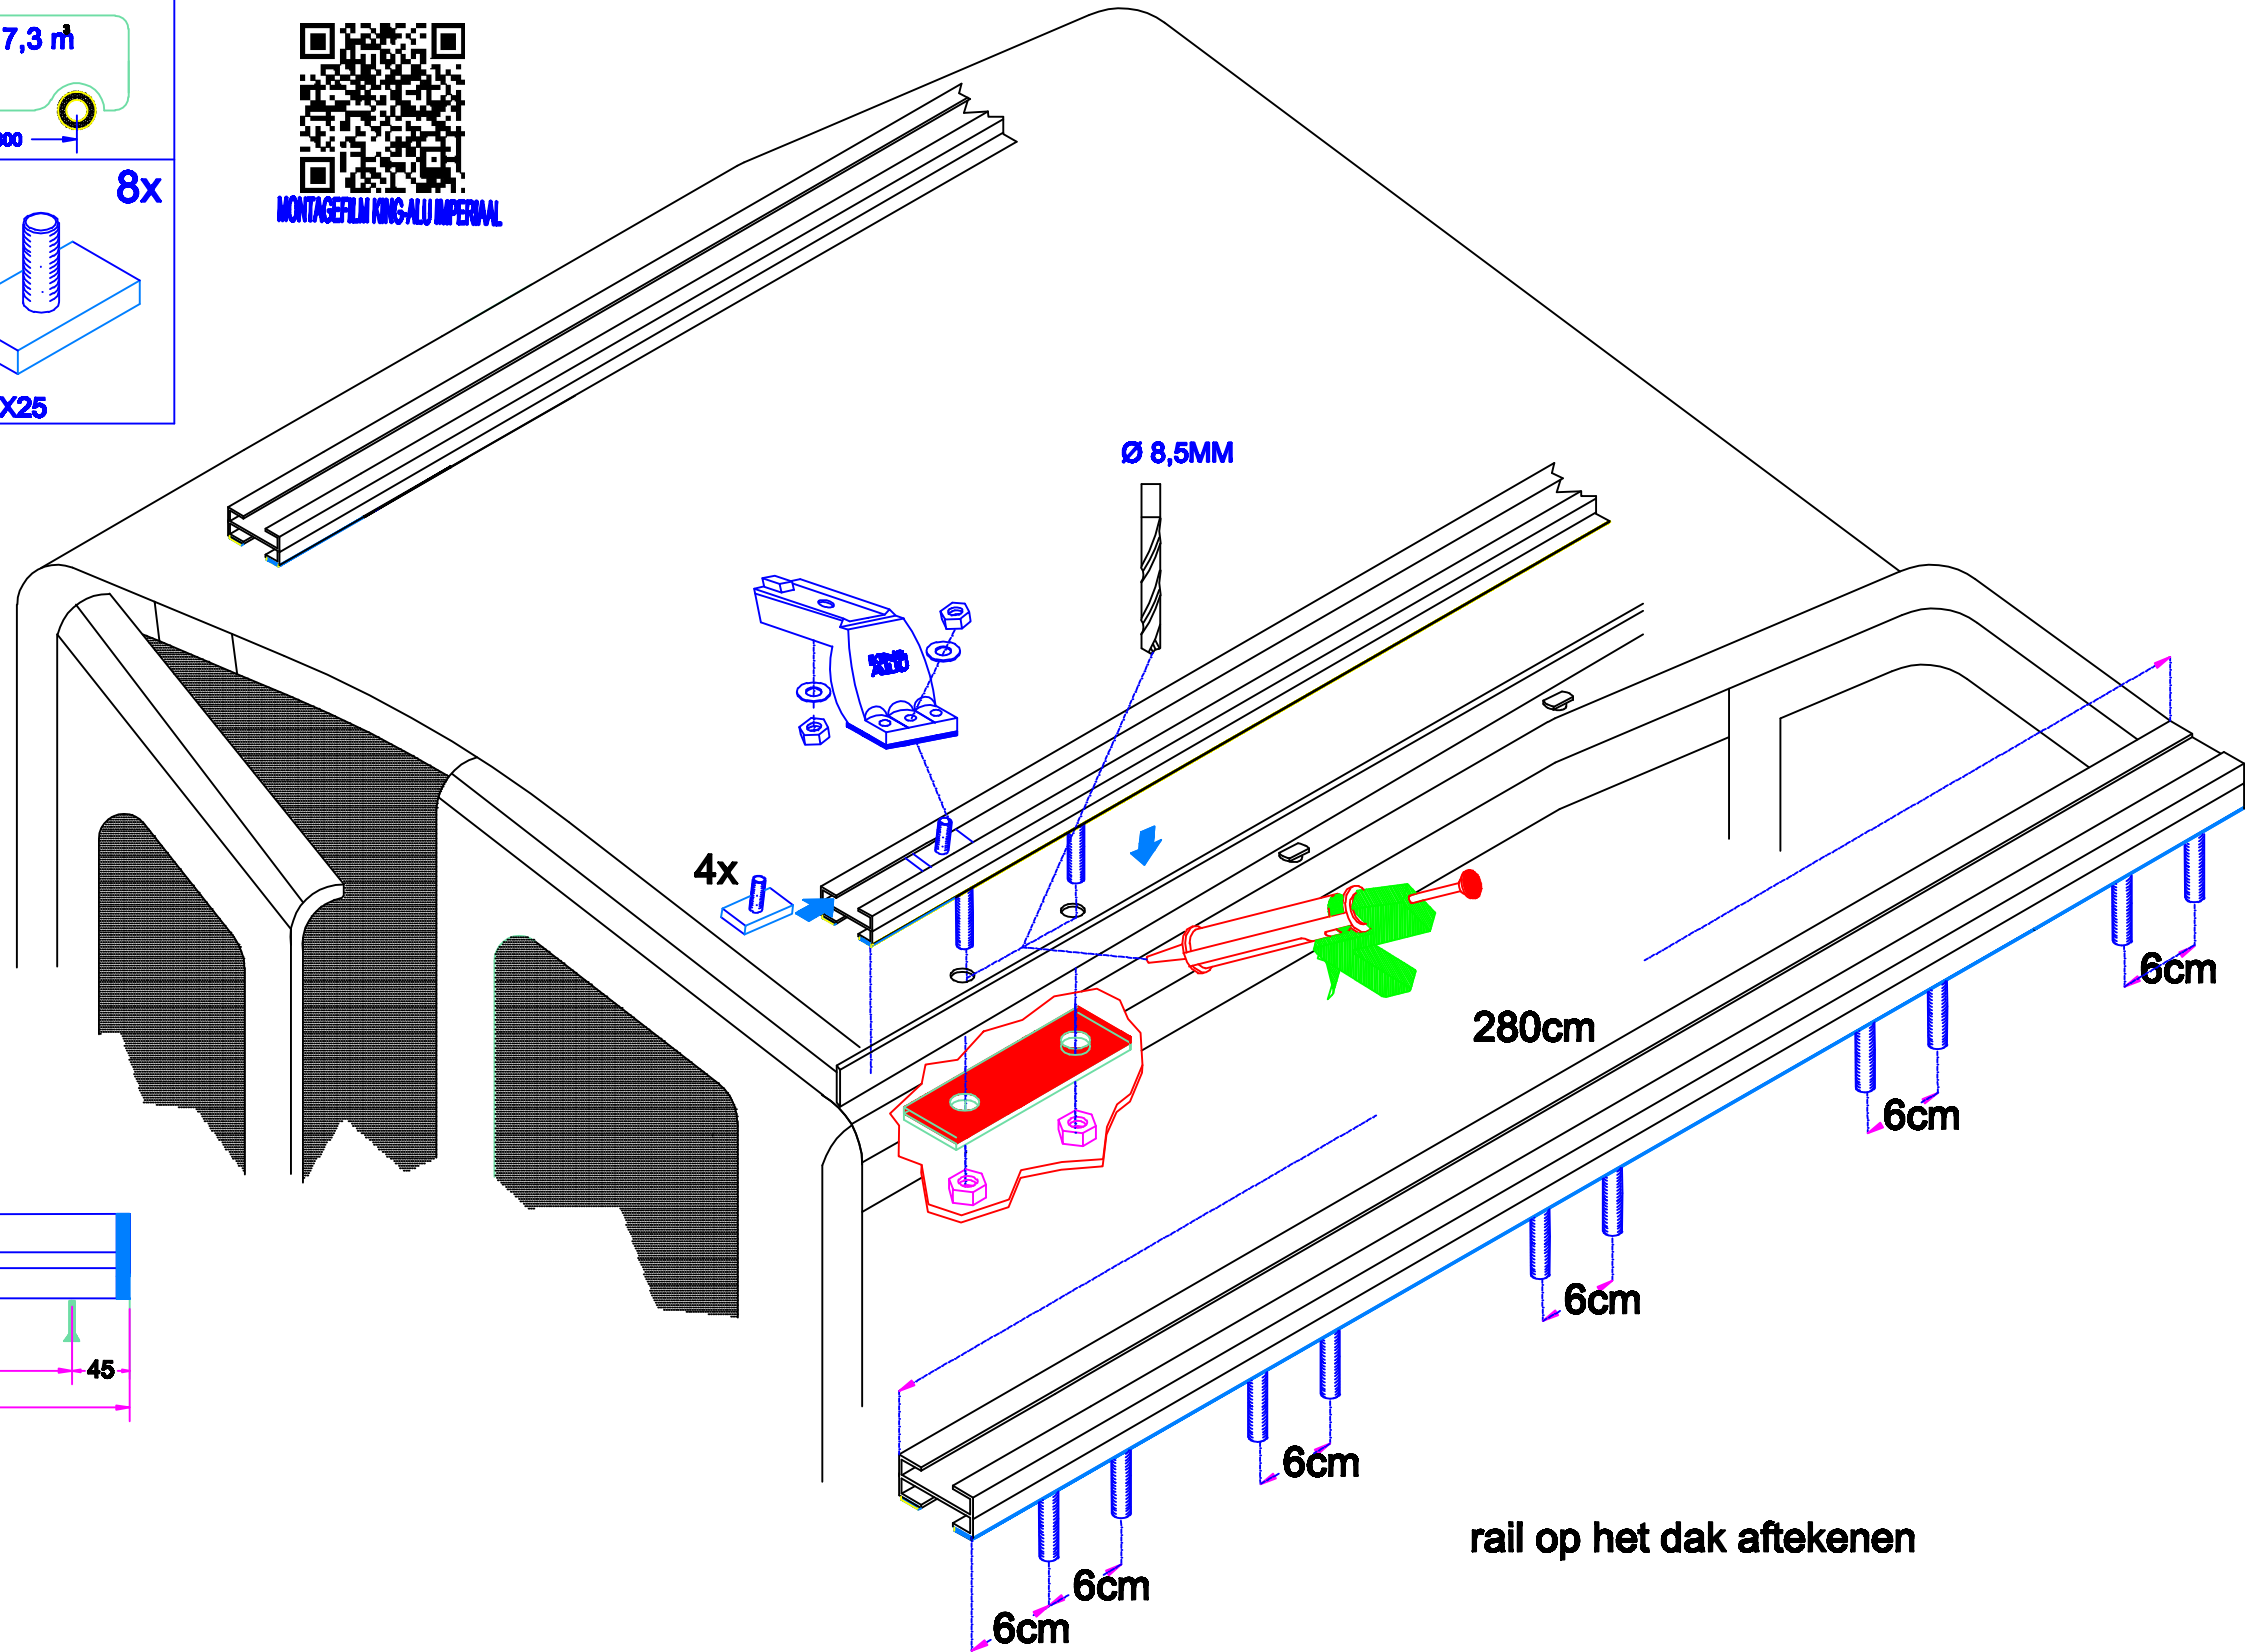

# Iveco 2014

320x173 CM. L1 H1

MONTAGEFILM KING-ALU IMPERIAL

8x 	16x  20 mm	16x 	8x 
M8	2xD M8	M8	M8 30X25

-Bij onduidelijkheden raadpleeg uw leverancier!  
 -Might this not be clear, please contact your supplier!  
 -Bei eventuellen Unklarheiten, bitten wir Sie mit Ihren Lieferanten Kontakt aufzunehmen!  
 -Pour plus de renseignements consultez votre fournisseur!

rail op het dak aftekenen