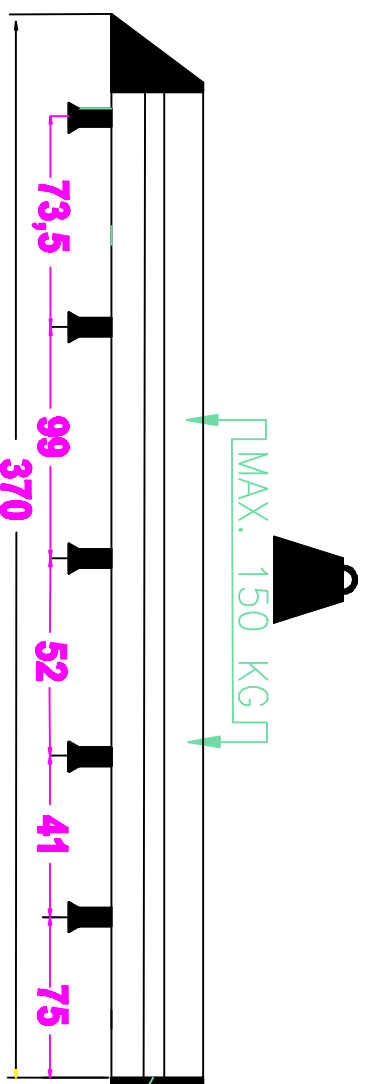

FORD TRANSIT 2014

370x173 cm L4 H3

S		10X		10X
M8x25		10X		10X
M8		10X		20X
2xD M8		30X		2X

KING PLING
www.kingping.nl
Info@kingping.nl

MONTAGEFILM KING-ALU IMPERIAL

ALUFTL4H3 370173S 12/2014

-Bij onduidelijkheden raadpleeg uw leverancier!
-Pour plus de renseignements consultez votre fournisseur!
-Bei eventuellen Unklarheiten, bitten wir Sie mit Ihren
-Lieferanten Kontakt aufzunehmen!
-Might this not be clear, please contact your supplier!