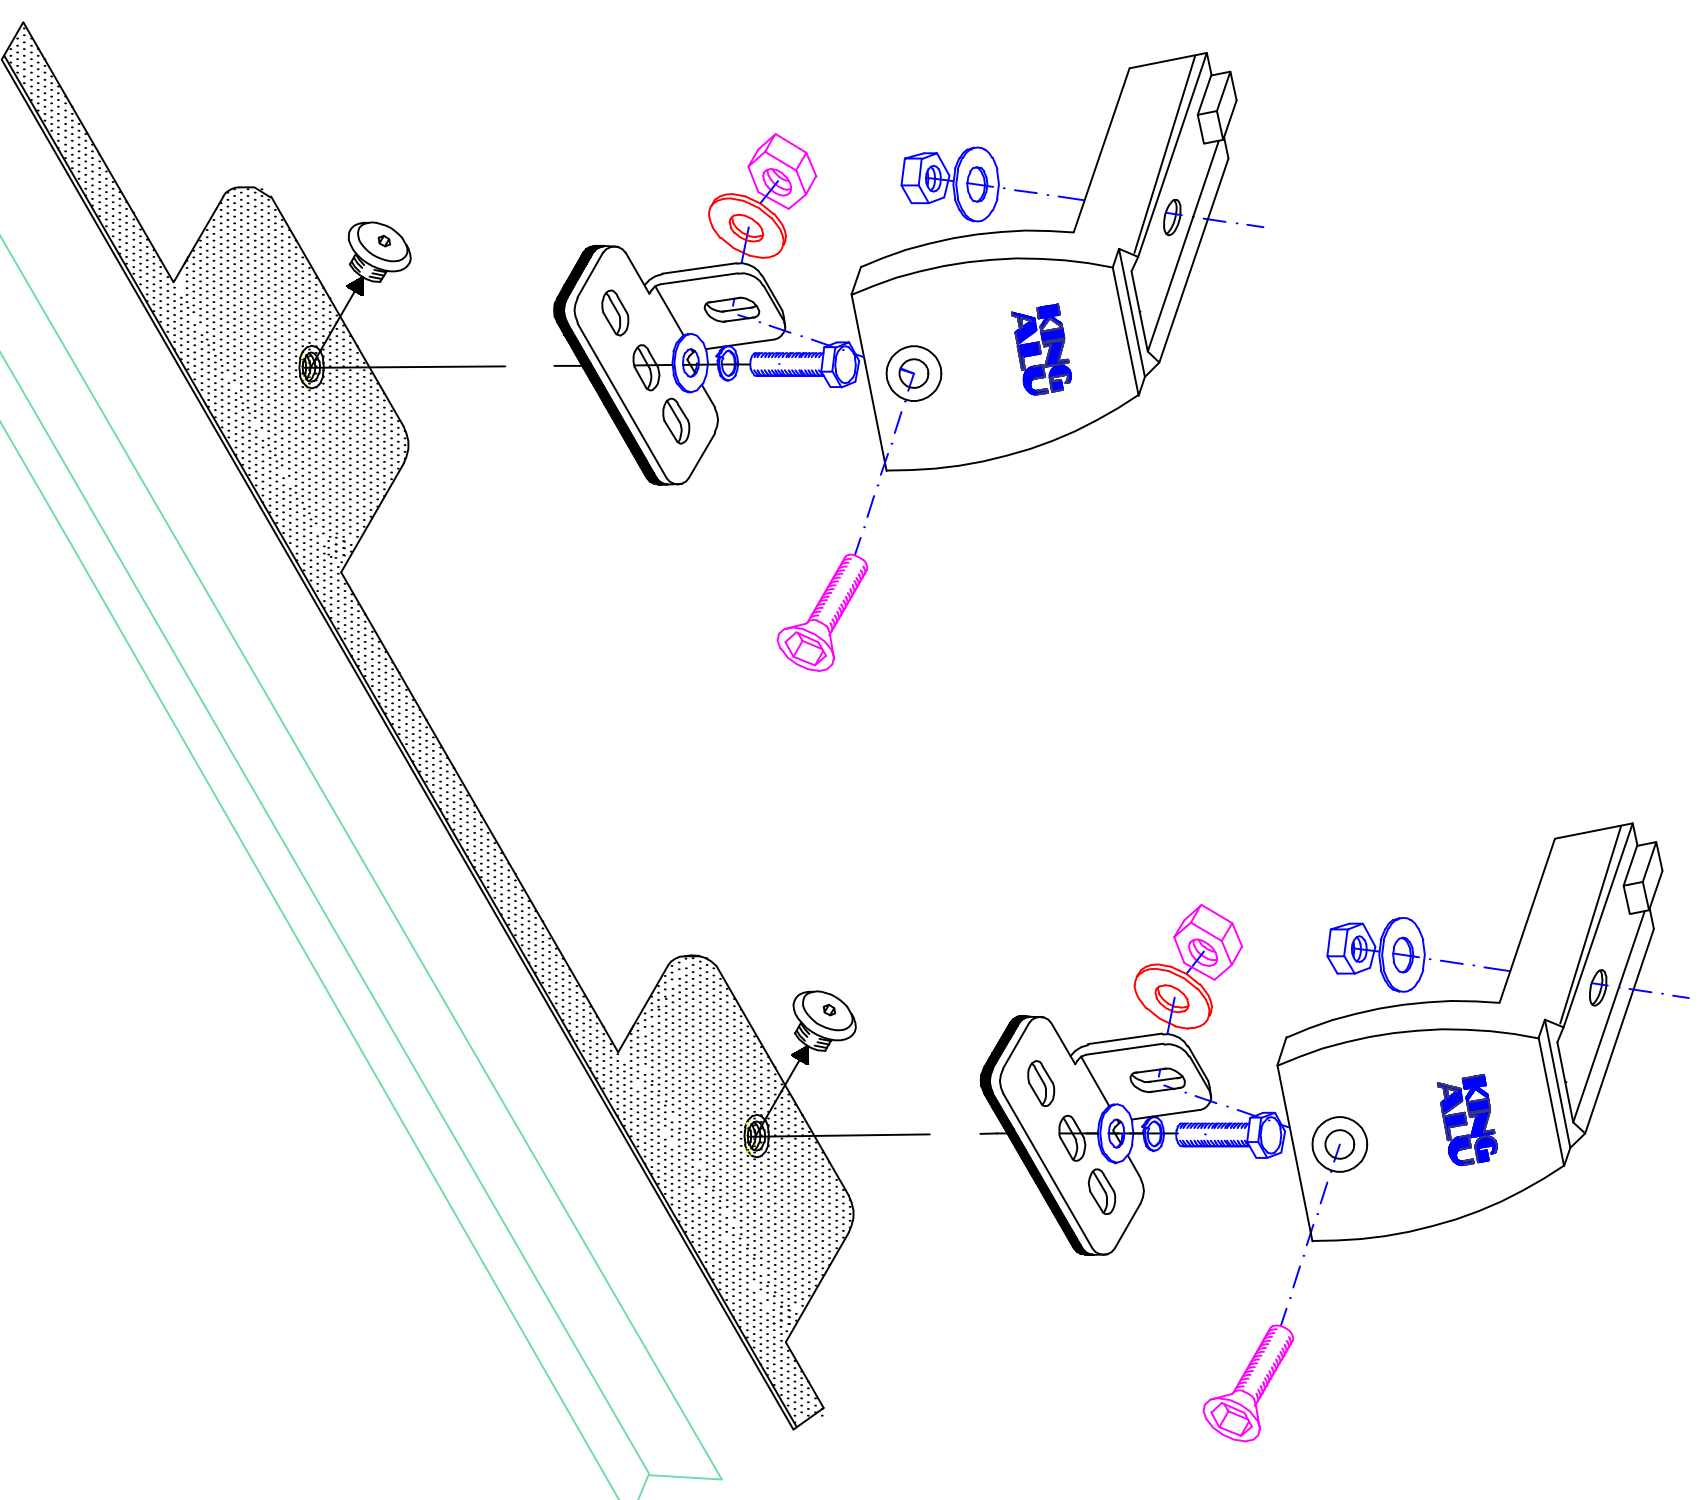

FORD TRANSIT 2014

370x173 cm L4 H3

S		10X		10X
M8x25		10X		10X
M8		10X		20X
2xD M8		30X		2X

KING PLING
www.kingping.nl
Info@kingping.nl

MONTAGEFILM KING-ALU IMPERIAL

ALUFTL4H3 370173S 12/2014

-Bij onduidelijkheden raadpleeg uw leverancier!
-Pour plus de renseignements consultez votre fournisseur!
-Bei eventuellen Unklarheiten, bitten wir Sie mit Ihren
-Lieferanten Kontakt aufzunehmen!
-Might this not be clear, please contact your supplier!