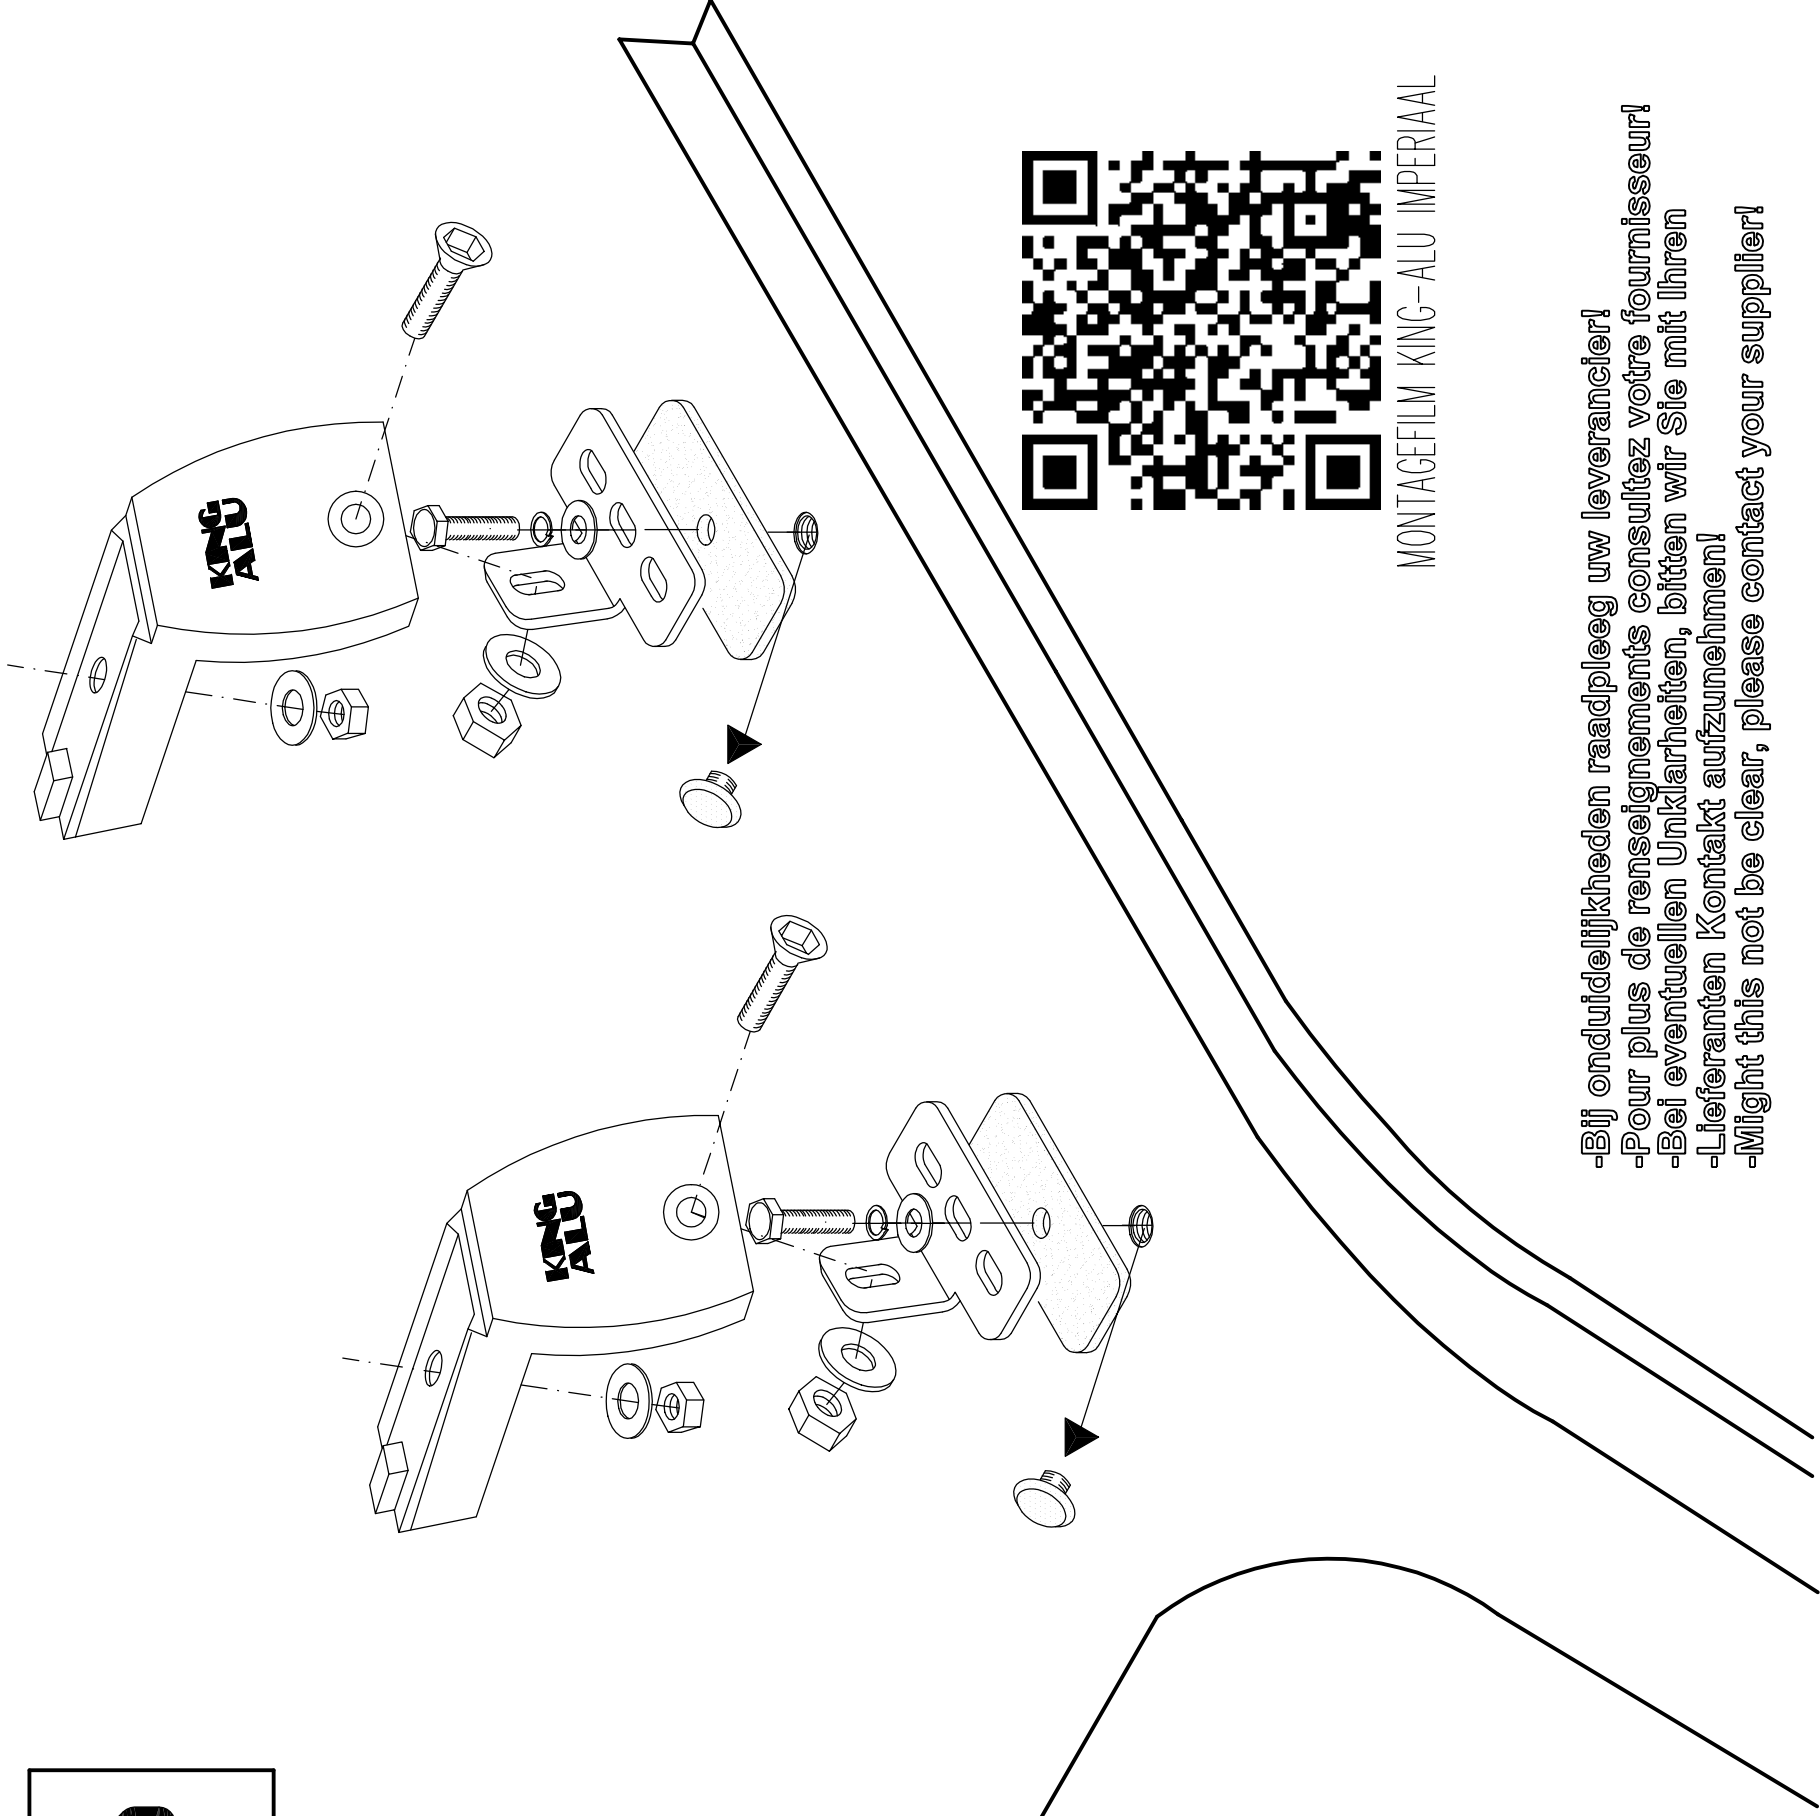

FORD TRANSIT 2014

320x173 cm L3 H2

| | |
|---------------|-----------------|
| <p>8X</p> | <p>8X</p> |
| <p>M8x25</p> | <p>M8x25</p> |
| <p>M8</p> | <p>8X</p> |
| <p>2xD M8</p> | <p>16X</p> |
| | <p>KING ALU</p> |

www.kingping.nl
info@kingping.nl

MONTAGEFILM KING-ALU IMPERIAAL

3211 ALUFTL3H2 320173S 04/2014

- Bij onduidelijkheden raadpleeg uw leverancier!
- Pour plus de renseignements consultez votre fournisseur!
- Bei eventuellen Unklarheiten, bitten wir Sie mit Ihren
- Lieferanten Kontakt aufzunehmen!
- Might this not be clear, please contact your supplier!