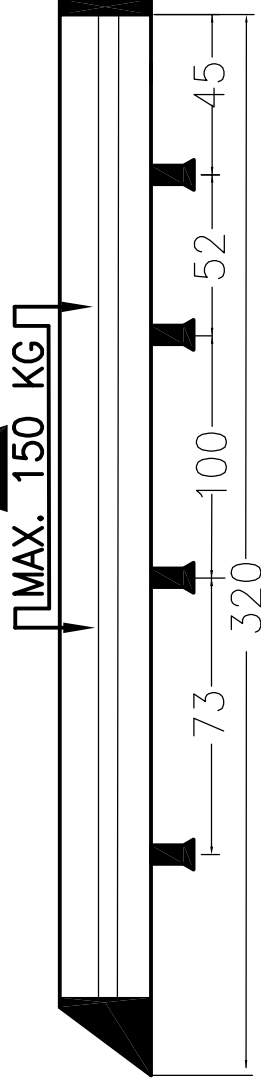

FORD TRANSIT 2014

320x173 cm L3 H2

| | |
|---------------|-----------------|
| <p>8X</p> | <p>8X</p> |
| <p>M8x25</p> | <p>M8x25</p> |
| <p>M8</p> | <p>8X</p> |
| <p>2xD M8</p> | <p>16X</p> |
| | <p>KING ALU</p> |

www.kingping.nl
info@kingping.nl

MONTAGEFILM KING-ALU IMPERIAAL

3211 ALUFTL3H2 320173S 04/2014

- Bij onduidelijkheden raadpleeg uw leverancier!
- Pour plus de renseignements consultez votre fournisseur!
- Bei eventuellen Unklarheiten, bitten wir Sie mit Ihren
- Lieferanten Kontakt aufzunehmen!
- Might this not be clear, please contact your supplier!