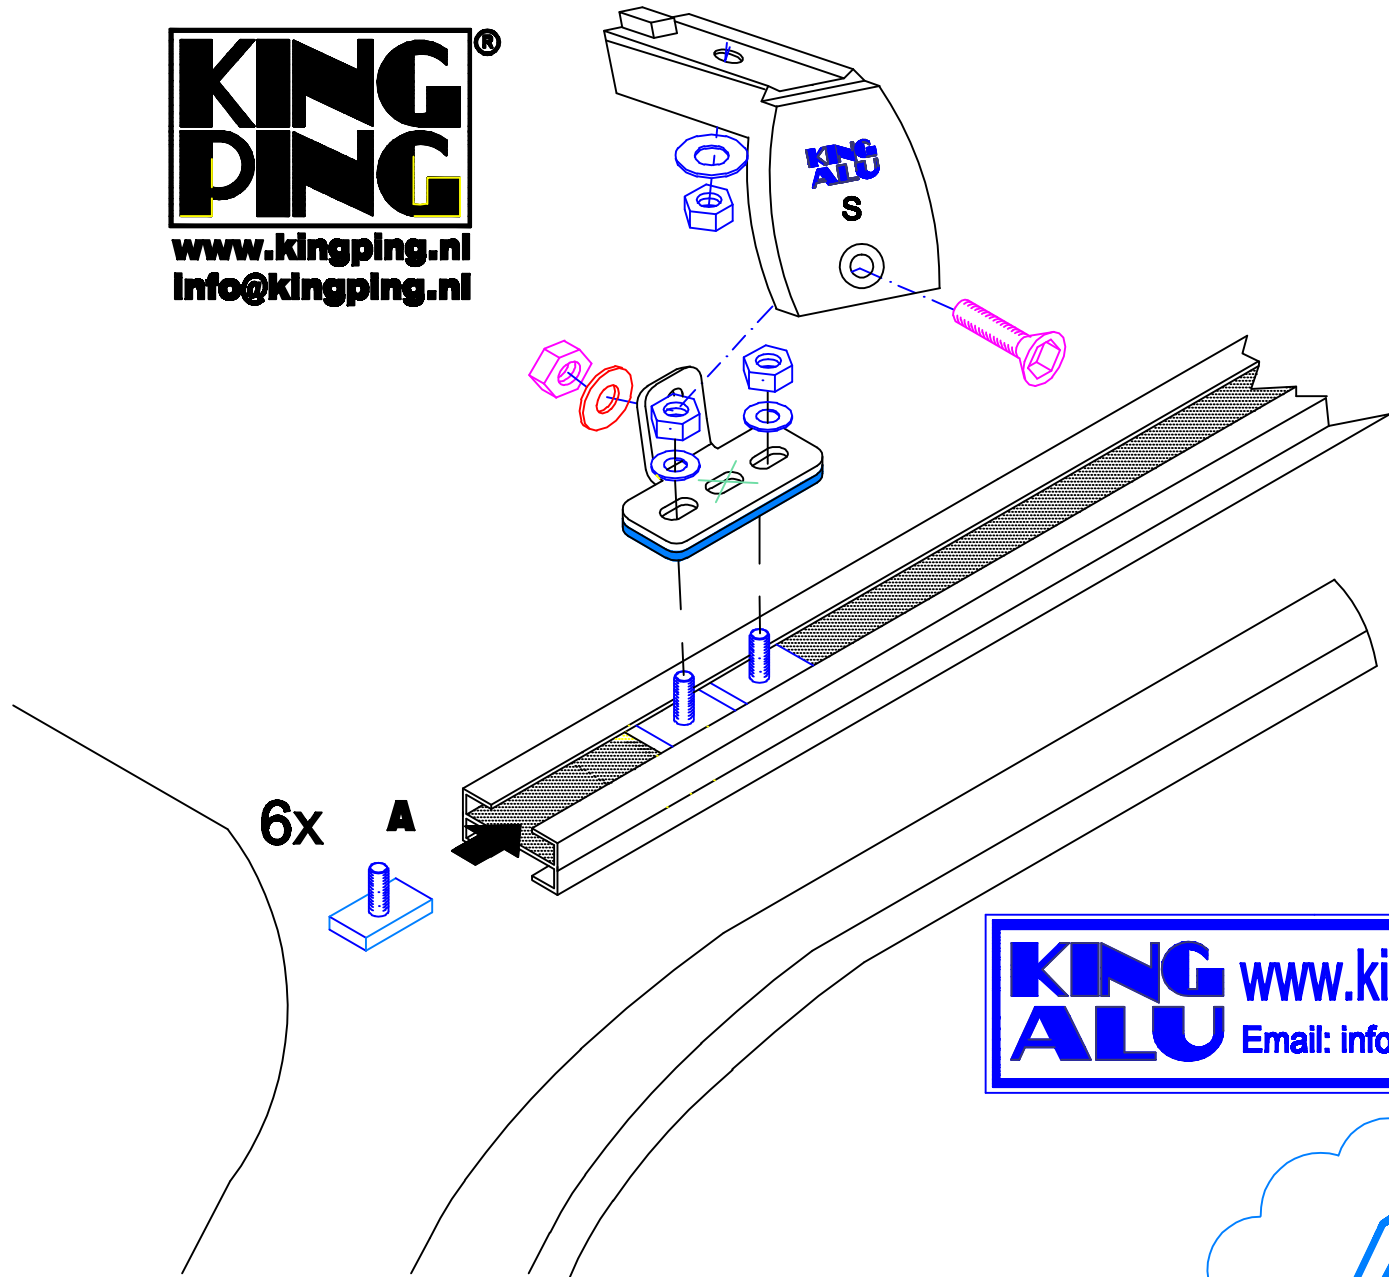

# FORD TRANSIT CUSTOM

220x143cm. L1 H2

 S	6x	 A	12x	 24x
 MS x25	6x	 MS 2xD	24x	 98° 6x

MONTAGEFILM KING-ALU IMPERIAAL

- Bij onduidelijkheden raadpleeg uw leverancier!
- Pour plus de renseignements consultez votre fournisseur!
- Bei eventuellen Unklarheiten, bitten wir Sie mit Ihren Lieferanten Kontakt aufzunehmen!
- Might this not be clear, please contact your supplier!