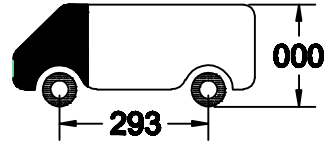

# FORD TRANSIT CUSTOM

220x143cm. L1 H2

 S	6x	 A	12x	 24x
 MS x25	6x	 MS 2xD	24x	 98° 6x

MONTAGEFILM KING-ALU IMPERIAAL

- Bij onduidelijkheden raadpleeg uw leverancier!
- Pour plus de renseignements consultez votre fournisseur!
- Bei eventuellen Unklarheiten, bitten wir Sie mit Ihren Lieferanten Kontakt aufzunehmen!
- Might this not be clear, please contact your supplier!