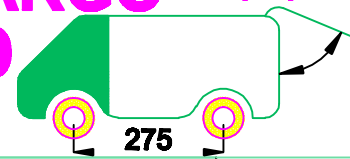

# FIAT DOBLO CARGO 2010 OPEL COMBO D

200x140 cm. L1

 <b>6x</b>	 <b>4x</b>
 <b>6x</b>	 <b>2x</b>
 <b>12x</b>	 <b>12x</b>
 <b>10x</b>	 <b>10x</b> Max. 20Nm
 <b>10x</b>	 <b>10x</b>
 <b>2x</b>	 <b>4x</b>

MONTAGEFILM KING-ALU IMPERIAAL