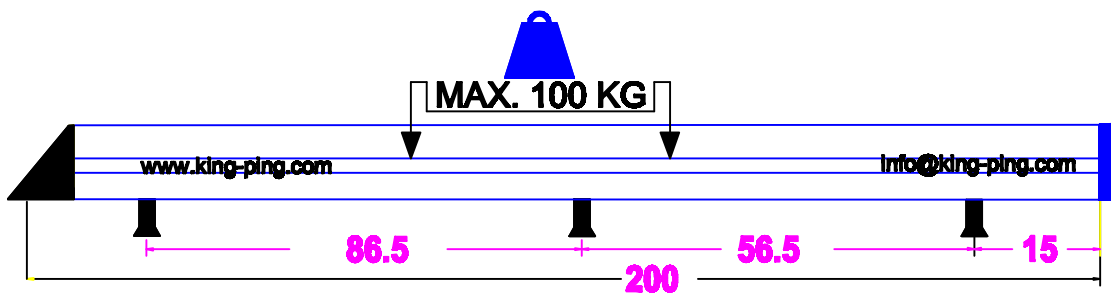

# FIAT DOBLO CARGO 2010 OPEL COMBO D

200x140 cm. L1

 <b>6x</b>	 <b>4x</b>
 <b>6x</b>	 <b>2x</b>
 <b>12x</b>	 <b>12x</b>
 <b>10x</b>	 <b>10x</b> Max. 20Nm
 <b>10x</b>	 <b>10x</b>
 <b>2x</b>	 <b>4x</b>

MONTAGEFILM KING-ALU IMPERIAAL