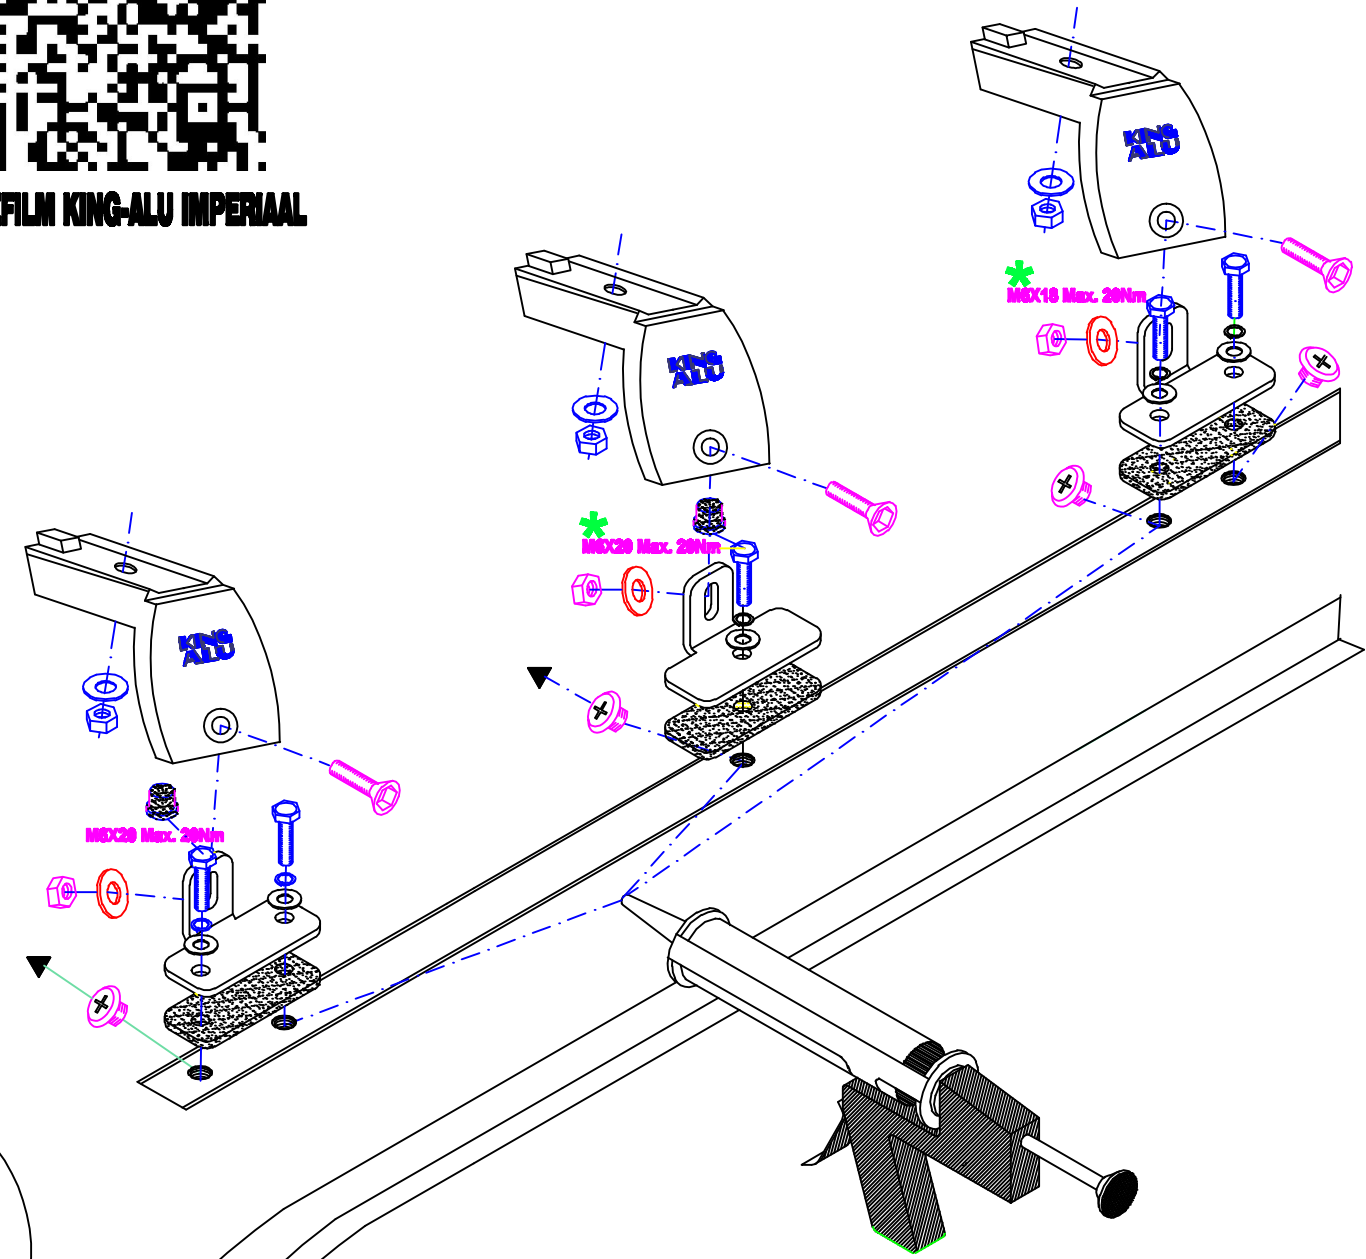

# FIAT DOBLO CARGO 2010 OPEL COMBO D

200x140 cm. L1

 <b>6x</b>	 <b>4x</b>
 <b>6x</b>	 <b>2x</b>
 <b>12x</b>	 <b>12x</b>
 <b>10x</b>	 <b>10x</b> Max. 20Nm
 <b>10x</b>	 <b>10x</b>
 <b>2x</b>	 <b>4x</b>

MONTAGEFILM KING-ALU IMPERIAAL