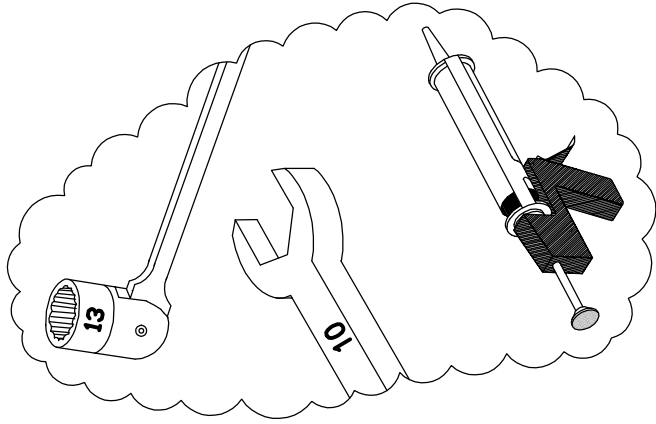

# FIAT DOBLO CARGO OPEL COMBO D 2010

220x143 cm. L2

 S	6X	 98°	4X
 M8x25	6X	 98°	2X
 M8	6X	 3xD M8	12X
 M6	10X	 M8	12X
 M6	10X	 3xD M6	10X
 KING ALU	2X	 KING ALU	4X
		 M6x20 Max. 20Nm	10X
		 KING ALU	2X

MONTAGEFILM KING-ALU IMPERIAAL

- Bij onduidelijkheden raadpleeg uw leverancier!
- Pour plus de renseignements consultez votre fournisseur!
- Bei eventuellen Unklarheiten, bitten wir Sie mit Ihren Lieferanten Kontakt aufzunehmen!
- Might this not be clear, please contact your supplier!