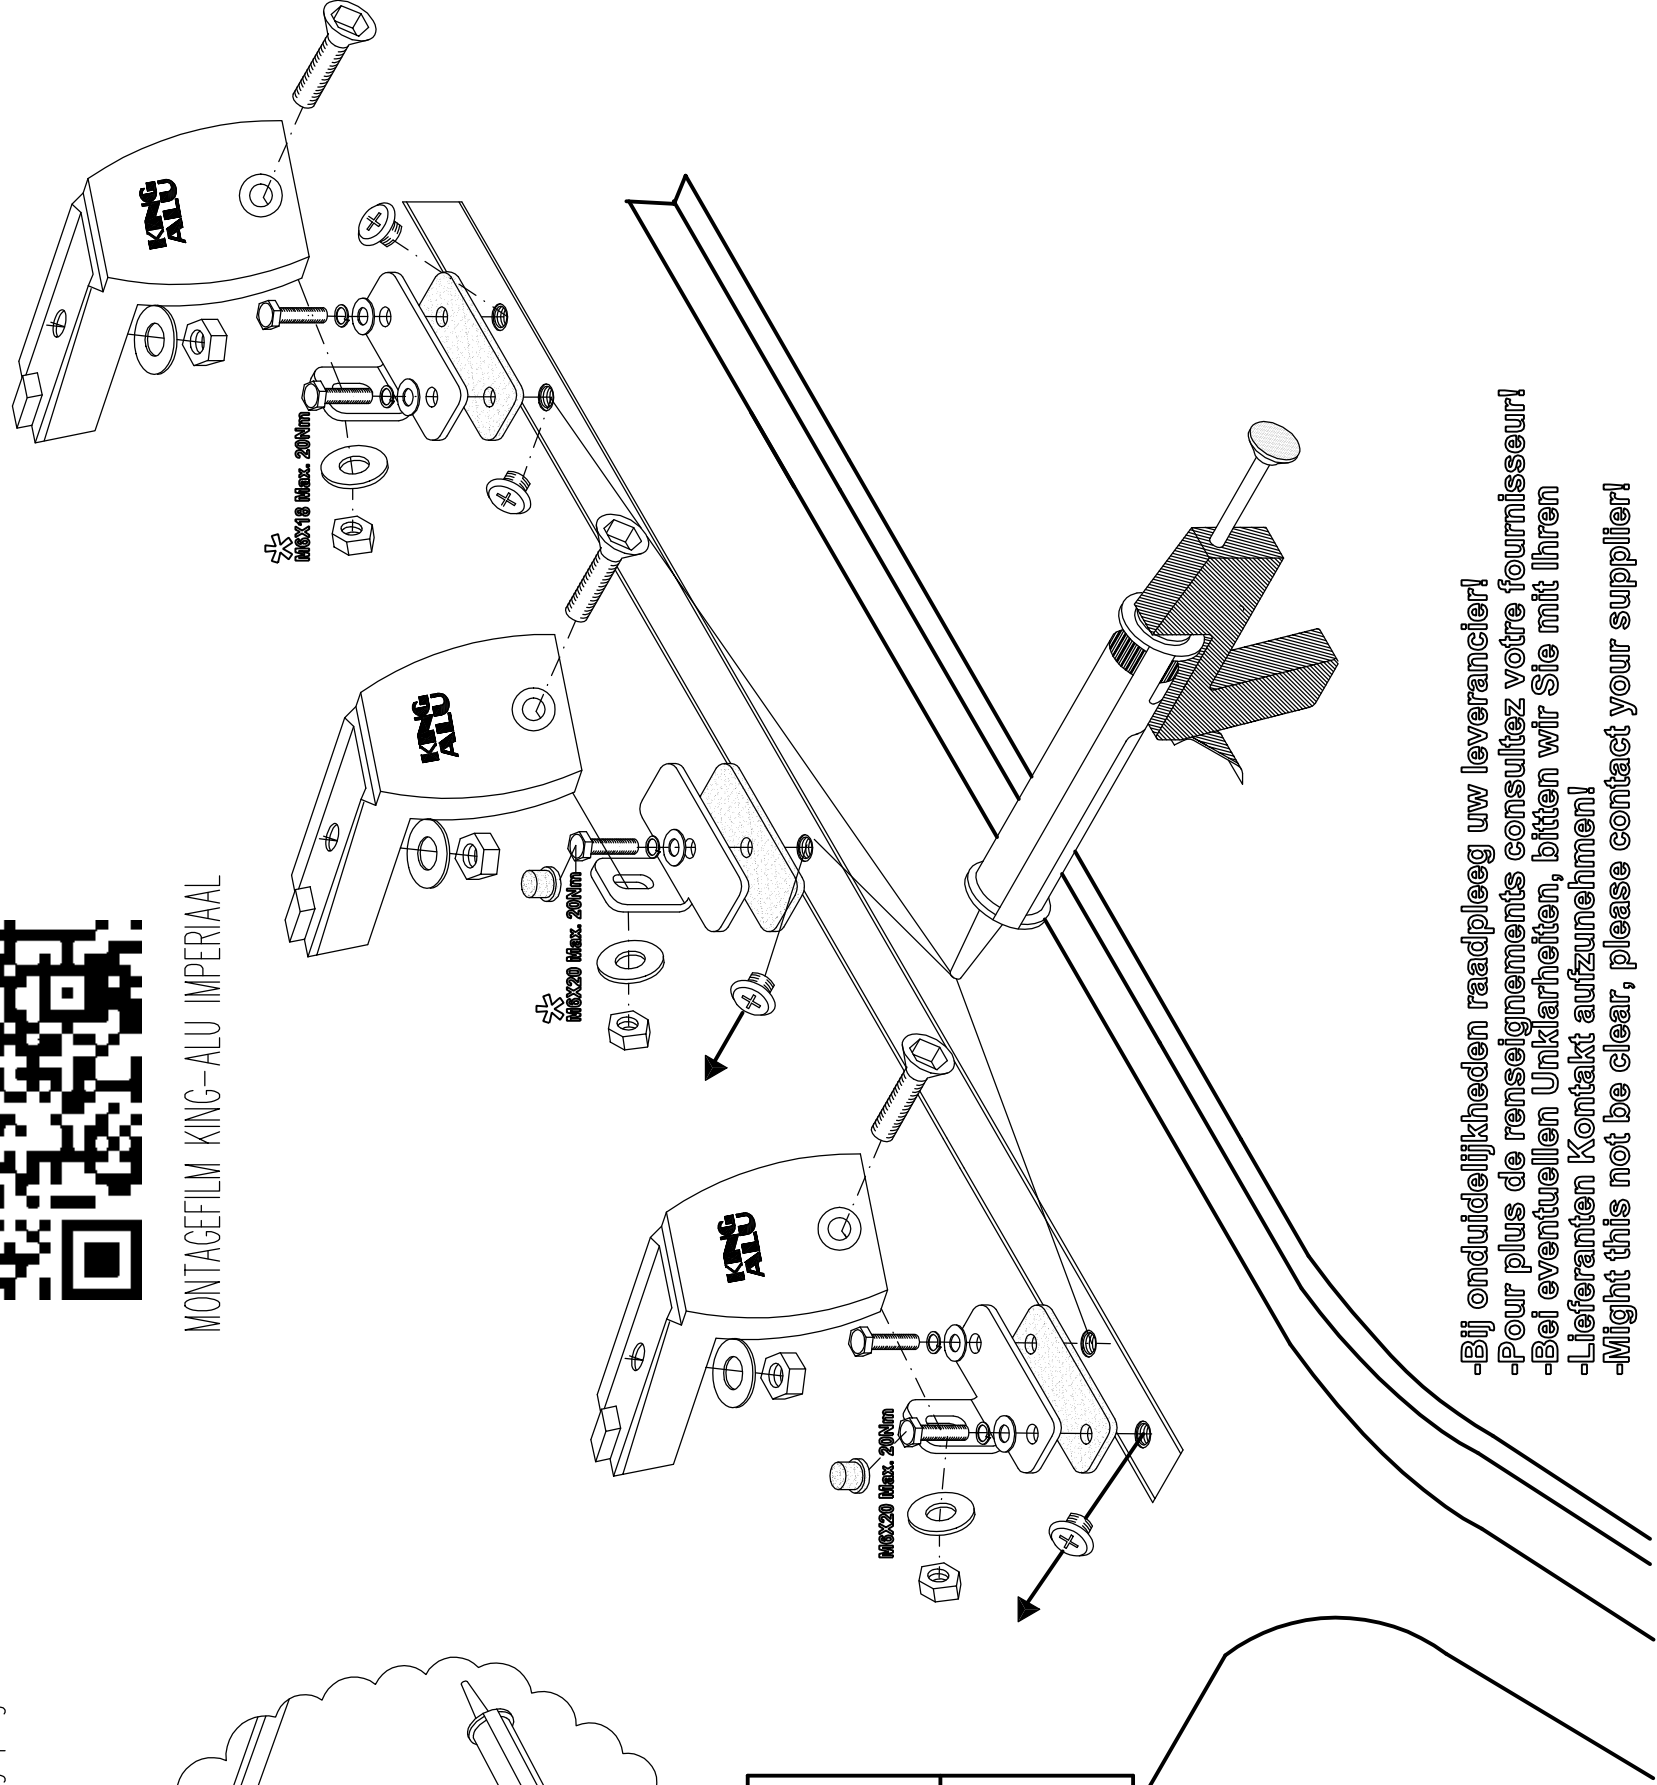

# FIAT DOBLO CARGO OPEL COMBO D 2010

220x143 cm. L2

 S	6X	 98°	4X
 M8x25	6X	 98°	2X
 M8	6X	 3xD M8	12X
 M6	10X	 M8	12X
 M6	10X	 3xD M6	10X
 KING ALU	2X	 KING ALU	4X
		 M6x20 Max. 20Nm	10X
		 KING ALU	2X

MONTAGEFILM KING-ALU IMPERIAAL

- Bij onduidelijkheden raadpleeg uw leverancier!
- Pour plus de renseignements consultez votre fournisseur!
- Bei eventuellen Unklarheiten, bitten wir Sie mit Ihren Lieferanten Kontakt aufzunehmen!
- Might this not be clear, please contact your supplier!

ALU FIDD220143S-OPDD220143S 07/2013