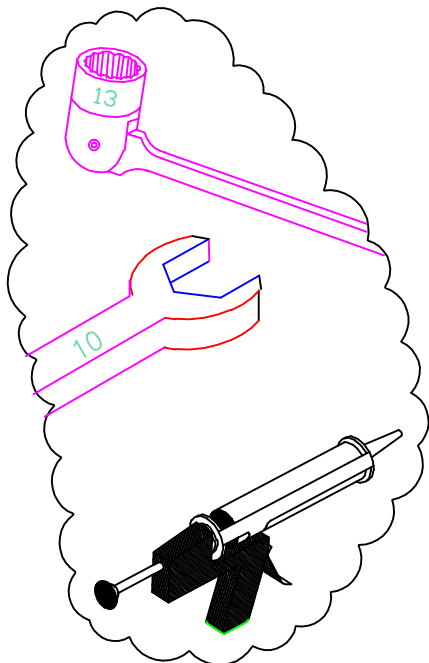

FIAT DOBLO CARGO 2010
OPEL COMBO D
 200x140 cm. L1

 6x	 4x
 6x	 2x
 12x	 12x
 10x	 10x Max. 20Nm
 10x	 10x
 2x	 4x
	 2x

MONTAGEFILM KING-ALU IMPERIAAL

-Bij onduidelijkheden raadpleeg uw leverancier!
-Pour plus de renseignements consultez votre fournisseur!
-Bei eventuellen Unklarheiten, bitten wir Sie mit Ihren Lieferanten Kontakt aufzunehmen!
-Might this not be clear, please contact your supplier!