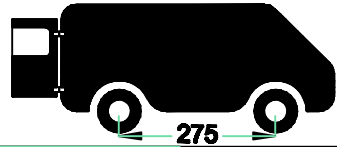

FIAT DOBLO CARGO 2010
OPEL COMBO D
 200x140 cm. L1

 6x	 4x
 6x	 2x
 12x	 12x
 10x	 10x Max. 20Nm
 10x	 10x
 2x	 4x
	 2x

MONTAGEFILM KING-ALU IMPERIAAL

-Bij onduidelijkheden raadpleeg uw leverancier!
-Pour plus de renseignements consultez votre fournisseur!
-Bei eventuellen Unklarheiten, bitten wir Sie mit Ihren Lieferanten Kontakt aufzunehmen!
-Might this not be clear, please contact your supplier!