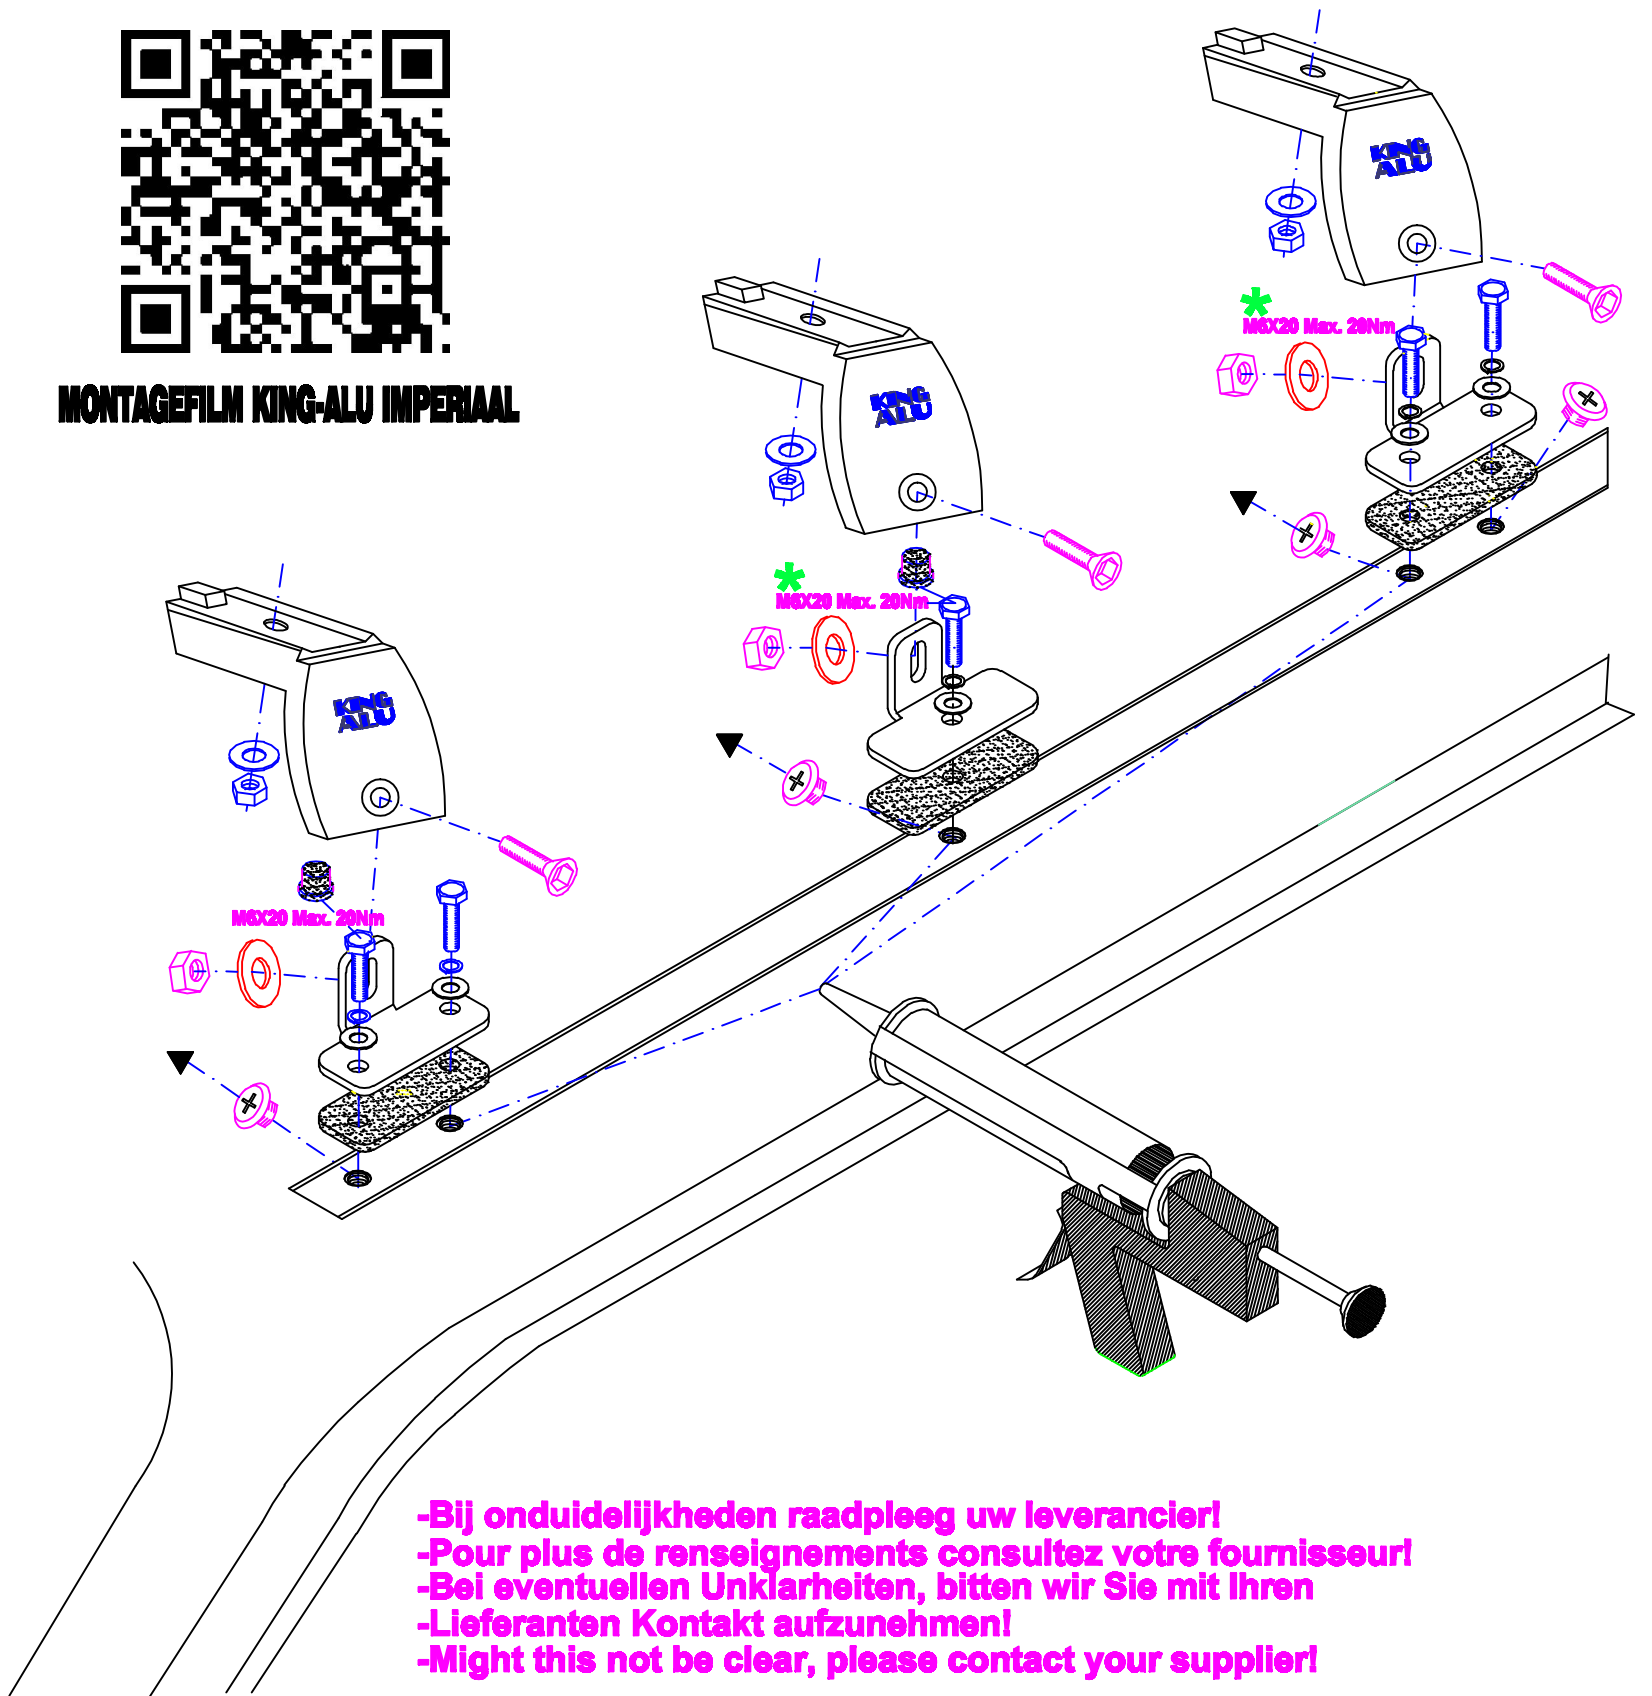

FIAT DOBLO CARGO 2010
OPEL COMBO D
 200x140 cm. L1

 6x	 4x
 6x	 2x
 12x	 12x
 10x	 10x Max. 20Nm
 10x	 10x
 2x	 4x
	 2x

MONTAGEFILM KING-ALU IMPERIAAL

-Bij onduidelijkheden raadpleeg uw leverancier!
-Pour plus de renseignements consultez votre fournisseur!
-Bei eventuellen Unklarheiten, bitten wir Sie mit Ihren Lieferanten Kontakt aufzunehmen!
-Might this not be clear, please contact your supplier!